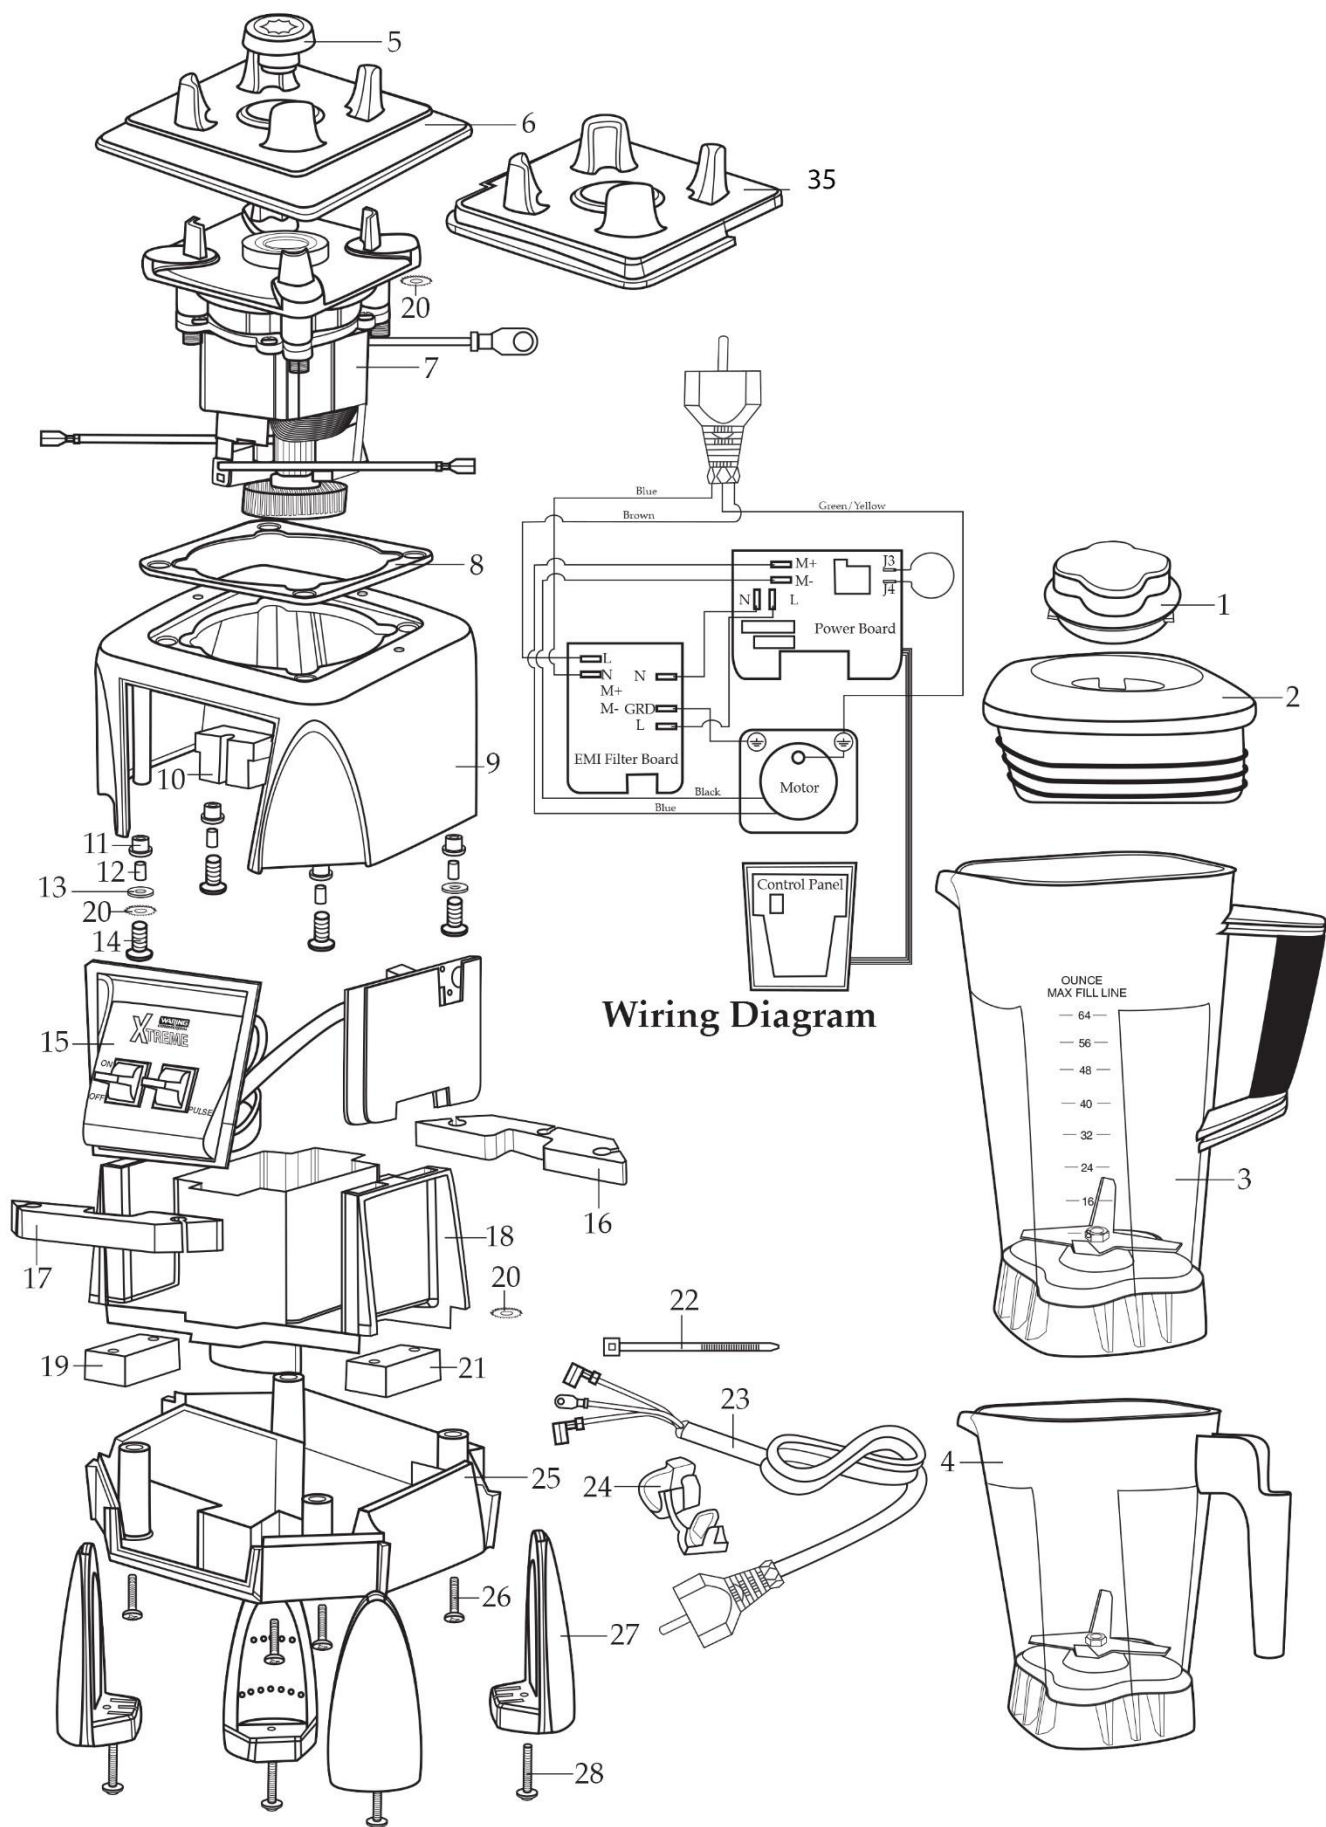

stalgast
ekspert gastronomiczny

RYSUNEK ZŁOŻENIOWY

V 2.0 07-2016r.

Blender profesjonalny XTREME

MODEL: 484100

LP.	Numer katalogowy	Nazwa części
1	V484100-01	Pokrywka wkładana do blendera
2	V484100-02	Pokrywka dzbanka blendera
3	V484100-03	Dzbanek kompletny do blendera
4	V484100-04	Dzbanek kompletny do blendera
5	V484100-05	Sprzęgło
6	V484100-06	Podstawa dzbanka
7	V484100-07	Silnik
8	V484100-08	Uszczelka
9	V484100-09	Górny element obudowy
10	V484100-10	Odbojnik
11	V484100-11	Tuleja
12	V484100-12	Tuleja
13	V484100-13	Podkładka
14	V484100-14	Śruba
15	V484100-15	Panel sterujący
16	V484100-16	Przegroda
17	V484100-17	Przegroda
18	V484100-18	Obudowa silnika
19	V484100-19	Odbojnik
20	V484100-20	Podkładka
21	V484100-21	Odbojnik
22	V484100-22	Przewód
23	V484100-23	Przewód zasilający
24	V484100-24	Dławica przewodu zasilającego
25	V484100-25	Dolny element obudowy
26	V484100-26	Śruba
27	V484100-27	Nóżka do blendera
28	V484100-28	Śruba
29	V484100-29	Element obudowy
30	V484100-30	Element obudowy
31	V484100-31	Pierścień uszczelniający
32	V484100-32	Śruba
33	V484100-33	Uchwyt
34	V484100-34	Śruba
35	V484100-35	Element obudowy