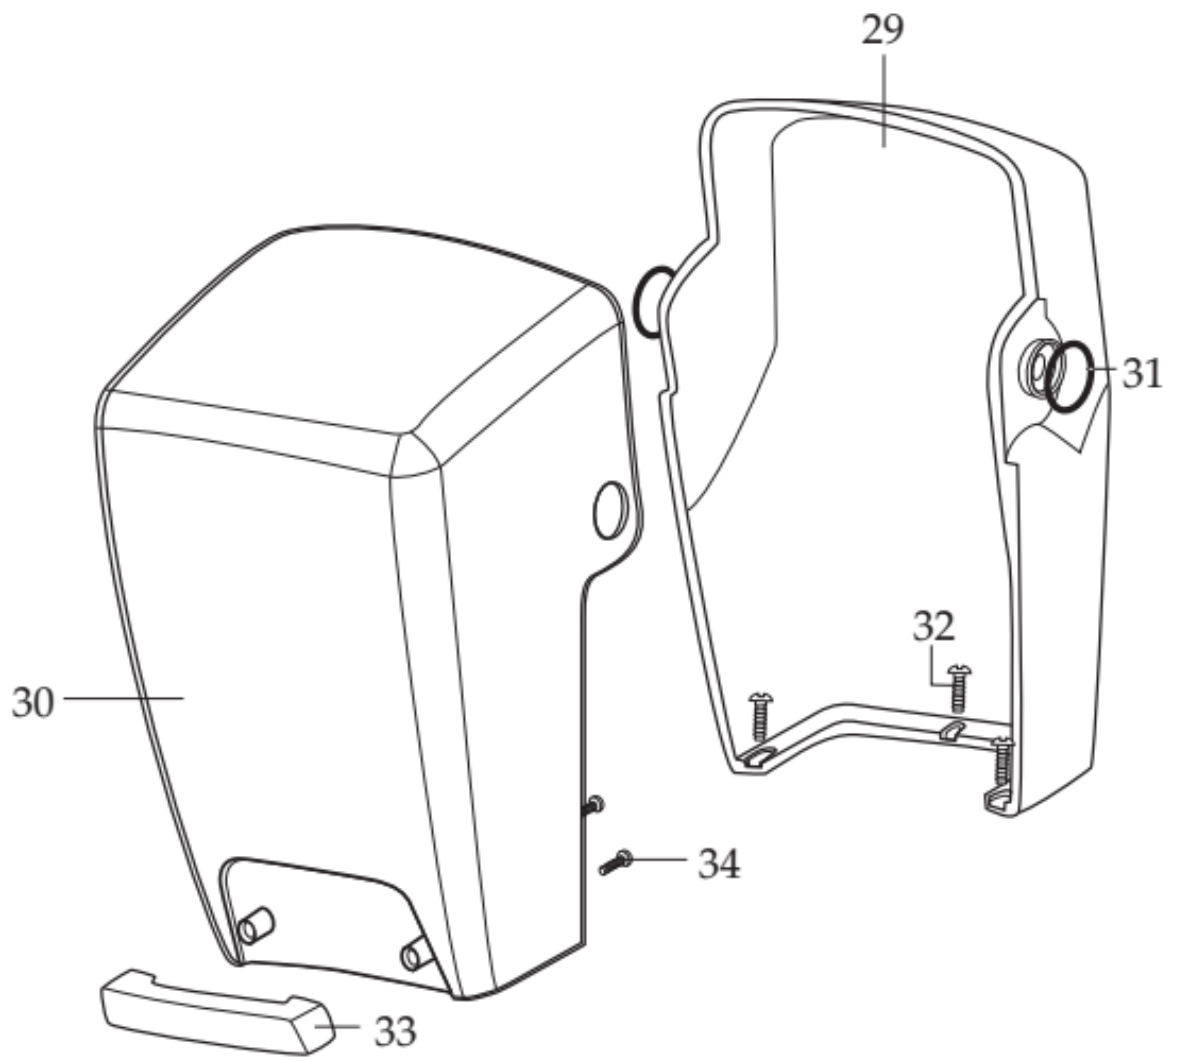

stalgast
ekspert gastronomiczny

RYSUNEK ZŁOŻENIOWY

V 2.0 07-2016r.

Blender profesjonalny XTREME

MODEL: 484100

LP.	Numer katalogowy	Nazwa części
1	V484100-01	Pokrywka wkładana do blendera
2	V484100-02	Pokrywka dzbanka blendera
3	V484100-03	Dzbanek kompletny do blendera
4	V484100-04	Dzbanek kompletny do blendera
5	V484100-05	Sprzęgło
6	V484100-06	Podstawa dzbanka
7	V484100-07	Silnik
8	V484100-08	Uszczelka
9	V484100-09	Górny element obudowy
10	V484100-10	Odbojnik
11	V484100-11	Tuleja
12	V484100-12	Tuleja
13	V484100-13	Podkładka
14	V484100-14	Śruba
15	V484100-15	Panel sterujący
16	V484100-16	Przegroda
17	V484100-17	Przegroda
18	V484100-18	Obudowa silnika
19	V484100-19	Odbojnik
20	V484100-20	Podkładka
21	V484100-21	Odbojnik
22	V484100-22	Przewód
23	V484100-23	Przewód zasilający
24	V484100-24	Dławica przewodu zasilającego
25	V484100-25	Dolny element obudowy
26	V484100-26	Śruba
27	V484100-27	Nóżka do blendera
28	V484100-28	Śruba
29	V484100-29	Element obudowy
30	V484100-30	Element obudowy
31	V484100-31	Pierścień uszczelniający
32	V484100-32	Śruba
33	V484100-33	Uchwyt
34	V484100-34	Śruba
35	V484100-35	Element obudowy