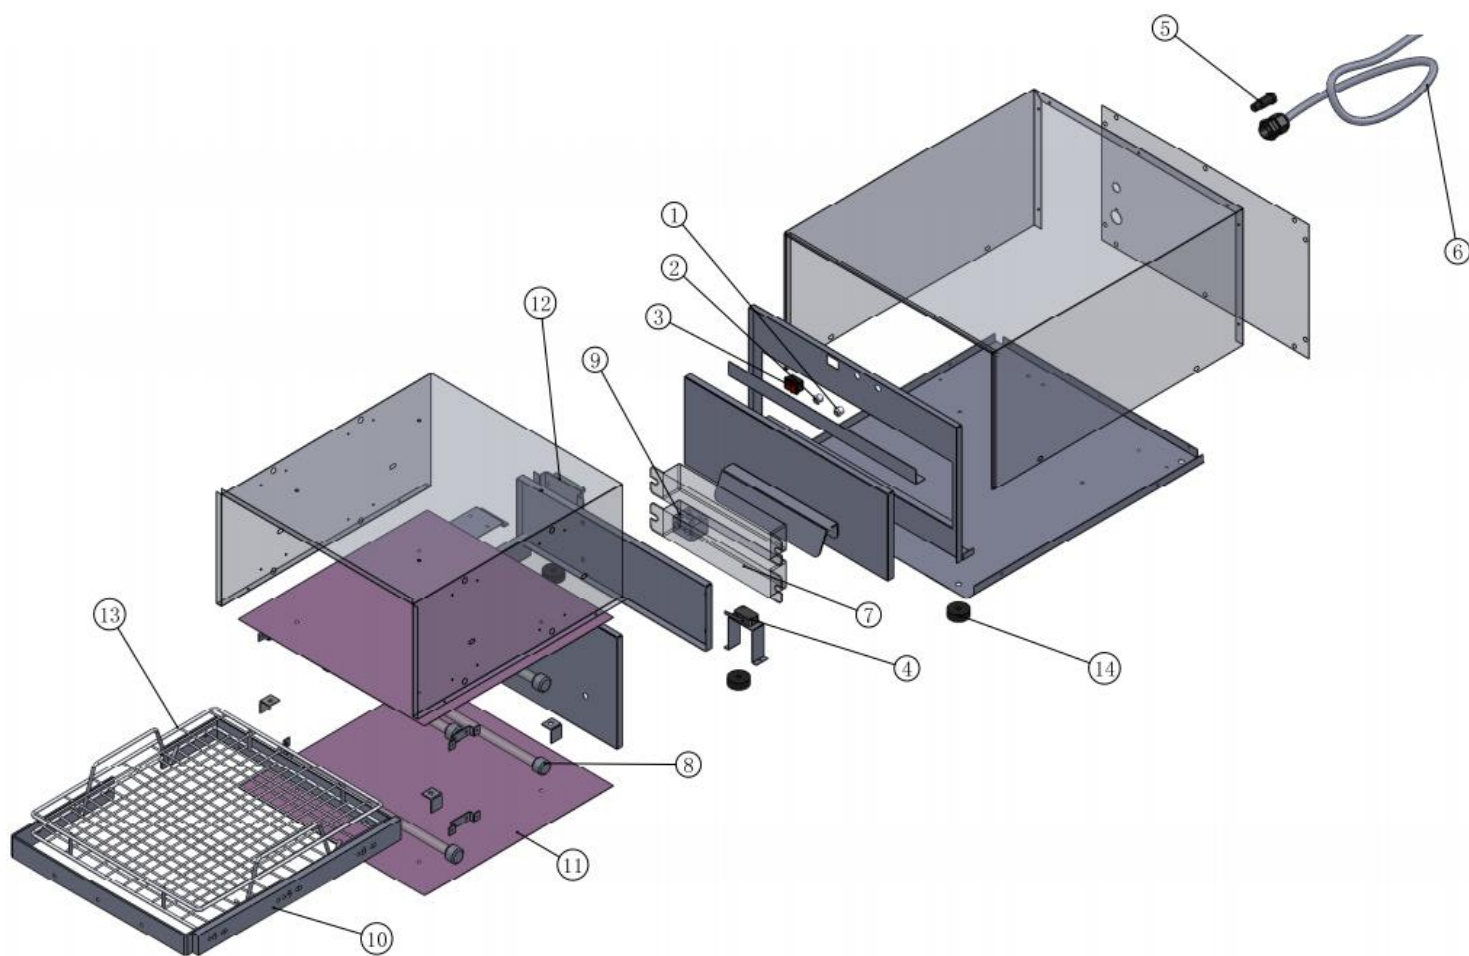

Naświetlacz szufladowy ze stali nierdzewnej MODEL: 690552

LP.	Numer katalogowy	Nazwa części
1	V690552-01	Wskaźnik zielony
2	V690552-02	Wskaźnik czerwony
3	V690552-03	Włącznik
4	V690552-04	Mikro przełącznik
5	V690552-05	Bezpiecznik
6	V690552-06	Przewód zasilania
7	V690552-07	Transformator
8	V690552-08	Lampa UV
9	V690552-09	Kontaktor
10	V690552-10	Szyna prowadząca
11	V690552-11	Folia aluminiowa
12	V690552-12	Płytko drukowana
13	V690552-13	Siatka
14	V690552-14	Gumowa nóżka