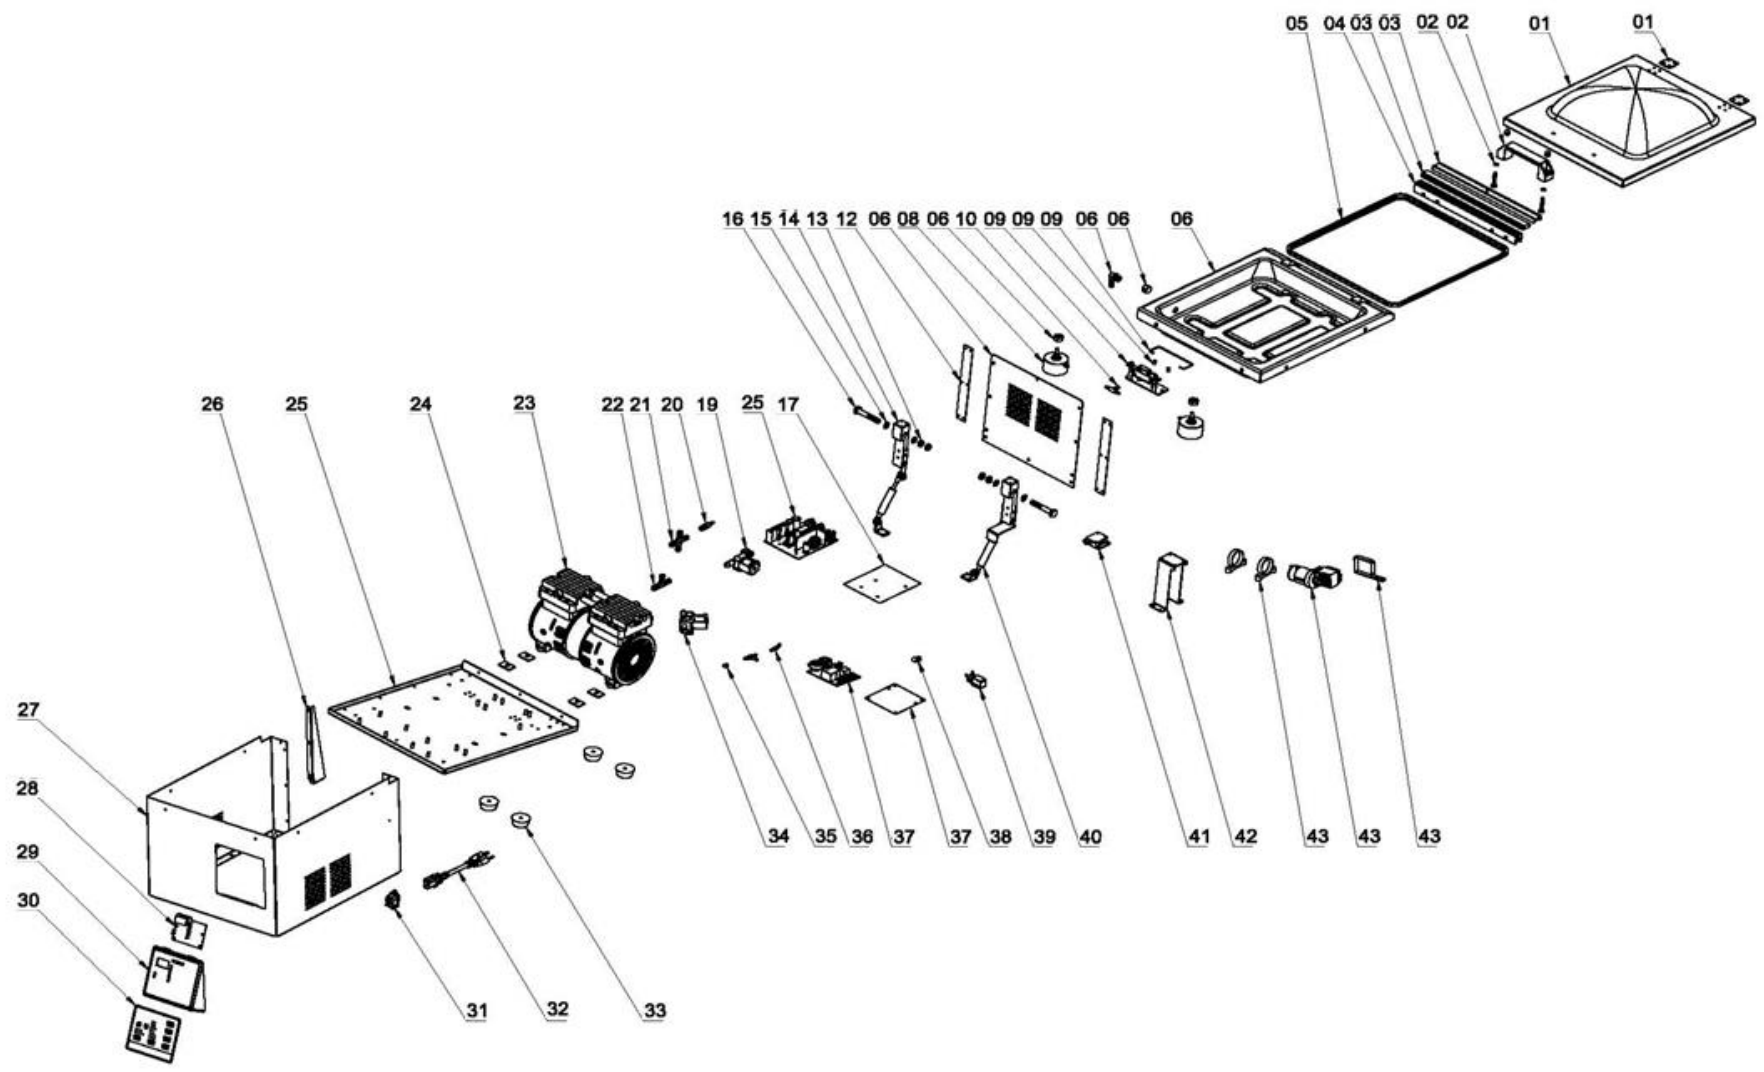

Pakowarka

MODEL: 691311

LP.	Numer katalogowy	Nazwa części
1	V691311-01	Pokrywa górna
2	V691311-02	Rączka
3	V691311-03	Izolator uszczelniający
4	V691311-04	Listwa zgrzewająca
5	V691311-05	Uszczelka
6	V691311-06	Komora z zestawem podłączeniowym
7	V691311-07	Misa
8	V691311-08	Odbój
9	V691311-09	Zatrask
10	V691311-10	Złączka trzydrożna
11	V691311-11	Oslona wentylacyjna
12	V691311-12	Wspornik ramienia dociskowego
13	V691311-13	Nakrętka M10
14	V691311-14	Ramię dociskające lewe
15	V691311-15	Podkładka płaska fi10
16	V691311-16	Śruba M10
17	V691311-17	Wspornik płyty głównej
18	V691311-18	Płyta główna
19	V691311-19	Zawór wlotowy
20	V691311-20	Złącze redukcyjne
21	V691311-21	Złącze czterodrożne
22	V691311-22	Złącze trzydrożne

LP.	Numer katalogowy	Nazwa części
23	V691311-23	Pompa próżniowa
24	V691311-24	Wspornik
25	V691311-25	Obudowa dolna
26	V691311-26	Wspornik
27	V691311-27	Obudowa zewnętrzna
28	V691311-28	Płyta główna
29	V691311-29	Wspornik panelu sterującego
30	V691311-30	Naklejka panel sterowania
31	V691311-31	Gniazdo przewodu zasilającego
32	V691311-32	Przewód zasilający
33	V691311-33	Nóżka
34	V691311-34	Zawór spustowy
35	V691311-35	Złączka dwudrożna
36	V691311-36	Złączka prosta dwudrożna
37	V691311-37	Płyta kontrolna
38	V691311-38	Klips przewodu fi 8,4
39	V691311-39	Mały elektrozawór
40	V691311-40	Ramię dociskające prawe
41	V691311-41	Przełącznik
42	V691311-42	Wspornik
43	V691311-43	Sprężarka powietrza