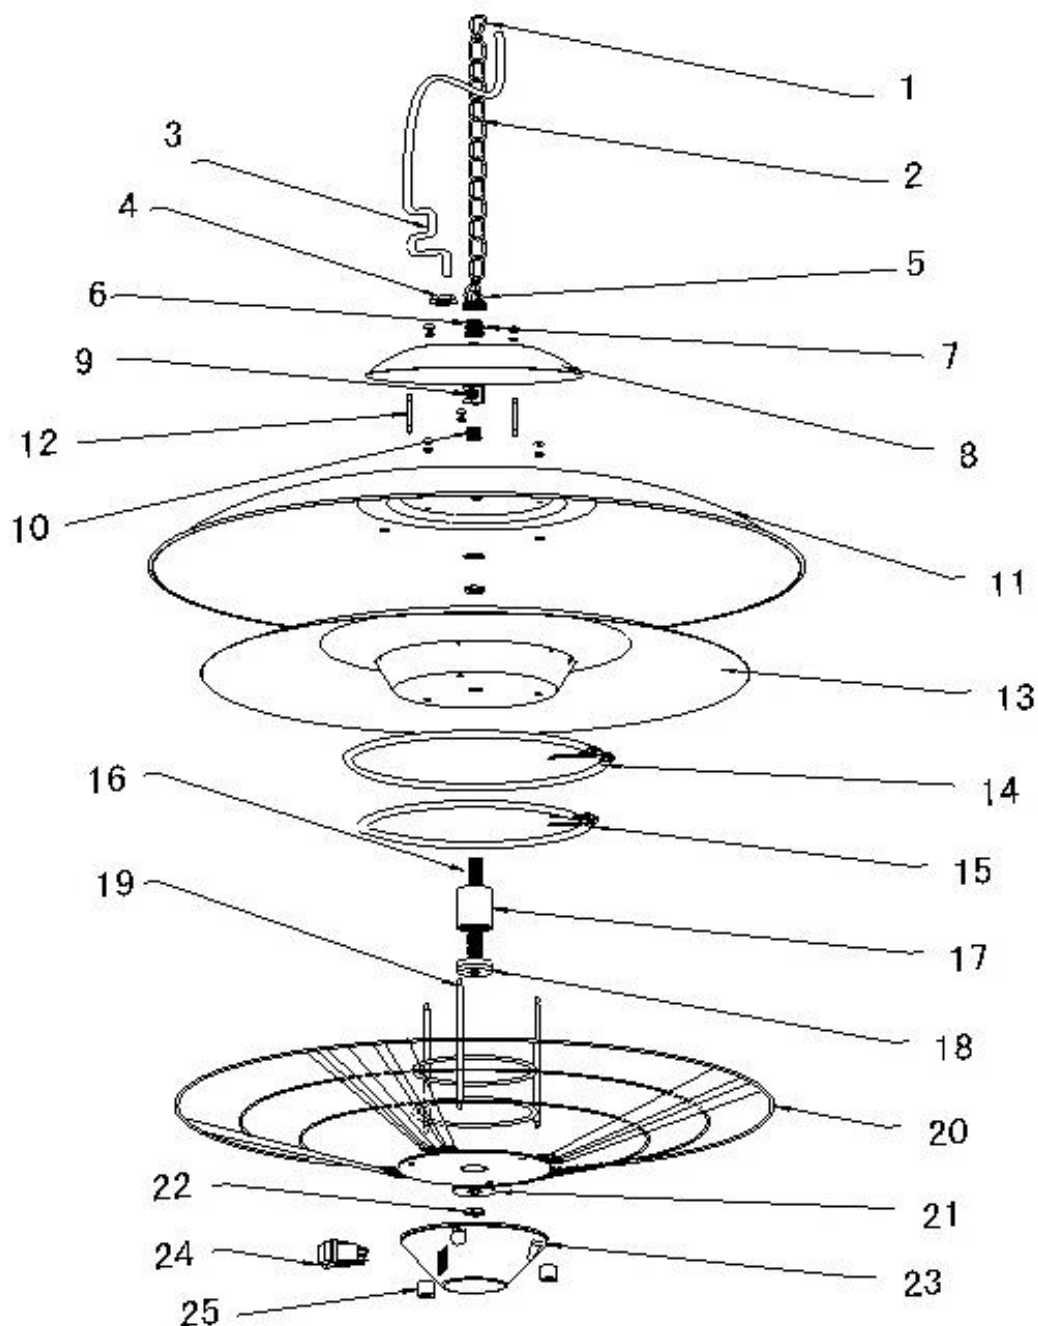

Wisząca lampa grzewcza

ze zdalnym sterowaniem i oświetleniem LED

MODEL: 692310

LP.	Numer katalogowy	Nazwa części
1	V692310-01	Pierścień zabezpieczający
2	V692310-02	łańcuch
3	V692310-03	Przewód zasilania
4	V692310-04	Spinacz
5	V692310-05	Zawleczka
6	V692310-06	Śruba
7	V692310-07	Zawleczka
8	V692310-08	Górna obudowa
9	V692310-09	Zawleczka
10	V692310-10	Śruba
11	V692310-11	Obudowa
12	V692310-12	Śruba
13	V692310-13	Reflektor

LP.	Numer katalogowy	Nazwa części
14	V692310-14	Lampa halogenowa 1200W
15	V692310-15	Lampa halogenowa 900W
16	V692310-16	Śruba
17	V692310-17	Śruba
18	V692310-18	Konektor
19	V692310-19	Wspornik
20	V692310-20	Siatka
21	V692310-21	Płytką przyłączeniowa
22	V692310-22	Zawleczka
23	V692310-23	Obudowa
24	V692310-24	Przełącznik
25	V692310-25	Zawleczka