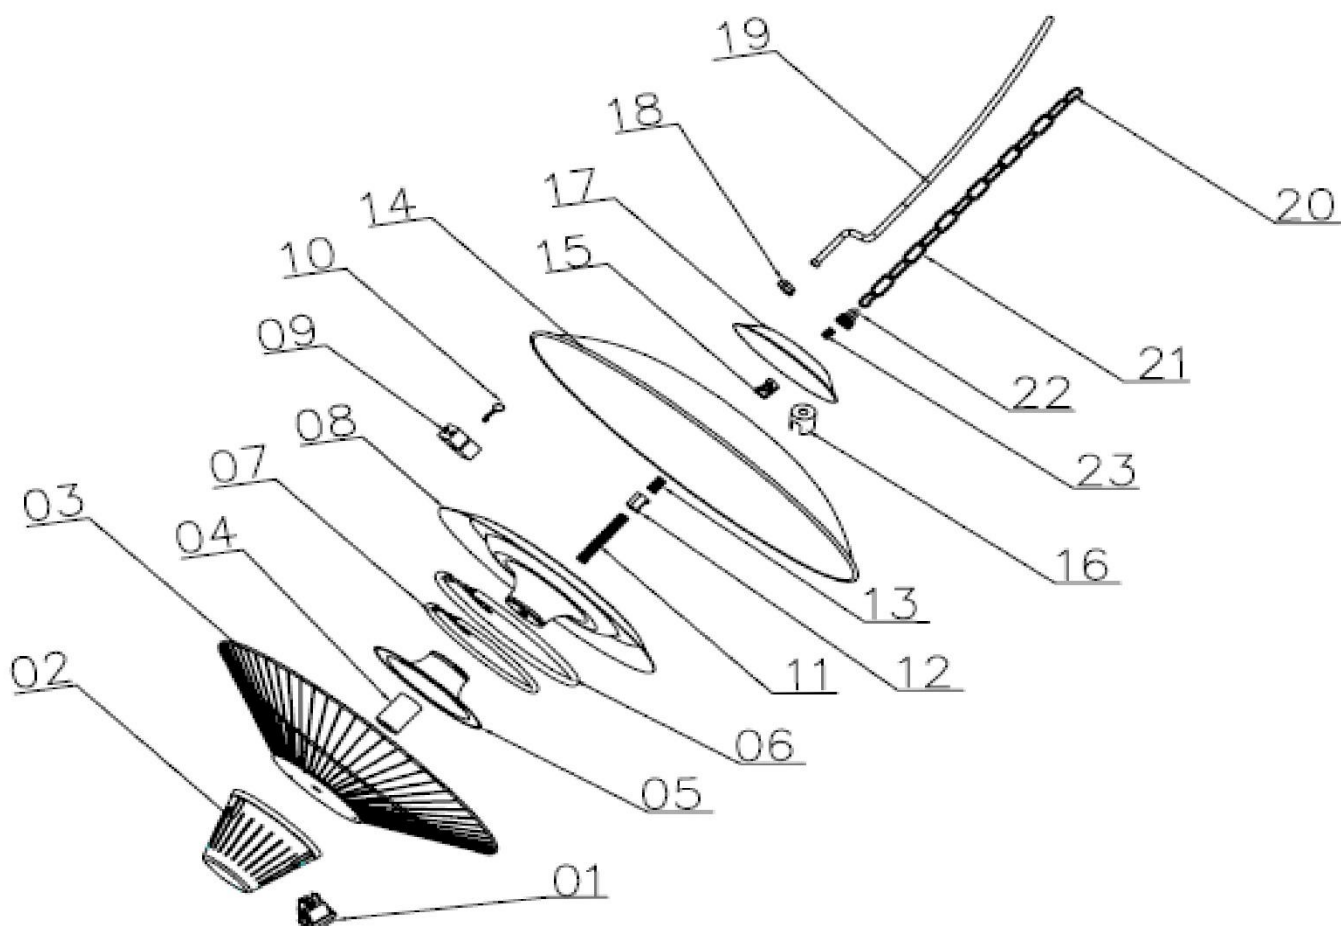

# Wisząca lampa grzewcza

**MODEL: 692311**

LP.	Numer katalogowy	Nazwa części
1	V692311-01	Przełącznik
2	V692311-02	Obudowa
3	V692311-03	Siatka
4	V692311-04	Dystans
5	V692311-05	Płytką
6	V692311-06	Element grzewczy 1000W
7	V692311-07	Element grzewczy 800W
8	V692311-08	Reflektor
9	V692311-09	Zacisk
10	V692311-10	Wspornik zacisku
11	V692311-11	Dystans 90mm
12	V692311-12	Nakrętka

LP.	Numer katalogowy	Nazwa części
13	V692311-13	Dystans 25mm
14	V692311-14	Duża pokrywka
15	V692311-15	Nakrętka
16	V692311-16	Gniazdko
17	V692311-17	Górna obudowa
18	V692311-18	Plastikowa nakrętka
19	V692311-19	Przewód zasilania
20	V692311-20	Pierścień zabezpieczający
21	V692311-21	Pierścień
22	V692311-22	Nakrętka
23	V692311-23	Śruba