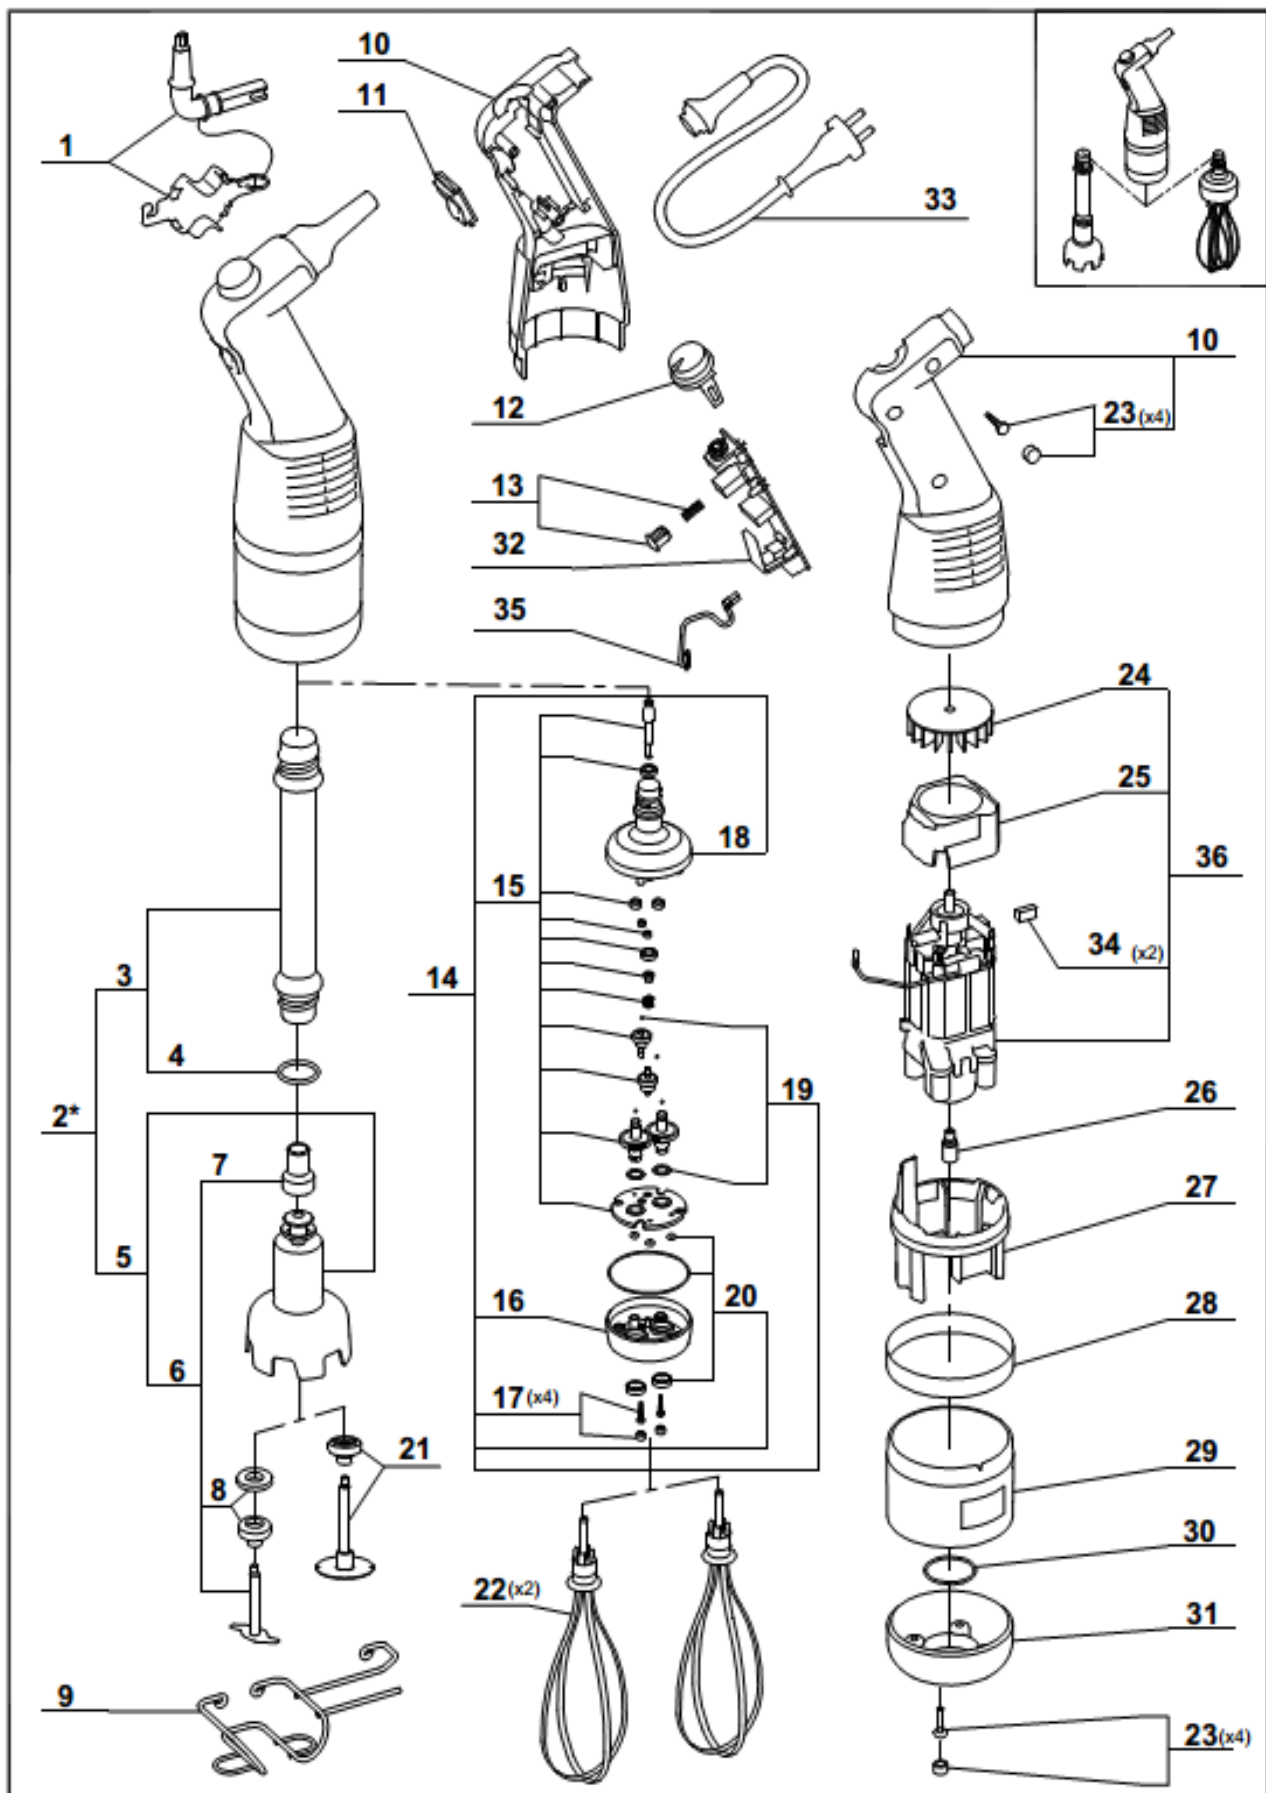

* Voir tarif machines / See export price list

Maj : 11/2012 REV : d

LP.	Numer katalogowy	Nazwa części
1	V711242-01	Narzędzie do demontażu
2	V711242-02	Ramię z dzwonem
3	V711242-03	Ramię
4	V711242-04	Uszczelka
5	V711242-05	Głowica tnąca
6	V711242-06	Zestaw naprawczy głowicy
7	V711242-07	Wkład sprzęgła
8	V711242-08	Zestaw naprawczy
9	V711242-09	Wieszak
10	V711242-10	Obudowa zewnętrzna
11	V711242-11	Ostona włącznika
12	V711242-12	Regulator obrotów
13	V711242-13	Przycisk
14	V711242-14	Głowica różg
15	V711242-15	Zestaw naprawczy z przekładniami
16	V711242-16	Ostona dolna przekładni
17	V711242-17	Śrubki mocujące
18	V711242-18	Obudowa głowicy
19	V711242-19	Podkładka
20	V711242-20	Łożysko
21	V711242-21	Tarcza do emulgowania
22	V711242-22	Trzepaczka
23	V711242-23	Śruba z zaślepką
24	V711242-24	Wentylator
25	V711242-25	Ostona
26	V711242-26	Sprzęgło
27	V711242-27	Podstawa silnika
28	V711242-28	Opaska
29	V711242-29	Ostona silnika
30	V711242-30	O-ring
31	V711242-31	Ostona
32	V711242-32	Płyta główna
33	V711242-33	Przewód zasilający
34	V711242-34	Szczotka
35	V711242-35	Przewody elektryczne
36	V711242-36	Silnik