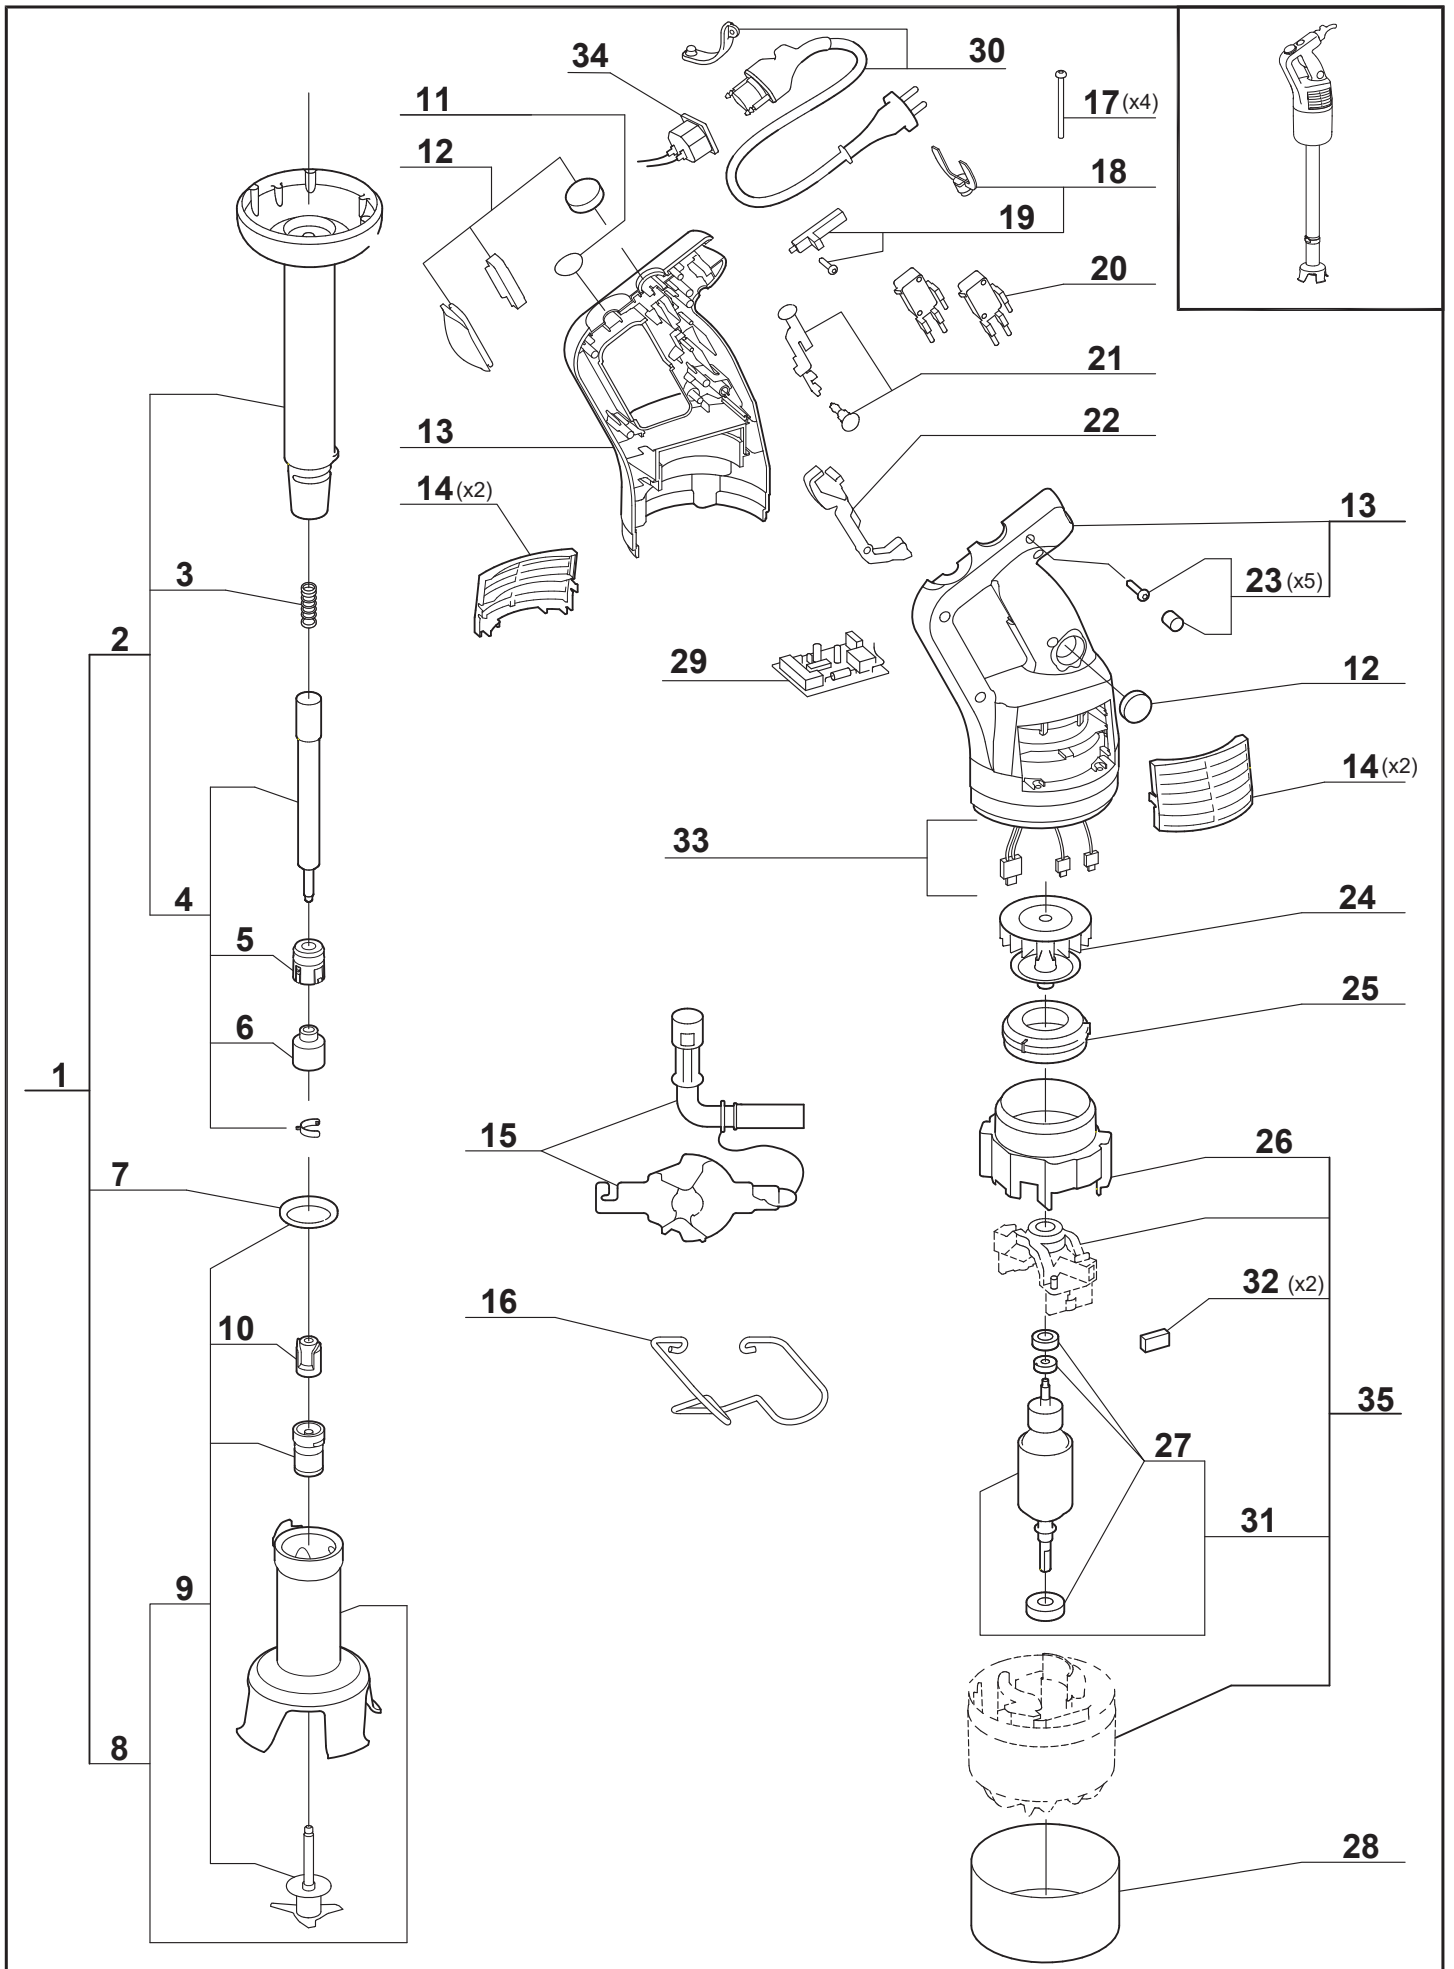

stalgast
ekspert gastronomiczny

RYSUNEK ZŁOŻENIOWY

V 2.0 08-2016r.

Mikser ręczny MP 550 Ultra

MODEL: 711550

LP.	Numer katalogowy	Nazwa części
1	V711550-01	Stopa kompletna
2	V711550-02	Stopa
3	V711550-03	Sprężynka
4	V711550-04	Zestaw naprawczy stopy
5	V711550-05	Sprzęgło wału
6	V711550-06	Sprzęgło
7	V711550-07	Uszczelka stopy
8	V711550-08	Głowica tnąca
9	V711550-09	Zestaw naprawczy głowicy
10	V711550-10	Sprzęgło
11	V711550-11	Zaślepka
12	V711550-12	Ostona przycisku
13	V711550-13	Obudowa
14	V711550-14	Kratki wentylacyjne silnika
15	V711550-15	Zestaw montazowy
16	V711550-16	Wieszak
17	V711550-17	Śruba
18	V711550-18	Zestaw dźwigni
19	V711550-19	Dzwignia obudowy
20	V711550-20	Mikrowyłącznik
21	V711550-21	Popychacz przycisku
22	V711550-22	Dźwignia popychacza przycisku
23	V711550-23	Śruba obudowy z zaślepką i uszczelką
24	V711550-24	Wentylator
25	V711550-25	Nakładka wentylacyjna
26	V711550-26	Rura wentylatora
27	V711550-27	Komplet łożysk do silnika
28	V711550-28	Ostona silnika
29	V711550-29	Płyta główna
30	V711550-30	Przewód zasilający
31	V711550-31	Przewód
32	V711550-32	Szczotki silnika
33	V711550-33	Przewód
34	V711550-34	Gniazdo zasilania
35	V711550-35	Silnik
36	V711550-36	Obudowa (prawa i lewa)
37	V711550-37	Przewód zasilający