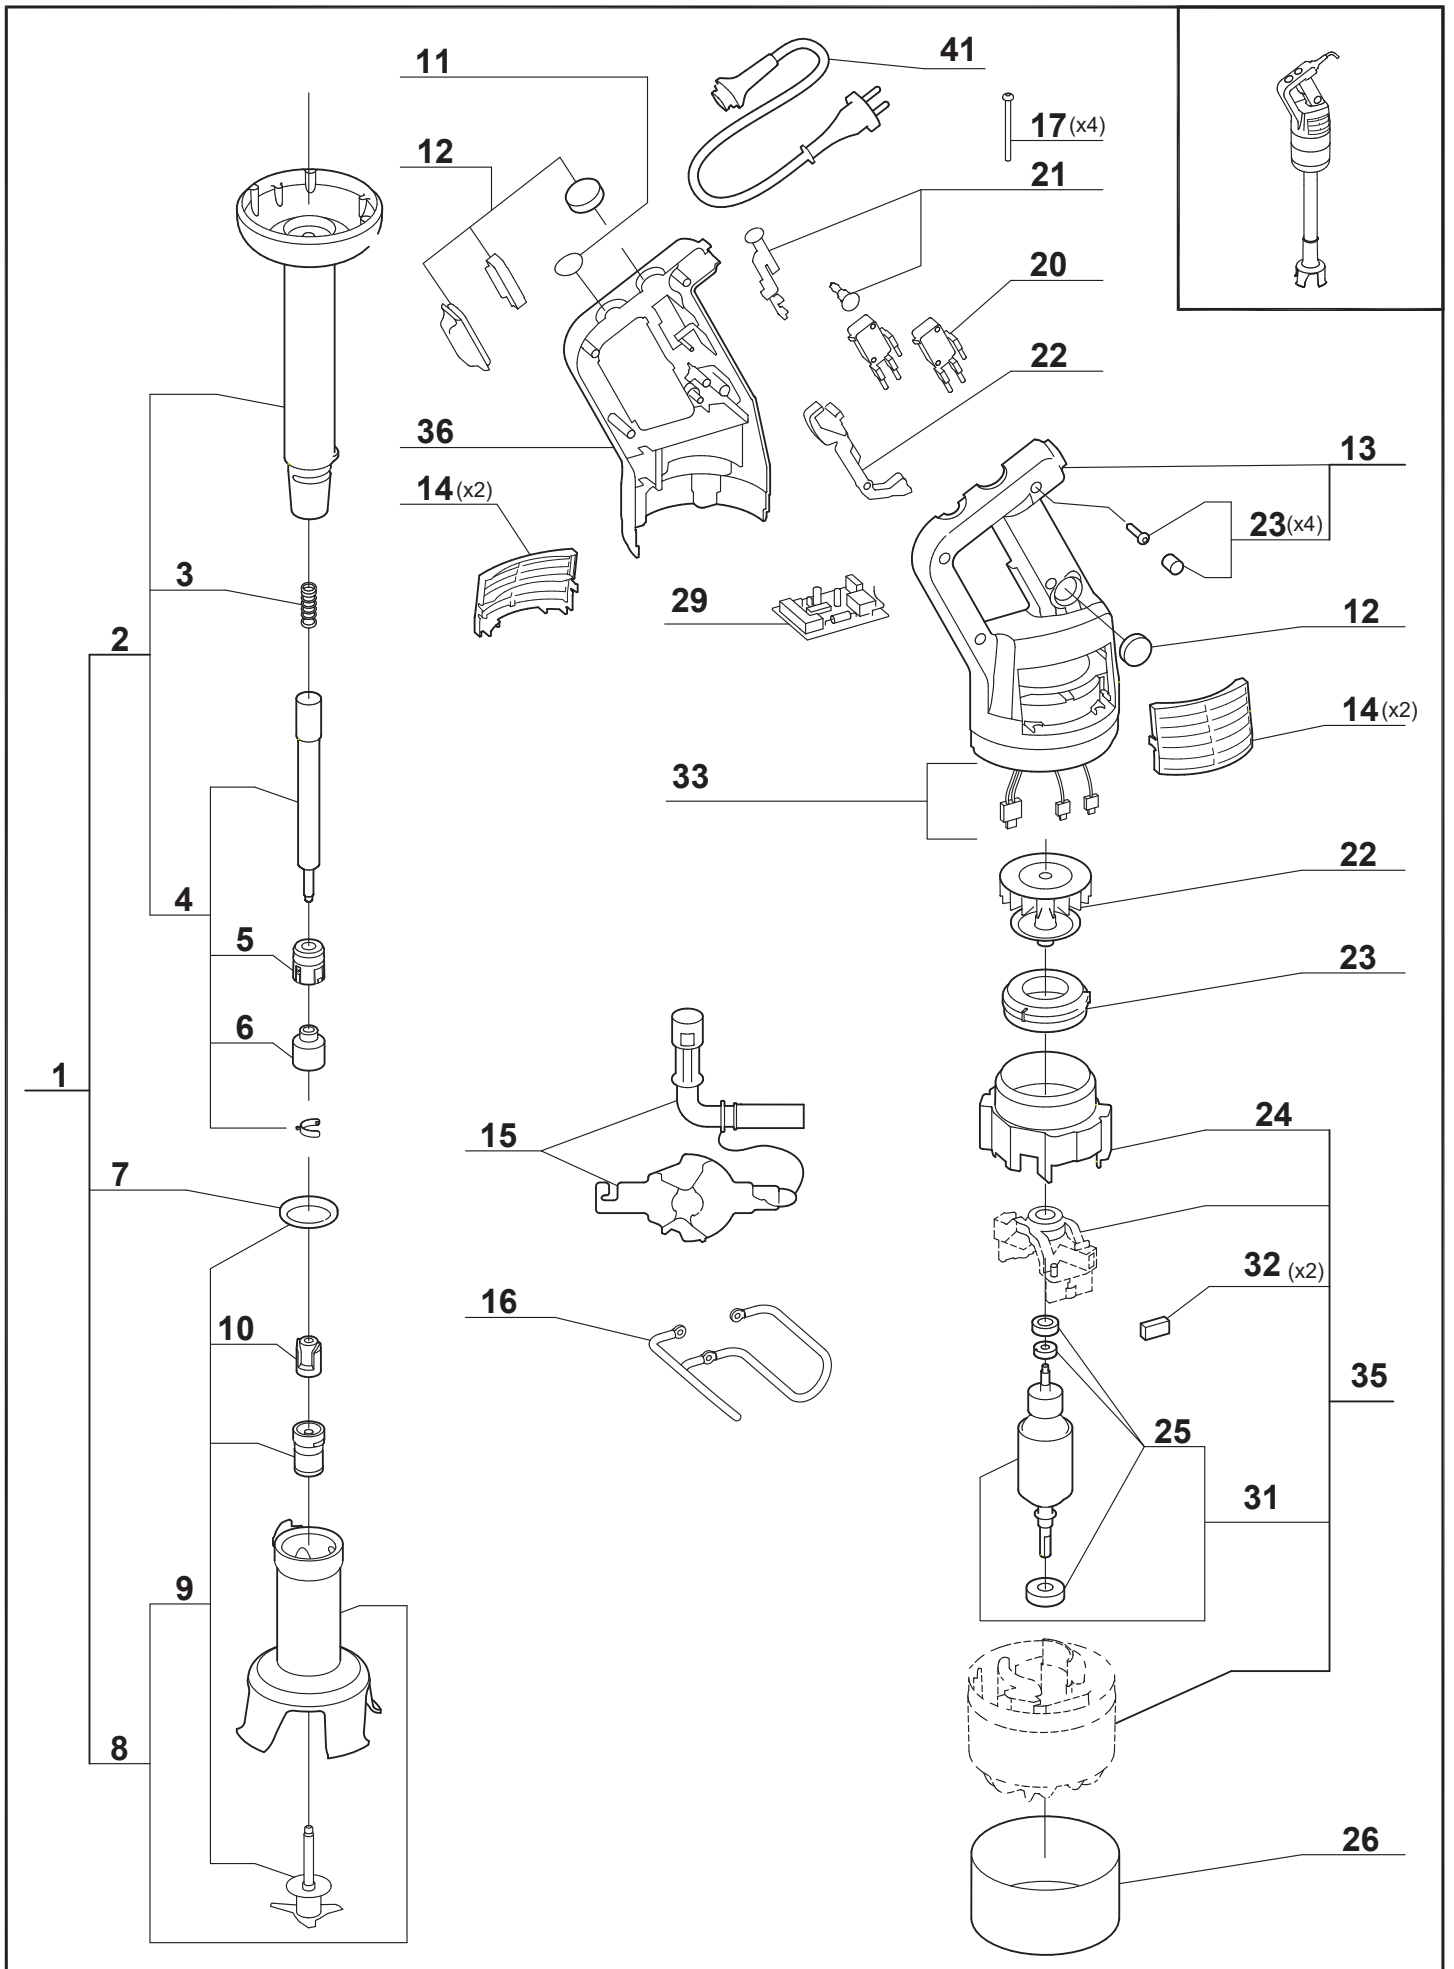

stalgast
ekspert gastronomiczny

RYSUNEK ZŁOŻENIOWY

V 2.0 08-2016r.

Mikser ręczny MP 550 Ultra

MODEL: 711550

LP.	Numer katalogowy	Nazwa części
1	V711550-01	Stopa kompletna
2	V711550-02	Stopa
3	V711550-03	Sprężynka
4	V711550-04	Zestaw naprawczy stopy
5	V711550-05	Sprzęgło wału
6	V711550-06	Sprzęgło
7	V711550-07	Uszczelka stopy
8	V711550-08	Głowica tnąca
9	V711550-09	Zestaw naprawczy głowicy
10	V711550-10	Sprzęgło
11	V711550-11	Zaślepka
12	V711550-12	Ostona przycisku
13	V711550-13	Obudowa
14	V711550-14	Kratki wentylacyjne silnika
15	V711550-15	Zestaw montazowy
16	V711550-16	Wieszak
17	V711550-17	Śruba
18	V711550-18	Zestaw dźwigni
19	V711550-19	Dzwignia obudowy
20	V711550-20	Mikrowyłącznik
21	V711550-21	Popychacz przycisku
22	V711550-22	Dźwignia popychacza przycisku
23	V711550-23	Śruba obudowy z zaślepką i uszczelką
24	V711550-24	Wentylator
25	V711550-25	Nakładka wentylacyjna
26	V711550-26	Rura wentylatora
27	V711550-27	Komplet łożysk do silnika
28	V711550-28	Ostona silnika
29	V711550-29	Płyta główna
30	V711550-30	Przewód zasilający
31	V711550-31	Przewód
32	V711550-32	Szczotki silnika
33	V711550-33	Przewód
34	V711550-34	Gniazdo zasilania
35	V711550-35	Silnik
36	V711550-36	Obudowa (prawa i lewa)
37	V711550-37	Przewód zasilający