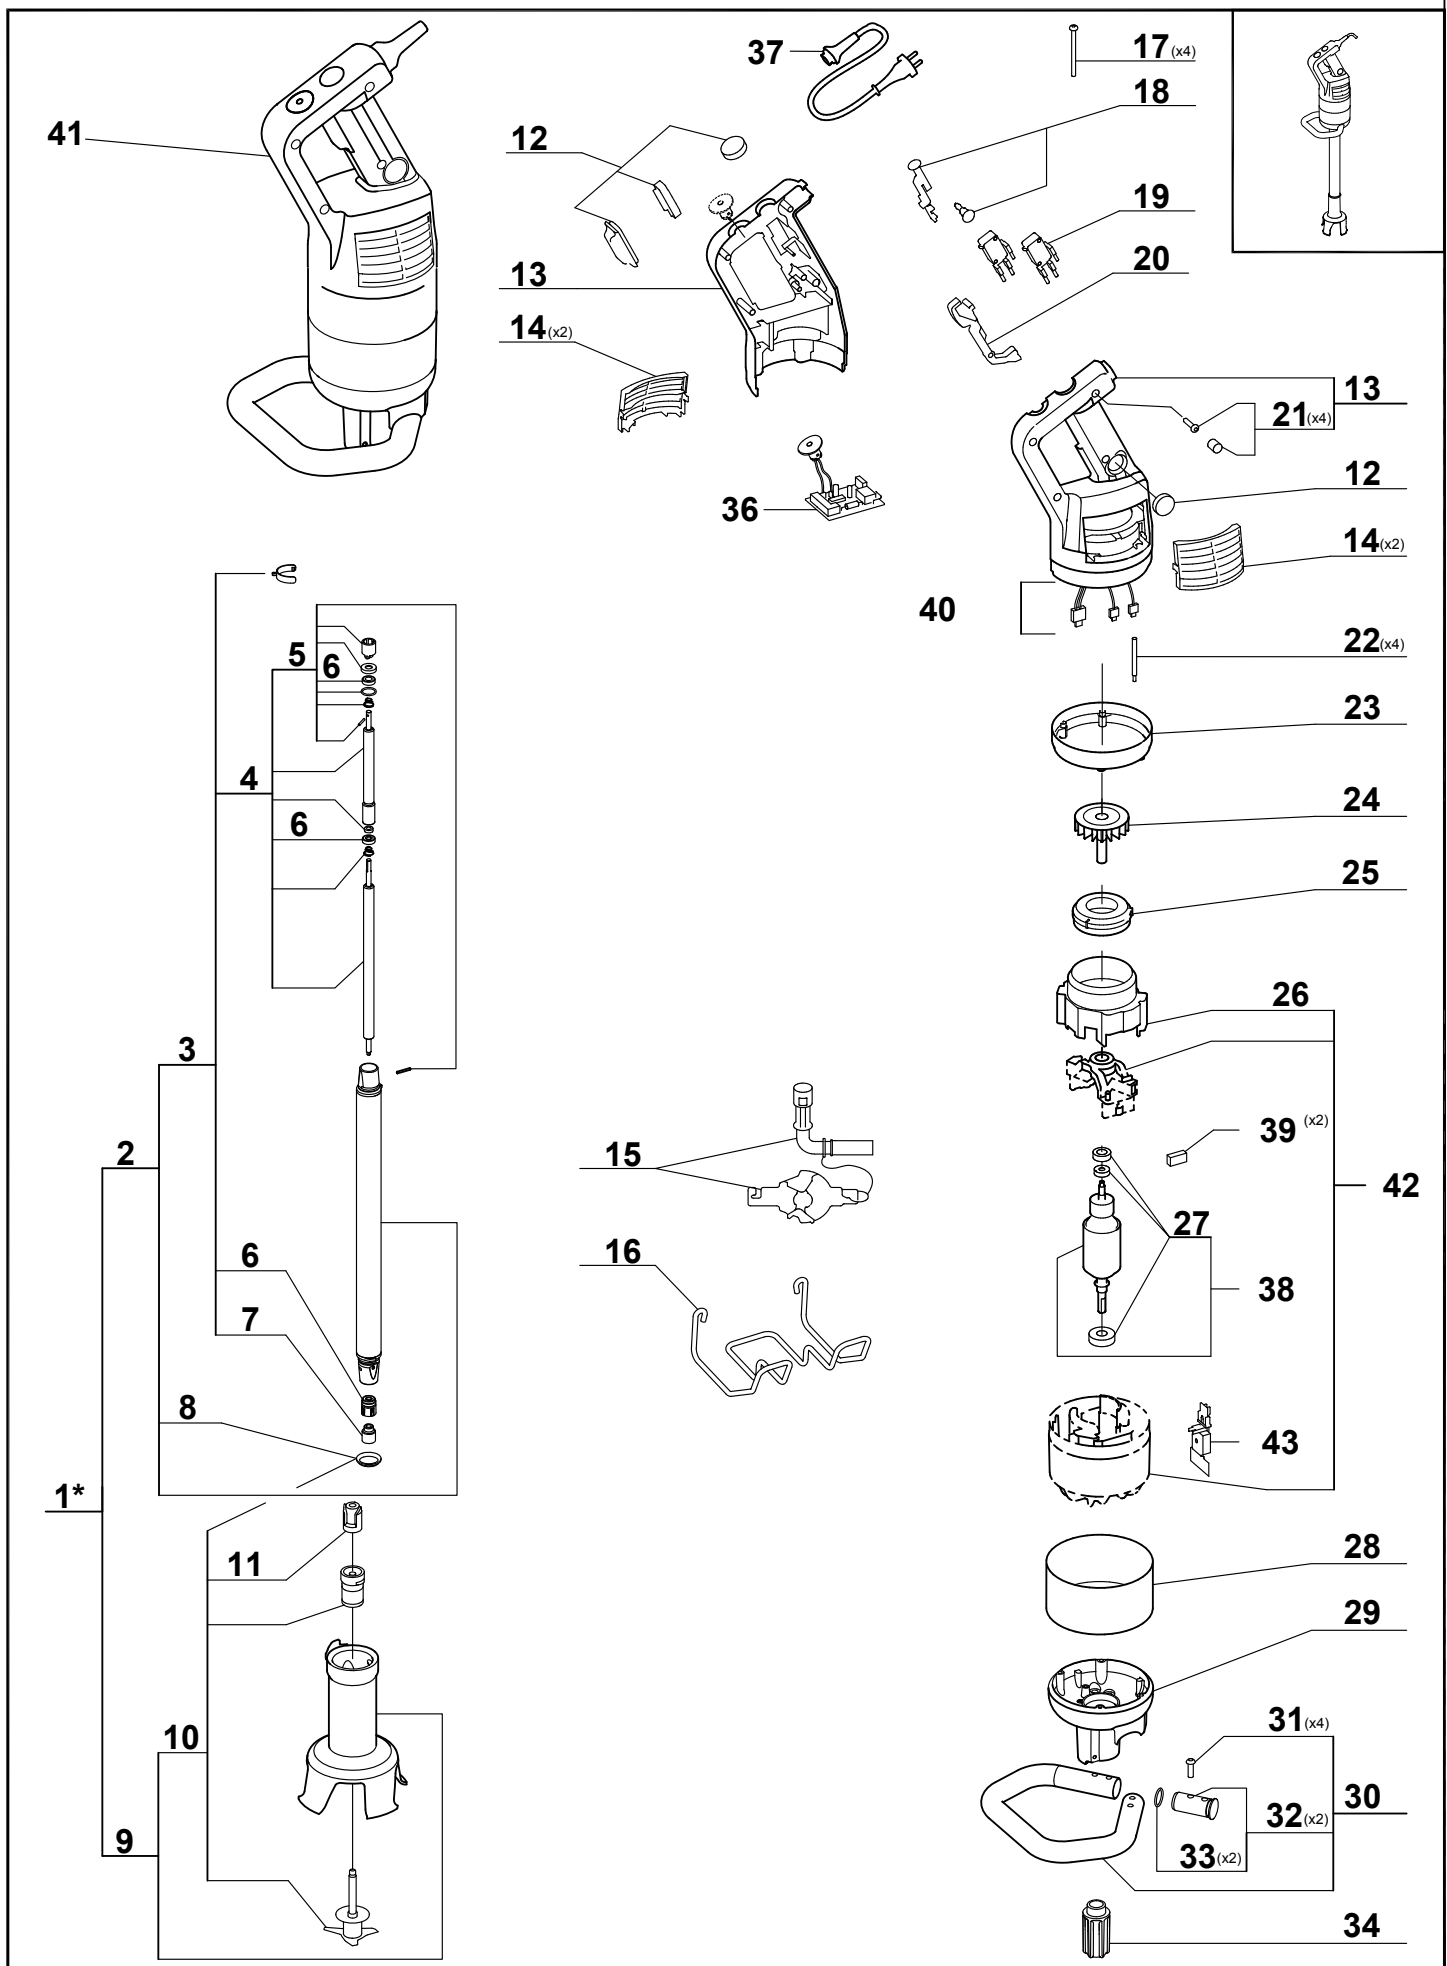

# Mikser ręczny MP 800 Turbo 1 kW MODEL: 711800

\* Voir tarif machine / see export price list

LP.	Numer katalogowy	Nazwa części
1	V711800-01	Stopa kompletna
2	V711800-02	Stopa
3	V711800-03	Zestaw naprawczy stopy
4	V711800-04	Zestaw naprawczy wałka
5	V711800-05	Stopa
6	V711800-06	Łożysko wałka
7	V711800-07	Sprzęgło
8	V711800-08	Uszczelka stopy
9	V711800-09	Głowica tnąca
10	V711800-10	Zestaw naprawczy głowicy
11	V711800-11	Sprzęgło
12	V711800-12	Oslona przycisku
13	V711800-13	Obudowa
14	V711800-14	Kratki wentylacyjne silnika
15	V711800-15	Zestaw montażowy
16	V711800-16	Wieszak
17	V711800-17	Śruba
18	V711800-18	Popychacz przycisku
19	V711800-19	Mikro wyłącznik
20	V711800-20	Dźwignia popychacza przycisku
21	V711800-21	Śruba obudowy z zaślepką i uszczelką
22	V711800-22	Śruba
23	V711800-23	Silnik
24	V711800-24	Wentylator
25	V711800-25	Wentylator
26	V711800-26	Rura wentylatora
27	V711800-27	Silnik
28	V711800-28	Oslona
29	V711800-29	Podstawa silnika
30	V711800-30	Uchwyt
31	V711800-31	Śruba
32	V711800-32	Nasadka
33	V711800-33	Pierścień
34	V711800-34	Sprzęgło przy silniku
35	V711800-35	Płytki obudowy
36	V711800-36	Przewód zasilający
37	V711800-37	Stojan silnika
38	V711800-38	Szczotki silnika
39	V711800-39	Instalacja elektryczna
40	V711800-40	Silnik
41	V711800-41	Silnik - komplet
42	V711800-42	Zabezpieczenie termiczne