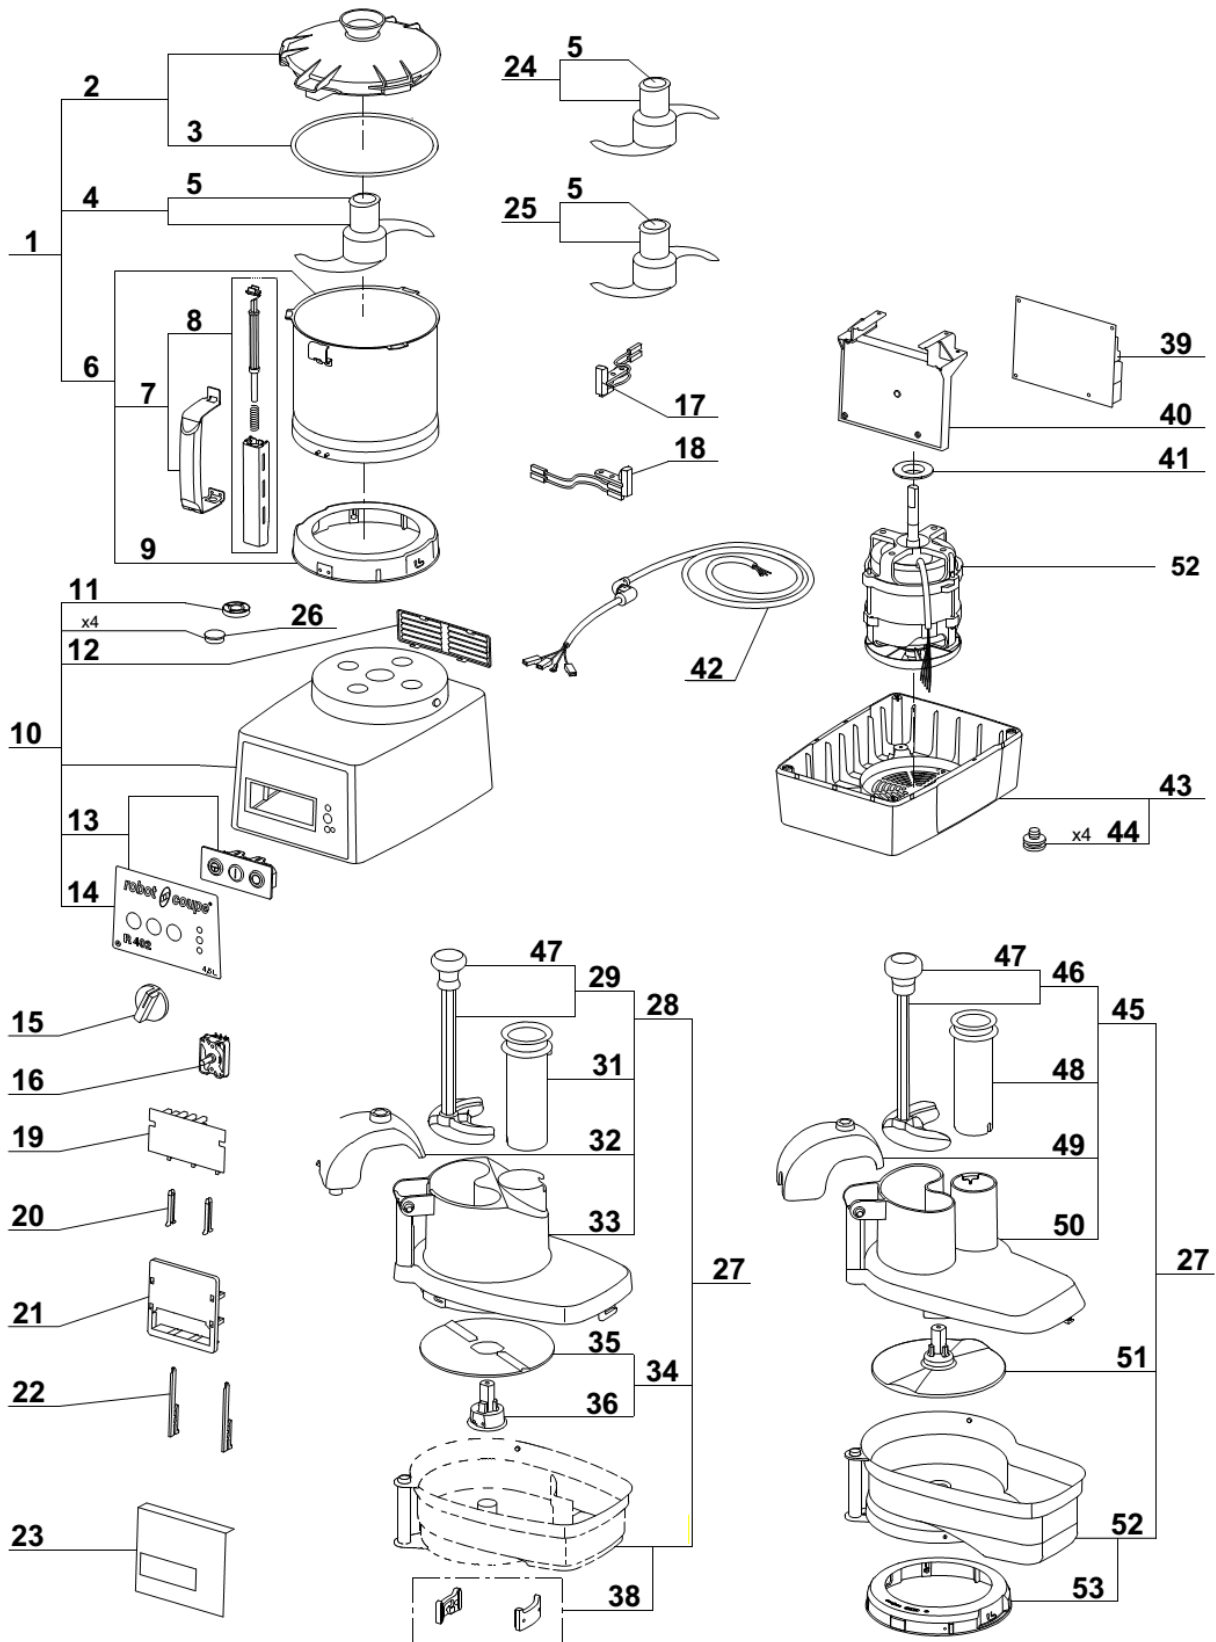

# Szatkownica R402 400V

## MODEL: 712402

robotcoupe®

R 402 A

LP.	Numer katalogowy	Nazwa części
1	V712402-01	Pojemnik z pokrywą
2	V712402-02	Pokrywa z uszczelką
3	V712402-03	Uszczelka pokrywy
4	V712402-04	Nóż gładki
5	V712402-05	Zaślepka
6	V712402-06	Pojemnik
7	V712402-07	Uchwyt pojemnika
8	V712402-08	Zestaw zabezpieczający
9	V712402-09	Podkładka mocująca
10	V712402-10	Silnik
11	V712402-11	Uszczelniacz
12	V712402-12	Ośłona wentylatora
13	V712402-13	Przełączniki
14	V712402-14	Folia panelu sterowania
15	V712402-15	Pokrętko regulatora obrotów
16	V712402-16	Regulator obrotów
17	V712402-17	Krańcowy włącznik magnetyczny
18	V712402-18	Krańcowy włącznik magnetyczny
19	V712402-19	Płyta sterownicza
20	V712402-20	Mocowanie płyty
21	V712402-21	Ścianka mocowania płyty
22	V712402-22	Mocowanie płyty
23	V712402-23	Izolator płytki sterującej
24	V712402-24	Nóż
25	V712402-25	Zapasowy nóż
26	V712402-26	Odbój gumowy
27	V712402-27	Nóż do warzyw
28	V712402-28	Pokrywa z 2-ma popychaczami
29	V712402-29	Popychacz
30	V712402-30	Popychacz okrągły
31	V712402-31	Docisk szatkownicy
32	V712402-32	Pokrywa górna szatkownicy
33	V712402-33	Tarcza odrzutnik
34	V712402-34	Tarcza odrzutnik
35	V712402-35	Trzpień odrzutnika
36	V712402-36	Zatrask pokrywy
37	V712402-37	Płyta sterownicza
38	V712402-38	Ścianka mocowania płyty
39	V712402-39	Pierścień silnika
40	V712402-40	Przewód zasilający
41	V712402-41	Podstawa
42	V712402-42	Nóżka
43	V712402-43	Pokrywa kompletna
44	V712402-44	Popychacz
45	V712402-45	Rączka
46	V712402-46	Popychacz
47	V712402-47	Ramię dociskające w szatkownicy

LP.	Numer katalogowy	Nazwa części
48	V712402-48	Pokrywa
49	V712402-49	Tarcza odrzutnik
50	V712402-50	Nóż do warzyw
51	V712402-51	Uszczelka
52	V712402-52	Silnik