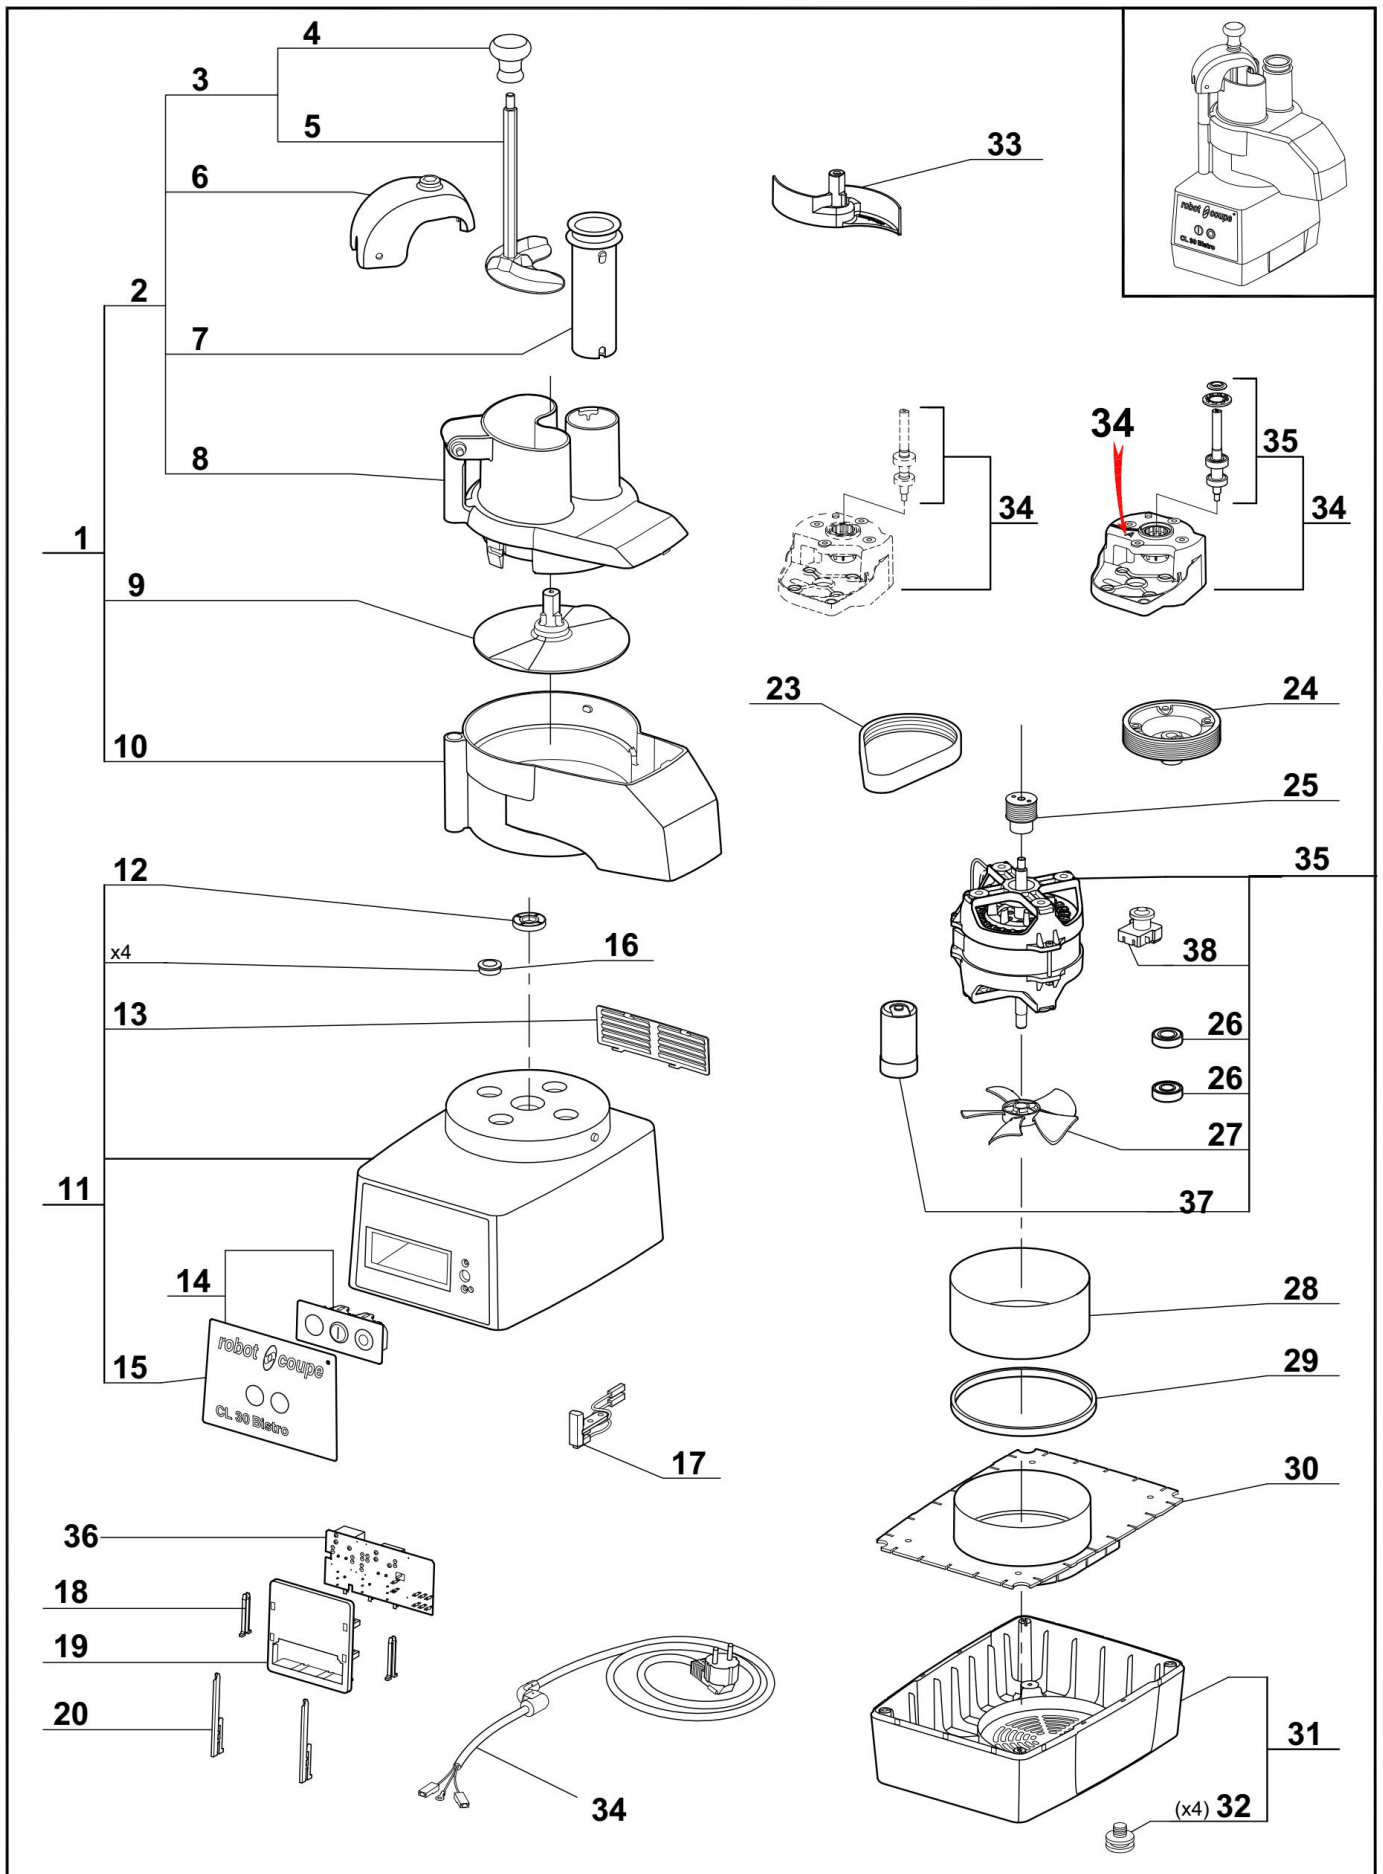

Szatkownica do warzyw CL30

BISTRO

MODEL: 713300

LP.	Numer katalogowy	Nazwa części
1	V773300-01	Pojemnik z pokrywą
2	V773300-02	Pokrywka
3	V773300-03	Popychacz
4	V773300-04	Rączka
5	V773300-05	Popychacz
6	V773300-06	Prowadnica popychacza
7	V773300-07	Popychacz
8	V773300-08	Pokrywa
9	V773300-09	Tarcza odrzutnik
10	V773300-10	Korpus dolny
11	V773300-11	Zespół napędowy
12	V773300-12	Uszczelniacz
13	V773300-13	Ośłona wentylatora
14	V773300-14	Panel sterowania
15	V773300-15	Ośłona przednia
16	V773300-16	Odbój gumowy
17	V773300-17	Przekładnia
18	V773300-18	Mocowanie płyty
19	V773300-19	Ścianka mocowania płyty
20	V773300-20	Mocowanie płyty
21	V773300-21	Pasek wieloklinowy
22	V773300-22	Koło pasowe
23	V773300-23	Koło pasowe
24	V773300-24	Łożysko
25	V773300-25	Wentylator
26	V773300-26	Łożysko
27	V773300-27	Wiatrak
28	V773300-28	Wiatrak
29	V773300-29	Podstawa
30	V773300-30	Nóżka
31	V773300-31	Śmigło
32	V773300-32	Stopa
33	V773300-33	Wałek napędowy
34	V773300-34	Przewód zasilający
35	V773300-35	Nasada
36	V773300-36	Płyta sterująca
37	V773300-37	Kondensator
38	V773300-38	Wyłącznik rozruchowy