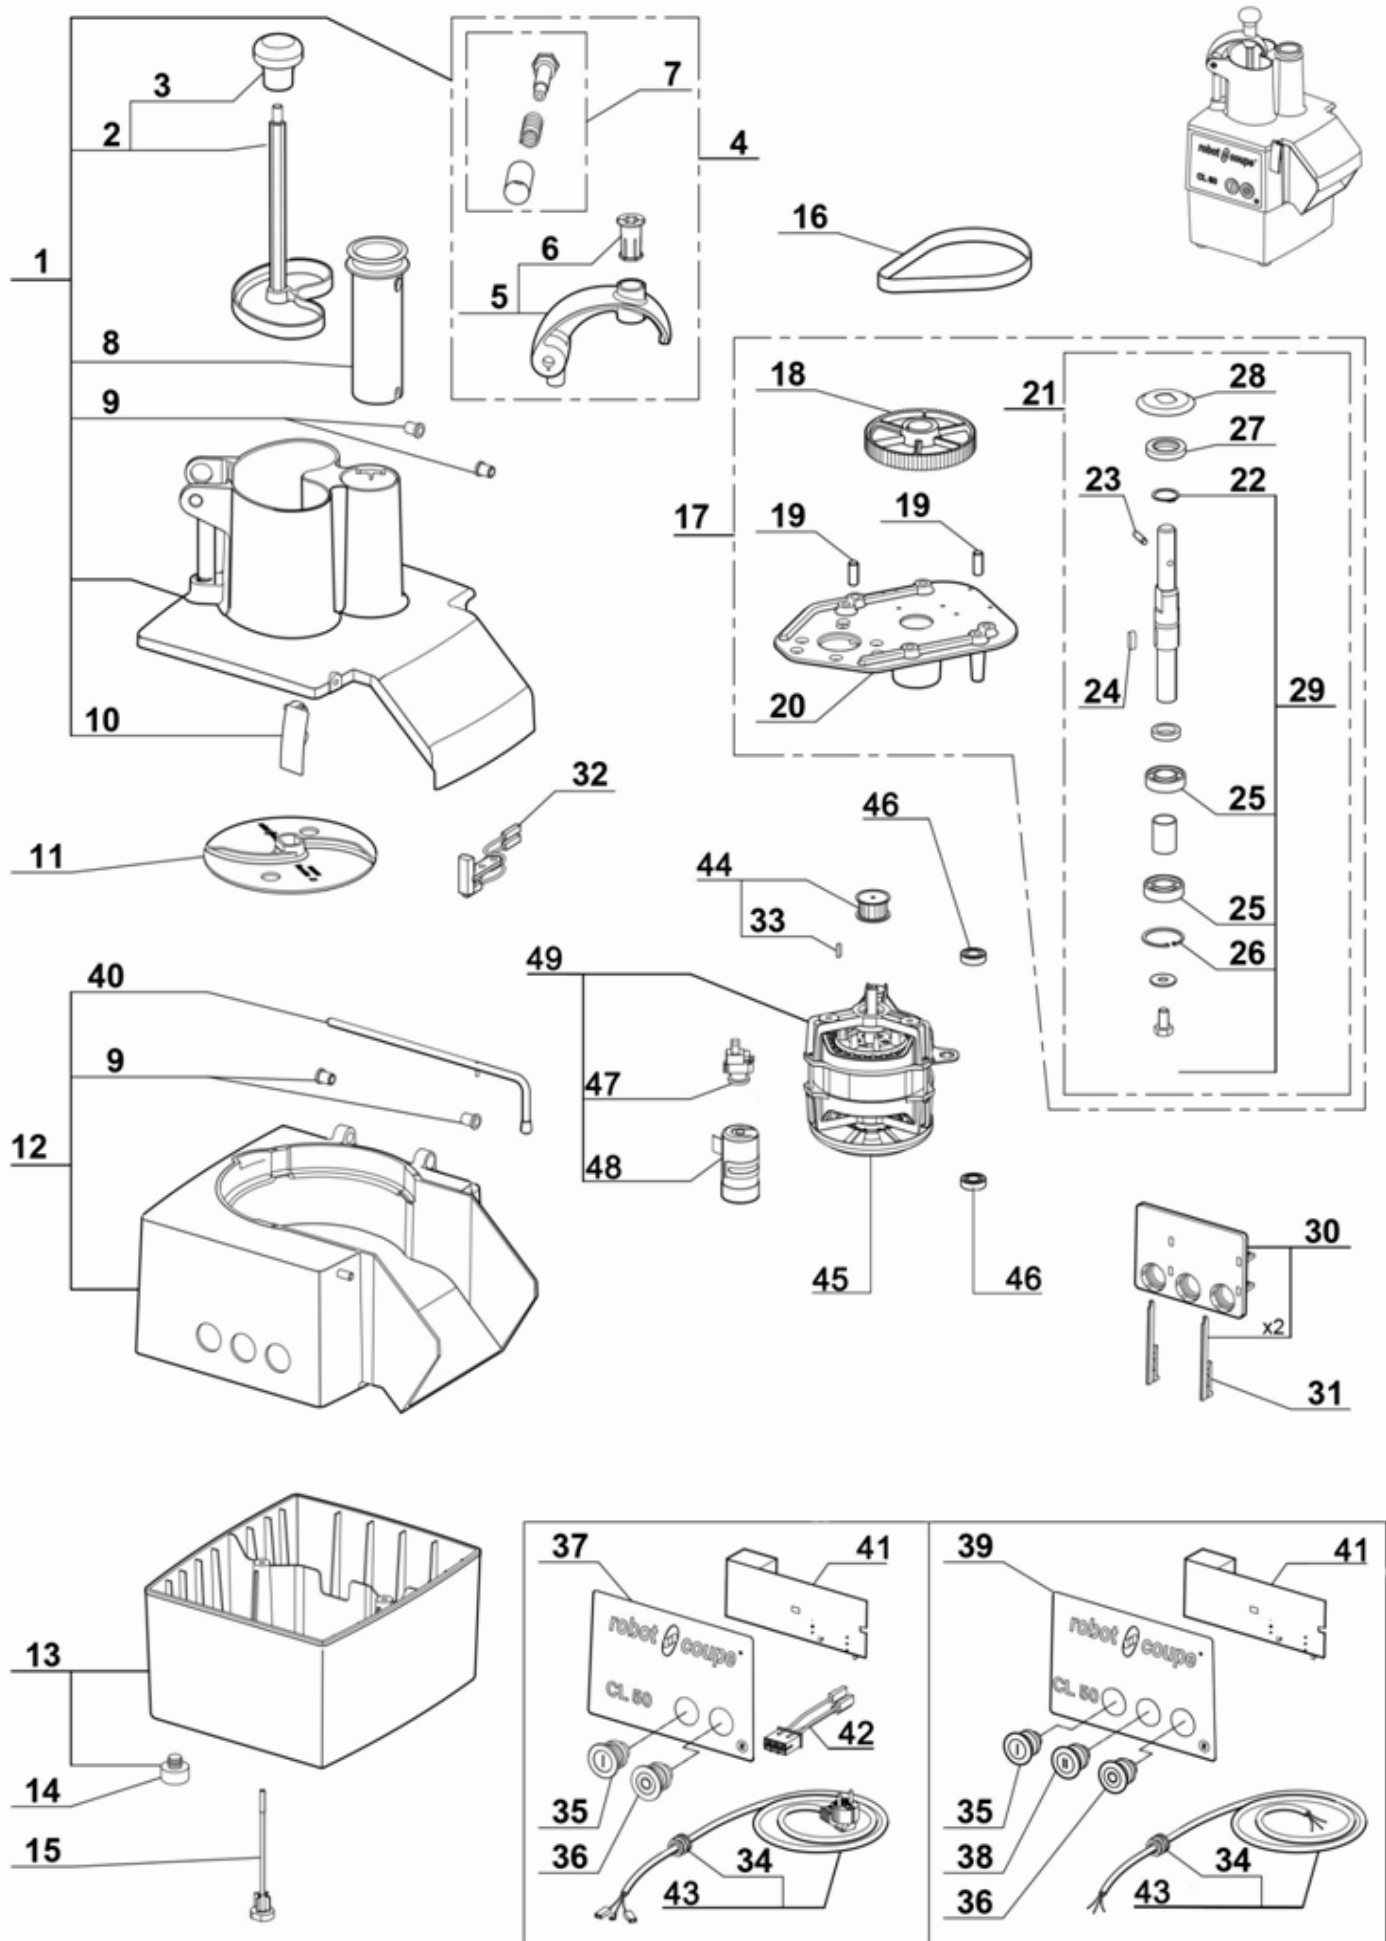

stalgast
ekspert gastronomiczny

RYSUNEK ZŁOŻENIOWY

Szatkováńnica do warzyw

MODEL: 713501

robot coupe
robot coupe

NR	NAZWA KAT.	NAZWA
1	V713501-01	Pokrywa górna
2	V713501-02	Popychacz
3	V713501-03	Rączka
4	V713501-04	Popychacz z ranieniem dociskającym
5	V713501-05	Ranieniem dociskającym
6	V713501-06	Tuleja prowadnicy popychacza
7	V713501-07	Oś prowadnicy popychacza
8	V713501-08	Popychacz
9	V713501-09	Łożysko ślizgowe
10	V713501-10	Zatrząsk pokrywy
11	V713501-11	Tarcza odrzutnik
12	V713501-12	Zewnętrzna osłona silnika
13	V713501-13	Obudowa dolna
14	V713501-14	Nóżka
15	V713501-15	Śruba mocujące
16	V713501-16	Pasek
17	V713501-17	Zestaw naprawczy silnika
18	V713501-18	Zestaw naprawczy wałka
19	V713501-19	Trzpień
20	V713501-20	Wspornik
21	V713501-21	Walek napędowy szatkownicy
22	V713501-22	Zegar
23	V713501-23	Klin wału
24	V713501-24	Sworzeń
25	V713501-25	Łożysko
26	V713501-26	Zegar
27	V713501-27	Uszczelka wału
28	V713501-28	Podkładka wałka h=25,5
29	V713501-29	Łożysko
30	V713501-30	Mocowanie płytki elektronicznej
31	V713501-31	Mocowanie płyty
32	V713501-32	Krańcówka magnetyczna
33	V713501-33	Klin wału 4x4x16
34	V713501-34	Dławik przewodu
35	V713501-35	Przycisk START
36	V713501-36	Przycisk STOP
37	V713501-37	Naklejka
38	V713501-38	Przycisk włącznika
39	V713501-39	Naklejka
40	V713501-40	Zawias
41	V713501-41	Płyta główna
42	V713501-42	Przewody elektryczne
43	V713501-43	Przewód zasilający
44	V713501-44	Małe koło pasowe
45	V713501-45	Wentylator silnika
46	V713501-46	Łożysko dolne
47	V713501-47	Wyłącznik rozruchowy(cewka)
48	V713501-48	Kondensator
49	V713501-49	Silnik