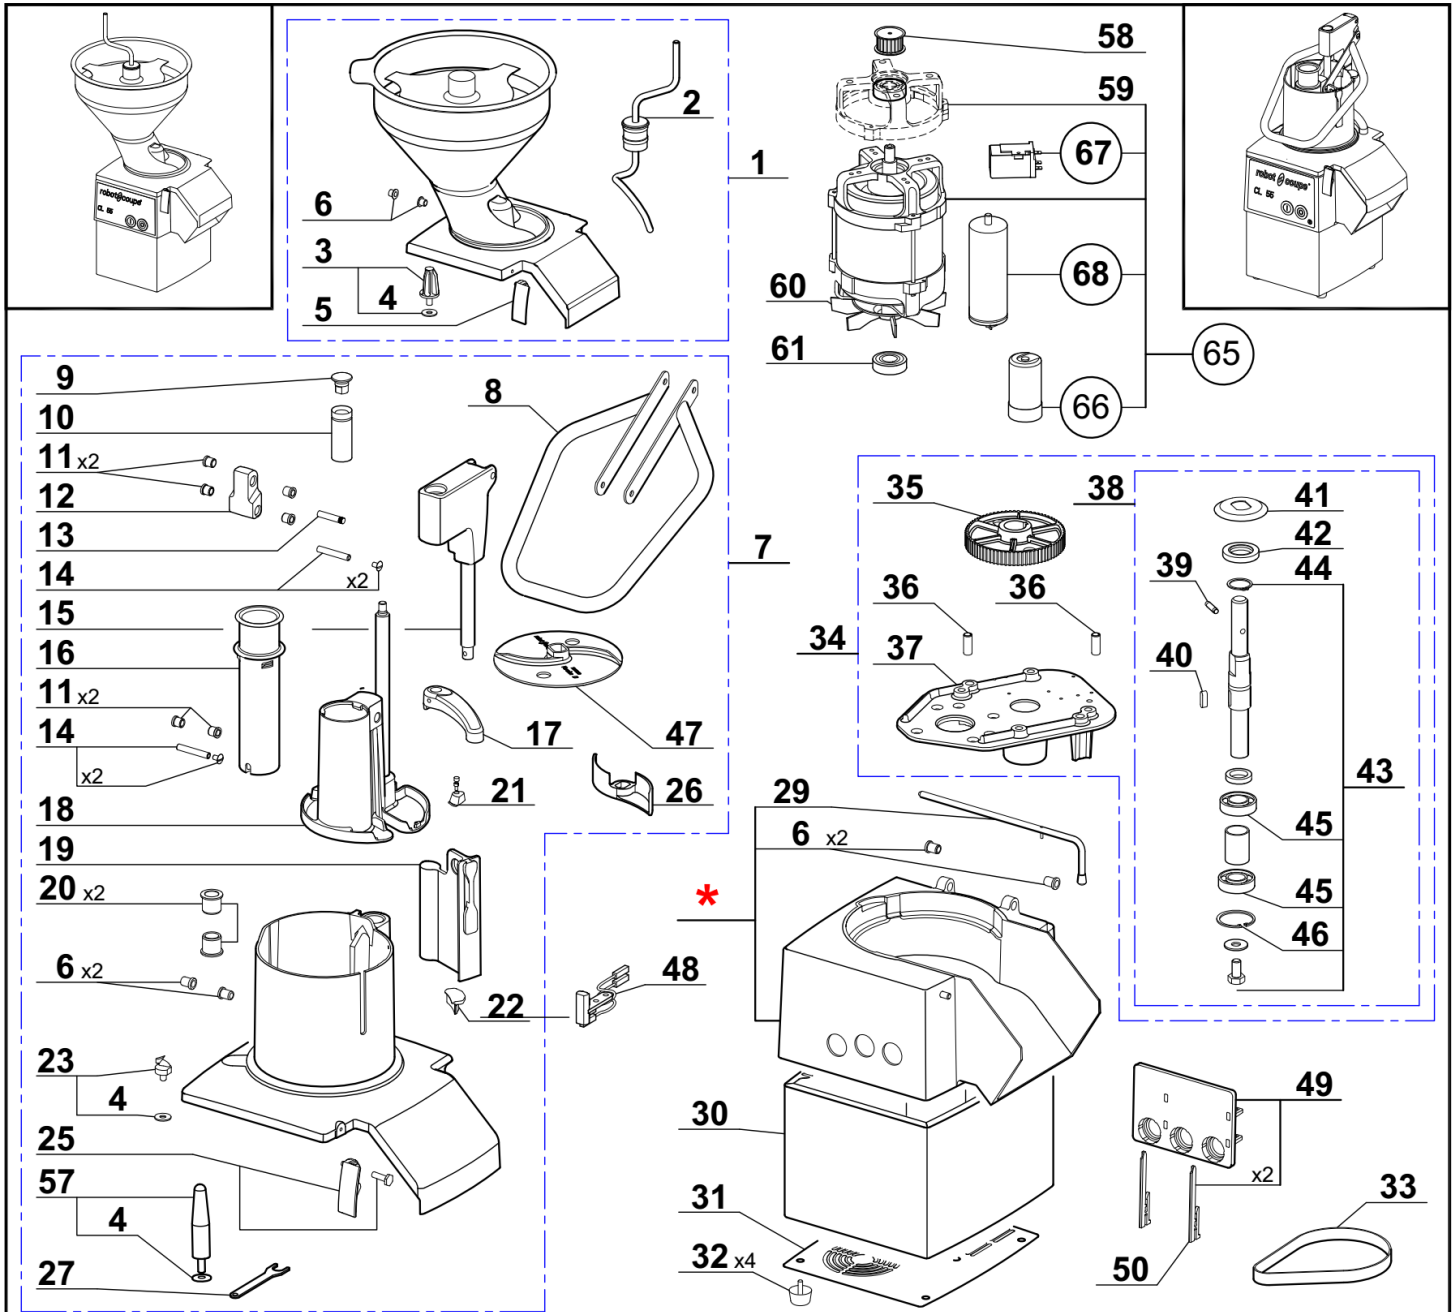

LP.	Numer katalogowy	Nazwa części
1	V713551-01	Podajnik grawitacyjny
2	V713551-02	Korba
3	V713551-03	Mieszadło
4	V713551-04	Podkładka teflonowa pod śrubę mocującą
5	V713551-05	Zatrask pokrywy
6	V713551-06	Łożysko ślizgowe
7	V713551-07	Kompletna obudowa
8	V713551-08	Ramię dociskające
9	V713551-09	Zaślepka
10	V713551-10	Tulejka
11	V713551-11	Łożysko ślizgowe
12	V713551-12	Wspornik
13	V713551-13	Klin
14	V713551-14	Klin
15	V713551-15	Wspornik
16	V713551-16	Popychacz okrągły
17	V713551-17	Wspornik blokujący popychacz
18	V713551-18	Popychacz
19	V713551-19	Wspornik ramienia
20	V713551-20	Łożysko ślizgowe
21	V713551-21	Ogranicznik popychacza
22	V713551-22	Zatrask pokrywy
23	V713551-23	Śruba mocująca
24	V713551-24	Kondensator
25	V713551-25	Zatrask pokrywy
26	V713551-26	Odrzutnik
27	V713551-27	Klucz do śruby mocującej
28	V713551-28	Obudowa dolna
29	V713551-29	Zawias pokrywy
30	V713551-30	Obudowa silnika
31	V713551-31	Płyta dolna obudowy silnika
32	V713551-32	Nóżka
33	V713551-33	Pasek
34	V713551-34	Wałek kompletny silnika
35	V713551-35	Zestaw naprawczy wałka
36	V713551-36	Tulejka dystansowa
37	V713551-37	Wspornik silnika
38	V713551-38	Koło pasowe duże
39	V713551-39	Sworzeń napędu
40	V713551-40	Klin wału
41	V713551-41	Podkładka wałka h=25,5
42	V713551-42	Uszczelka wału
43	V713551-43	Łożysko
44	V713551-44	Zegier
45	V713551-45	Łożysko
46	V713551-46	Zegier
47	V713551-47	Tarcza odrzutnik (plastik)
48	V713551-48	Krańcówka magnetyczna
49	V713551-49	Mocowanie płytki elektronicznej
50	V713551-50	Mocowanie płyty