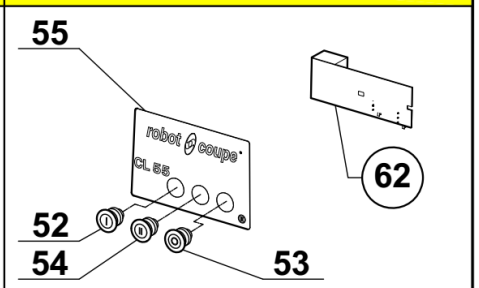

Pour modèle 2 vitesses "2V" (3 boutons).
For 2 speeds model "2V" (3 knobs).