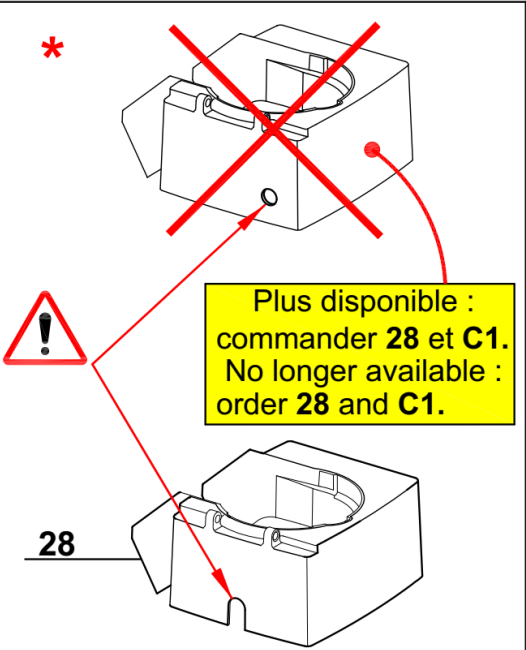

Szatkwonica - dwa podajniki

MODEL: 713551

Pour modèle 1 vitesse (2 boutons).
For 1 speed model (2 knobs).

Pour modèle 2 vitesses "2V" (3 boutons).
For 2 speeds model "2V" (3 knobs).

LP.	Numer katalogowy	Nazwa części
1	V713551-01	Podajnik grawitacyjny
2	V713551-02	Korba
3	V713551-03	Mieszadło
4	V713551-04	Podkładka teflonowa pod śrubę mocującą
5	V713551-05	Zatrask pokrywy
6	V713551-06	Łożysko ślizgowe
7	V713551-07	Kompletna obudowa
8	V713551-08	Ramię dociskające
9	V713551-09	Zaślepka
10	V713551-10	Tulejka
11	V713551-11	Łożysko ślizgowe
12	V713551-12	Wspornik
13	V713551-13	Klin
14	V713551-14	Klin
15	V713551-15	Wspornik
16	V713551-16	Popychacz okrągły
17	V713551-17	Wspornik blokujący popychacz
18	V713551-18	Popychacz
19	V713551-19	Wspornik ramienia
20	V713551-20	Łożysko ślizgowe
21	V713551-21	Ogranicznik popychacza
22	V713551-22	Zatrask pokrywy
23	V713551-23	Śruba mocująca
24	V713551-24	Kondensator
25	V713551-25	Zatrask pokrywy
26	V713551-26	Odrzutnik
27	V713551-27	Klucz do śruby mocującej
28	V713551-28	Obudowa dolna
29	V713551-29	Zawias pokrywy
30	V713551-30	Obudowa silnika
31	V713551-31	Płyta dolna obudowy silnika
32	V713551-32	Nóżka
33	V713551-33	Pasek
34	V713551-34	Wałek kompletny silnika
35	V713551-35	Zestaw naprawczy wałka
36	V713551-36	Tulejka dystansowa
37	V713551-37	Wspornik silnika
38	V713551-38	Koło pasowe duże
39	V713551-39	Sworzeń napędu
40	V713551-40	Klin wału
41	V713551-41	Podkładka wałka h=25,5
42	V713551-42	Uszczelka wału
43	V713551-43	Łożysko
44	V713551-44	Zegier
45	V713551-45	Łożysko
46	V713551-46	Zegier
47	V713551-47	Tarcza odrzutnik (plastik)
48	V713551-48	Krańcówka magnetyczna
49	V713551-49	Mocowanie płytki elektronicznej
50	V713551-50	Mocowanie płyty