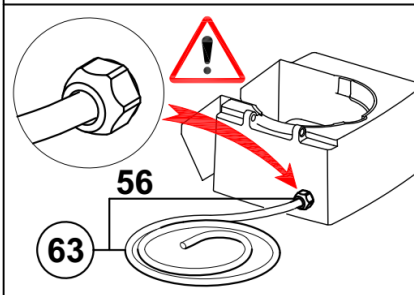

Pour modèle 2 vitesses "2V" (3 boutons).
For 2 speeds model "2V" (3 knobs).