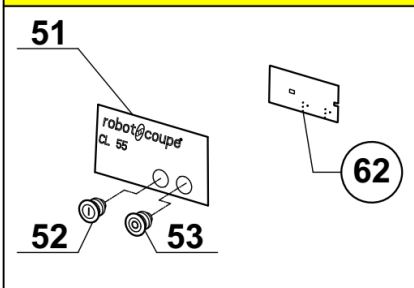

Szatkwonica - dwa podajniki

MODEL: 713551

Pour modèle 1 vitesse (2 boutons).
For 1 speed model (2 knobs).

Pour modèle 2 vitesses "2V" (3 boutons).
For 2 speeds model "2V" (3 knobs).

LP.	Numer katalogowy	Nazwa części
1	V713551-01	Podajnik grawitacyjny
2	V713551-02	Korba
3	V713551-03	Mieszadło
4	V713551-04	Podkładka teflonowa pod śrubę mocującą
5	V713551-05	Zatrask pokrywy
6	V713551-06	Łożysko ślizgowe
7	V713551-07	Kompletna obudowa
8	V713551-08	Ramię dociskające
9	V713551-09	Zaślepka
10	V713551-10	Tulejka
11	V713551-11	Łożysko ślizgowe
12	V713551-12	Wspornik
13	V713551-13	Klin
14	V713551-14	Klin
15	V713551-15	Wspornik
16	V713551-16	Popychacz okrągły
17	V713551-17	Wspornik blokujący popychacz
18	V713551-18	Popychacz
19	V713551-19	Wspornik ramienia
20	V713551-20	Łożysko ślizgowe
21	V713551-21	Ogranicznik popychacza
22	V713551-22	Zatrask pokrywy
23	V713551-23	Śruba mocująca
24	V713551-24	Kondensator
25	V713551-25	Zatrask pokrywy
26	V713551-26	Odrzutnik
27	V713551-27	Klucz do śruby mocującej
28	V713551-28	Obudowa dolna
29	V713551-29	Zawias pokrywy
30	V713551-30	Obudowa silnika
31	V713551-31	Płyta dolna obudowy silnika
32	V713551-32	Nóżka
33	V713551-33	Pasek
34	V713551-34	Wałek kompletny silnika
35	V713551-35	Zestaw naprawczy wałka
36	V713551-36	Tulejka dystansowa
37	V713551-37	Wspornik silnika
38	V713551-38	Koło pasowe duże
39	V713551-39	Sworzeń napędu
40	V713551-40	Klin wału
41	V713551-41	Podkładka wałka h=25,5
42	V713551-42	Uszczelka wału
43	V713551-43	Łożysko
44	V713551-44	Zegier
45	V713551-45	Łożysko
46	V713551-46	Zegier
47	V713551-47	Tarcza odrzutnik (plastik)
48	V713551-48	Krańcówka magnetyczna
49	V713551-49	Mocowanie płytki elektronicznej
50	V713551-50	Mocowanie płyty