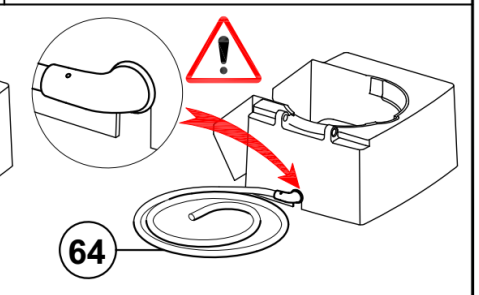

Szatkwonica - dwa podajniki

MODEL: 713551

Pour modèle 1 vitesse (2 boutons).
For 1 speed model (2 knobs).

Pour modèle 2 vitesses "2V" (3 boutons).
For 2 speeds model "2V" (3 knobs).

LP.	Numer katalogowy	Nazwa części
1	V713551-01	Podajnik grawitacyjny
2	V713551-02	Korba
3	V713551-03	Mieszadło
4	V713551-04	Podkładka teflonowa pod śrubę mocującą
5	V713551-05	Zatrask pokrywy
6	V713551-06	Łożysko ślizgowe
7	V713551-07	Kompletna obudowa
8	V713551-08	Ramię dociskające
9	V713551-09	Zaślepka
10	V713551-10	Tulejka
11	V713551-11	Łożysko ślizgowe
12	V713551-12	Wspornik
13	V713551-13	Klin
14	V713551-14	Klin
15	V713551-15	Wspornik
16	V713551-16	Popychacz okrągły
17	V713551-17	Wspornik blokujący popychacz
18	V713551-18	Popychacz
19	V713551-19	Wspornik ramienia
20	V713551-20	Łożysko ślizgowe
21	V713551-21	Ogranicznik popychacza
22	V713551-22	Zatrask pokrywy
23	V713551-23	Śruba mocująca
24	V713551-24	Kondensator
25	V713551-25	Zatrask pokrywy
26	V713551-26	Odrzutnik
27	V713551-27	Klucz do śruby mocującej
28	V713551-28	Obudowa dolna
29	V713551-29	Zawias pokrywy
30	V713551-30	Obudowa silnika
31	V713551-31	Płyta dolna obudowy silnika
32	V713551-32	Nóżka
33	V713551-33	Pasek
34	V713551-34	Wałek kompletny silnika
35	V713551-35	Zestaw naprawczy wałka
36	V713551-36	Tulejka dystansowa
37	V713551-37	Wspornik silnika
38	V713551-38	Koło pasowe duże
39	V713551-39	Sworzeń napędu
40	V713551-40	Klin wału
41	V713551-41	Podkładka wałka h=25,5
42	V713551-42	Uszczelka wału
43	V713551-43	Łożysko
44	V713551-44	Zegier
45	V713551-45	Łożysko
46	V713551-46	Zegier
47	V713551-47	Tarcza odrzutnik (plastik)
48	V713551-48	Krańcówka magnetyczna
49	V713551-49	Mocowanie płytki elektronicznej
50	V713551-50	Mocowanie płyty