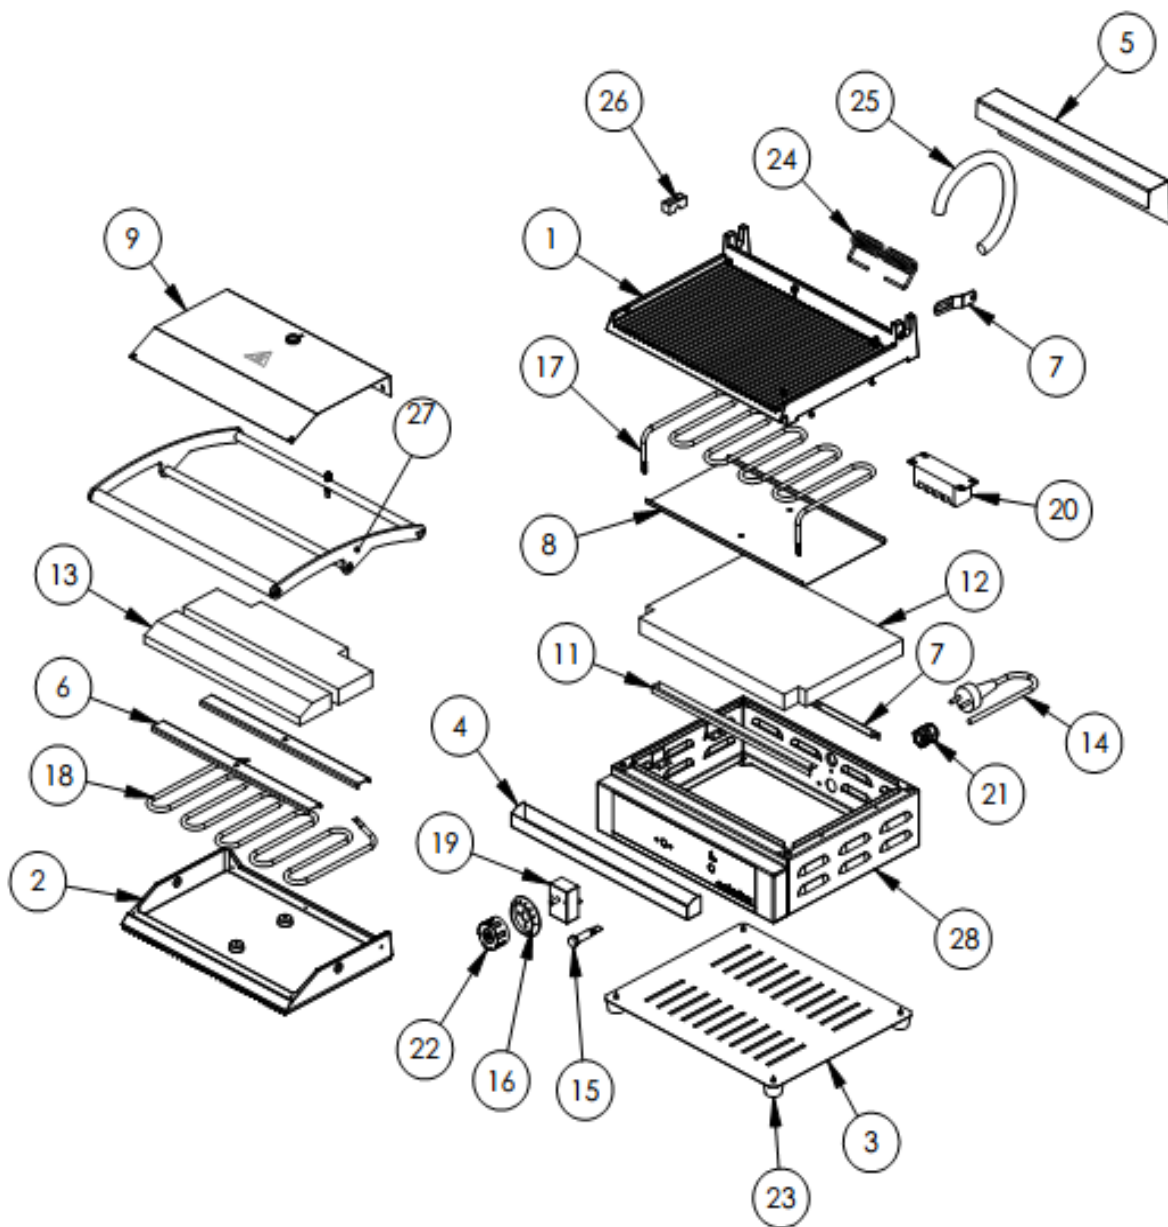

Zmywarka do garnków

MODEL: 742020

LP.	Numer katalogowy	Nazwa części
1	V742020-01	Płyta dolna PANINI
2	V742020-02	Płyta górna PANINI
3	V742020-03	Ośłona dolna
4	V742020-04	Rynienka
5	V742020-05	Ośłona sprężyny
6	V742020-06	Docisk grzałki
7	V742020-07	Docisk maty izolacyjnej
8	V742020-08	Docisk grzałki dolnej
9	V742020-09	Ośłona górna
10	V742020-10	Ogranicznik
11	V742020-11	Docisk maty izolacyjnej
12	V742020-12	Matą izolacyjną dolną
13	V742020-13	Matą izolacyjną górną
14	V742020-14	Przewód zasilający

LP.	Numer katalogowy	Nazwa części
15	V742020-15	Lampka sygnalizacyjna
16	V742020-16	Tarcza temperatury 190 st. C
17	V742020-17	Grzałka dolna 1200W
18	V742020-18	Grzałka górna 1000W
19	V742020-19	Termostat 1-faz 299 st. C
20	V742020-20	Kostka elektryczna
21	V742020-21	Dławica PG11
22	V742020-22	Pokrętło termostatu
23	V742020-23	Stopka
24	V742020-24	Sprężyna zwrotna
25	V742020-25	Sprężyna osłonowa
26	V742020-26	Hamulec
27	V742020-27	Rączka
28	V742020-28	Obudowa