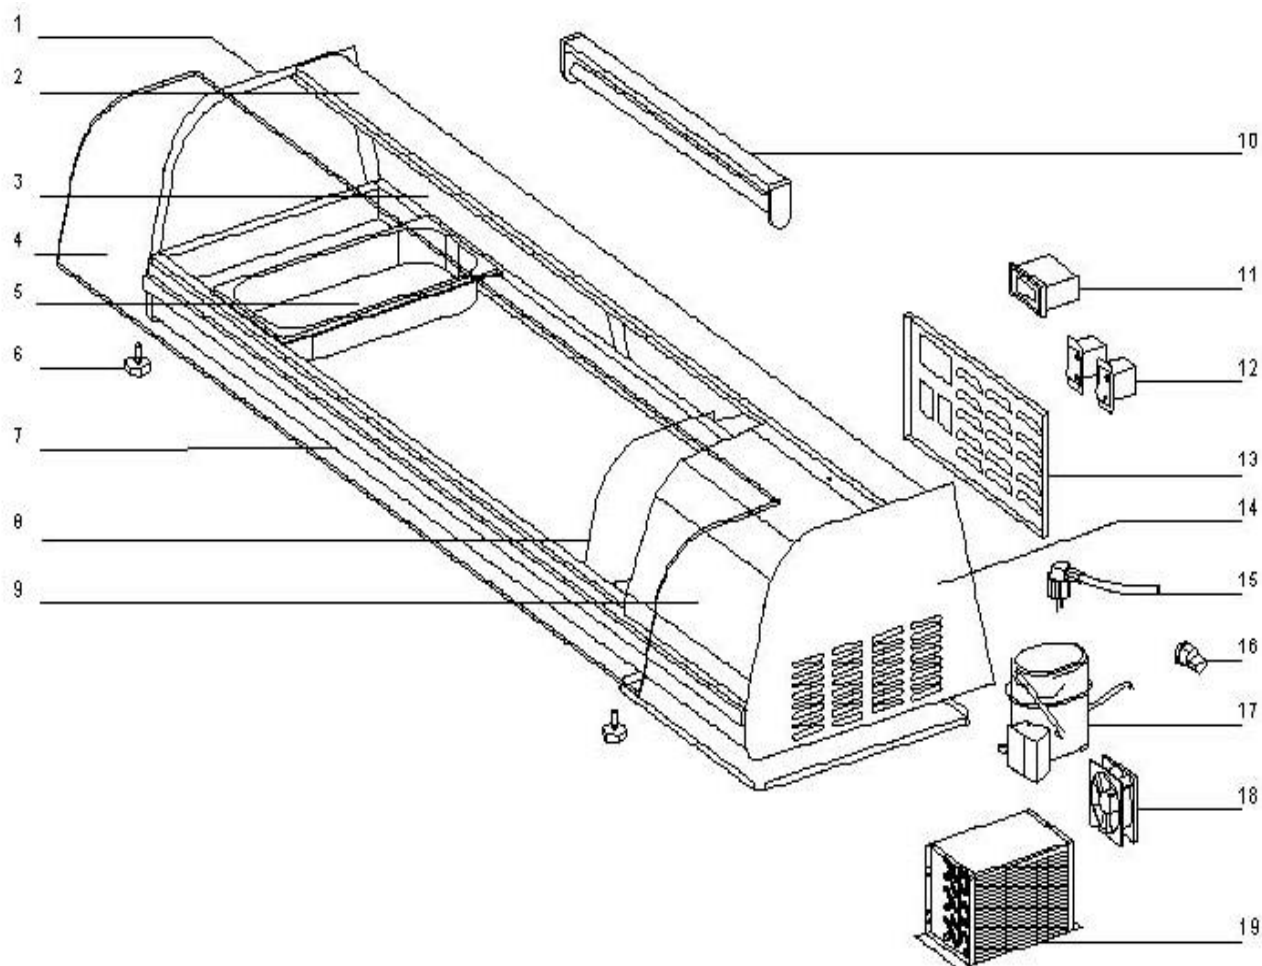

# WITRYNA CHŁODNICZA

**MODEL: 777134**

LP.	Numer katalogowy	Nazwa części
1	V777134-01	Lewy element obudowy ze szkła
2	V777134-02	Górna część aluminiowa
3	V777134-03	Drzwi
4	V777134-04	Szkło gięte
5	V777134-05	Pojemnik GN 1/3 40
6	V777134-06	Nóżka
7	V777134-07	Dolna część aluminiowa
8	V777134-08	Przegroda z pleksi
9	V777134-09	Ośona sprężarki
10	V777134-10	Kompletne podświetlenie
11	V777134-11	Sterownik chłodniczy
12	V777134-12	Przełącznik
13	V777134-13	Mocowanie panelu sterowania
14	V777134-14	Prawy element obudowy z pleksi
15	V777134-15	Przewód zasilający
16	V777134-16	Ogranicznik przewodu zasilającego
17	V777134-17	Sprężarka
18	V777134-18	Wentylator
19	V777134-19	Kondensator