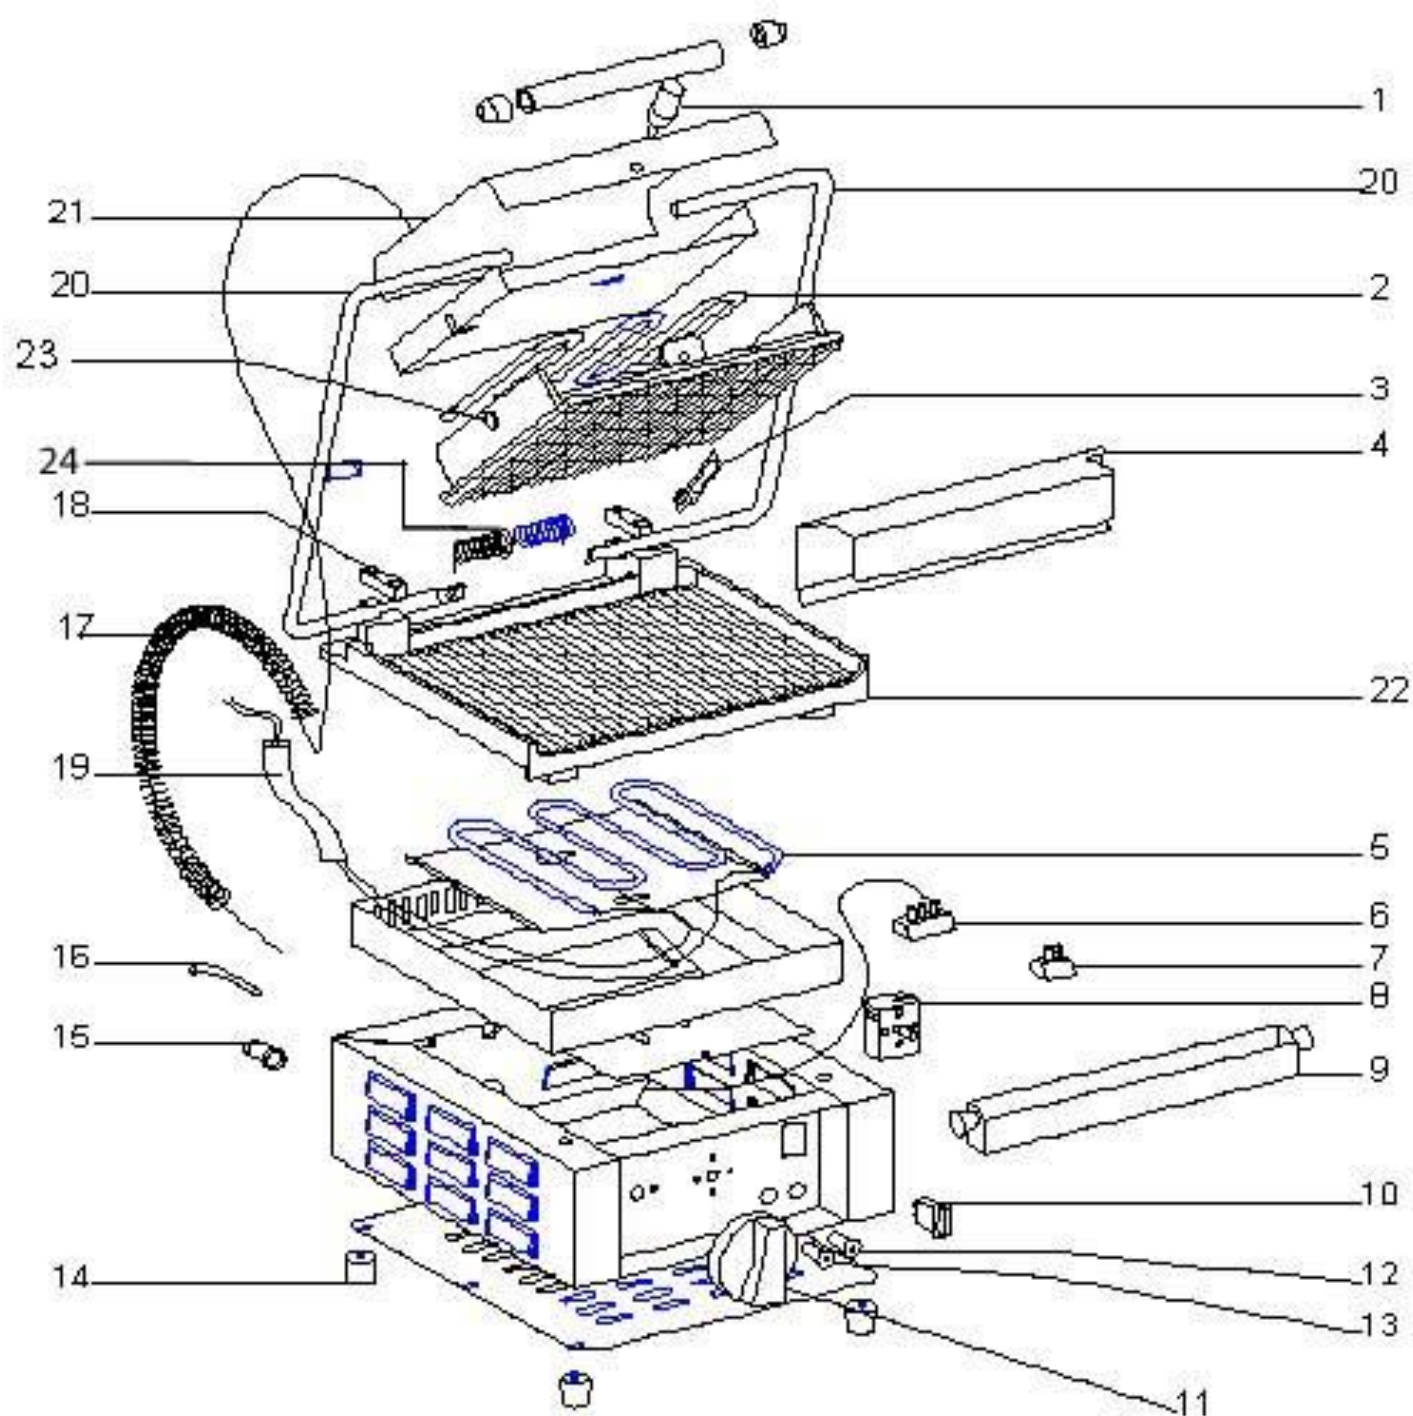

## MODEL: 777213

LP.	Numer katalogowy	Nazwa części
1	V777213-01	Uchwyt
2	V777213-02	Grzałka górna kontakt grilla
3	V777213-03	Prowadnica
4	V777213-04	Ośłona sprężyny
5	V777213-05	Grzałka dolna kontakt grilla
6	V777213-06	Kostka przyłączeniowa
7	V777213-07	Kostka przyłączeniowa
8	V777213-08	Termostat
9	V777213-09	Rynienka na tłuszcz
10	V777213-10	Przełącznik
11	V777213-11	Pokrętko
12	V777213-12	Kontrolka pomarańczowa
13	V777213-13	Kontrolka zielona
14	V777213-14	Nóżka
15	V777213-15	Ogranicznik przewodu zasilającego
16	V777213-16	Przewód zasilający
17	V777213-17	Sprężyna
18	V777213-18	Płytko hamująca
19	V777213-19	Izolacja
20	V777213-20	Rączka
21	V777213-21	Ośłona
22	V777213-22	Płyta grzewcza dolna
23	V777213-23	Płyta grzewcza górna
24	V777213-24	Sprężyna naciągowa