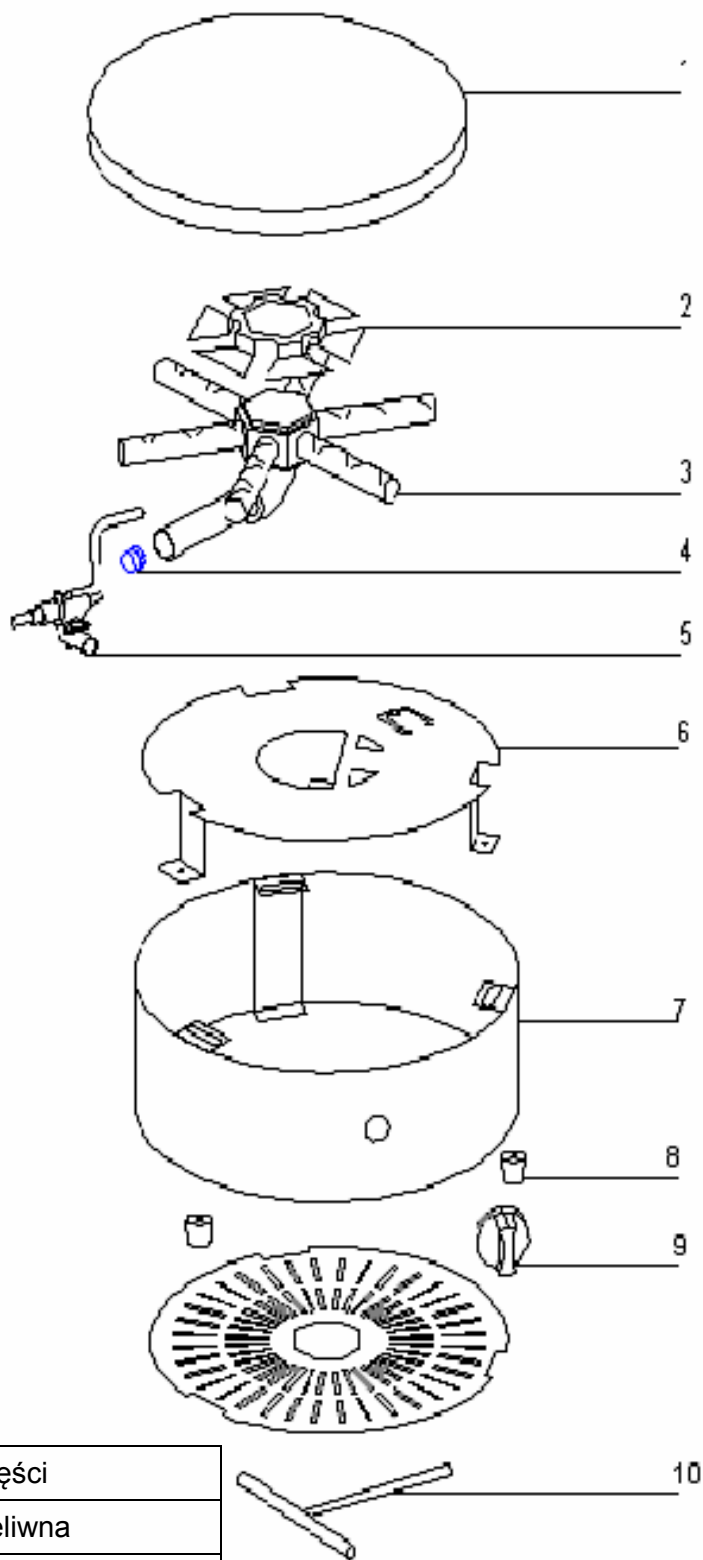

Naleśnikarka gazowa okrągła 3,6 kW

MODEL: 777243

LP.	Numer katalogowy	Nazwa części
1	V777243-01	Emaliowana płyta żeliwna
2	V777243-02	Palnik
3	V777243-03	Dysza (BP100)
4	V777243-04	Dysza (GZ145)
5	V777243-05	Przewód doprowadzający gaz
6	V777243-06	Ośłona palnika
7	V777243-07	Obudowa
8	V777243-08	Nóżka
9	V777243-09	Pokrętło
10	V777243-10	Patyczek do rozprowadzania ciasta