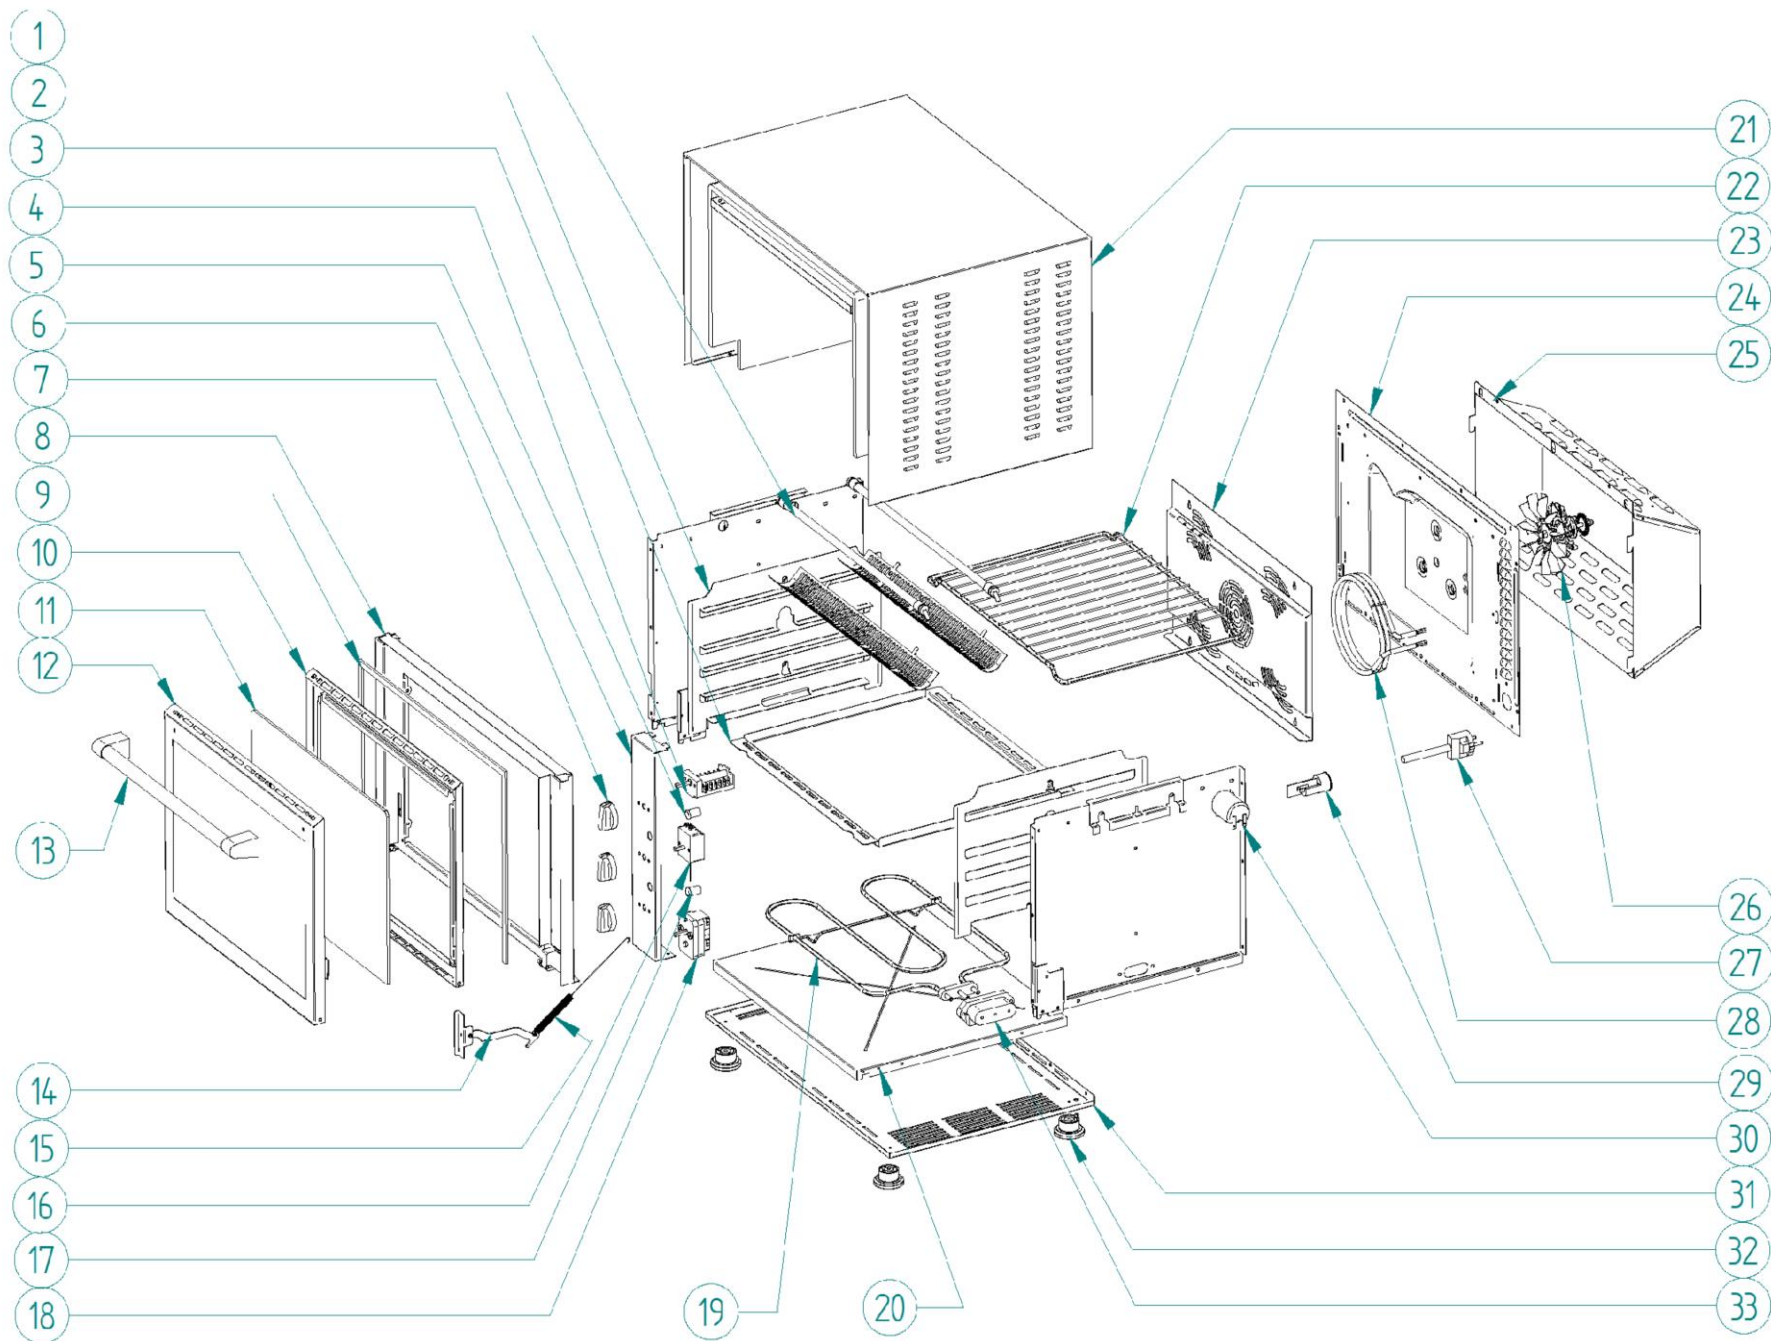

Piecyk konwekcyjny MODEL: 777266

LP.	Numer katalogowy	Nazwa części
1	V777266-01	Kwarcowy element grzewczy
2	V777266-02	Ostona
3	V777266-03	Taca
4	V777266-04	Przełącznik mocy
5	V777266-05	Kontrolka pomarańczowa
6	V777266-06	Panel sterujący
7	V777266-07	Pokrętko
8	V777266-08	Ramka drzwi
9	V777266-09	Uszczelka
10	V777266-10	Ramka
11	V777266-11	Wewnętrzna szyba
12	V777266-12	Drzwi
13	V777266-13	Rączka
14	V777266-14	Zawias
15	V777266-15	Sprężyna
16	V777266-16	Termostat
17	V777266-17	Kontrolka zielona

LP.	Numer katalogowy	Nazwa części
18	V777266-18	Wyłącznik czasowy
19	V777266-19	Element grzewczy 700W
20	V777266-20	Wspornik elementu grzewczego
21	V777266-21	Obudowa zewnętrzna
22	V777266-22	Kratka
23	V777266-23	Ostona wentylatora
24	V777266-24	Płyta montażowa
25	V777266-25	Obudowa tylna
26	V777266-26	Silnik z wentylatorem
27	V777266-27	Przewód zasilający
28	V777266-28	Element grzewczy 2400W
29	V777266-29	Ogranicznik przewodu zasilającego
30	V777266-30	Oświetlenie
31	V777266-31	Obudowa podstawy
32	V777266-32	Nóżka
33	V777266-33	Przyłącze elementy grzewczego