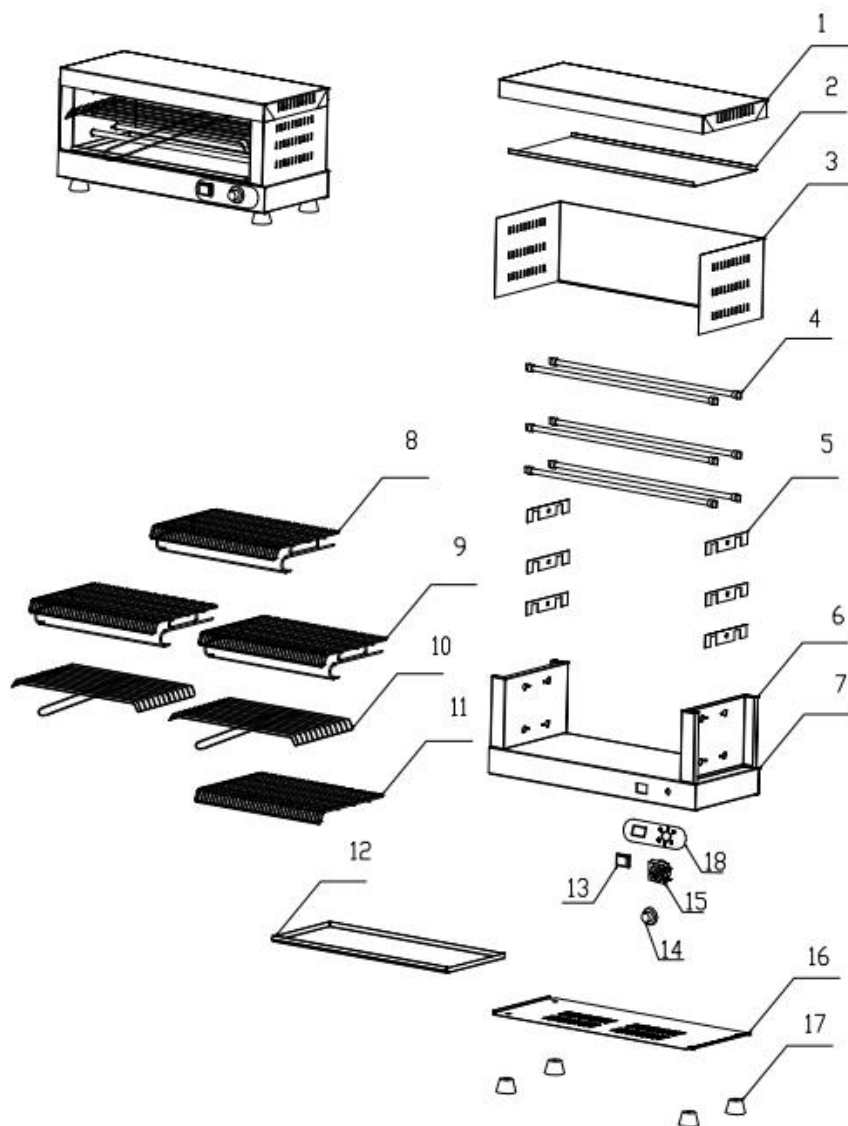

Toster/opiekacz

MODEL: 779161

LP.	Numer katalogowy	Nazwa części
1	V779161-01	Górna płyta
2	V779161-02	Płyta wewnętrzna
3	V779161-03	Obudowa tylna
4	V779161-04	Element grzewczy
5	V779161-05	Wspornik obudowy lewy i prawy
6	V779161-06	Wspornik obudowy lewy i prawy
7	V779161-07	Baza
8	V779161-08	Siatka 1
9	V779161-09	Siatka 2
10	V779161-10	Siatka podajnikowa
11	V779161-11	Siatka 4
12	V779161-12	Miska olejowa
13	V779161-13	Przełącznik
14	V779161-14	Pokrętko
15	V779161-15	Termostat
16	V779161-16	Płyta dolna
17	V779161-17	Nóżka gumowa
18	V779161-18	Folia ochronna