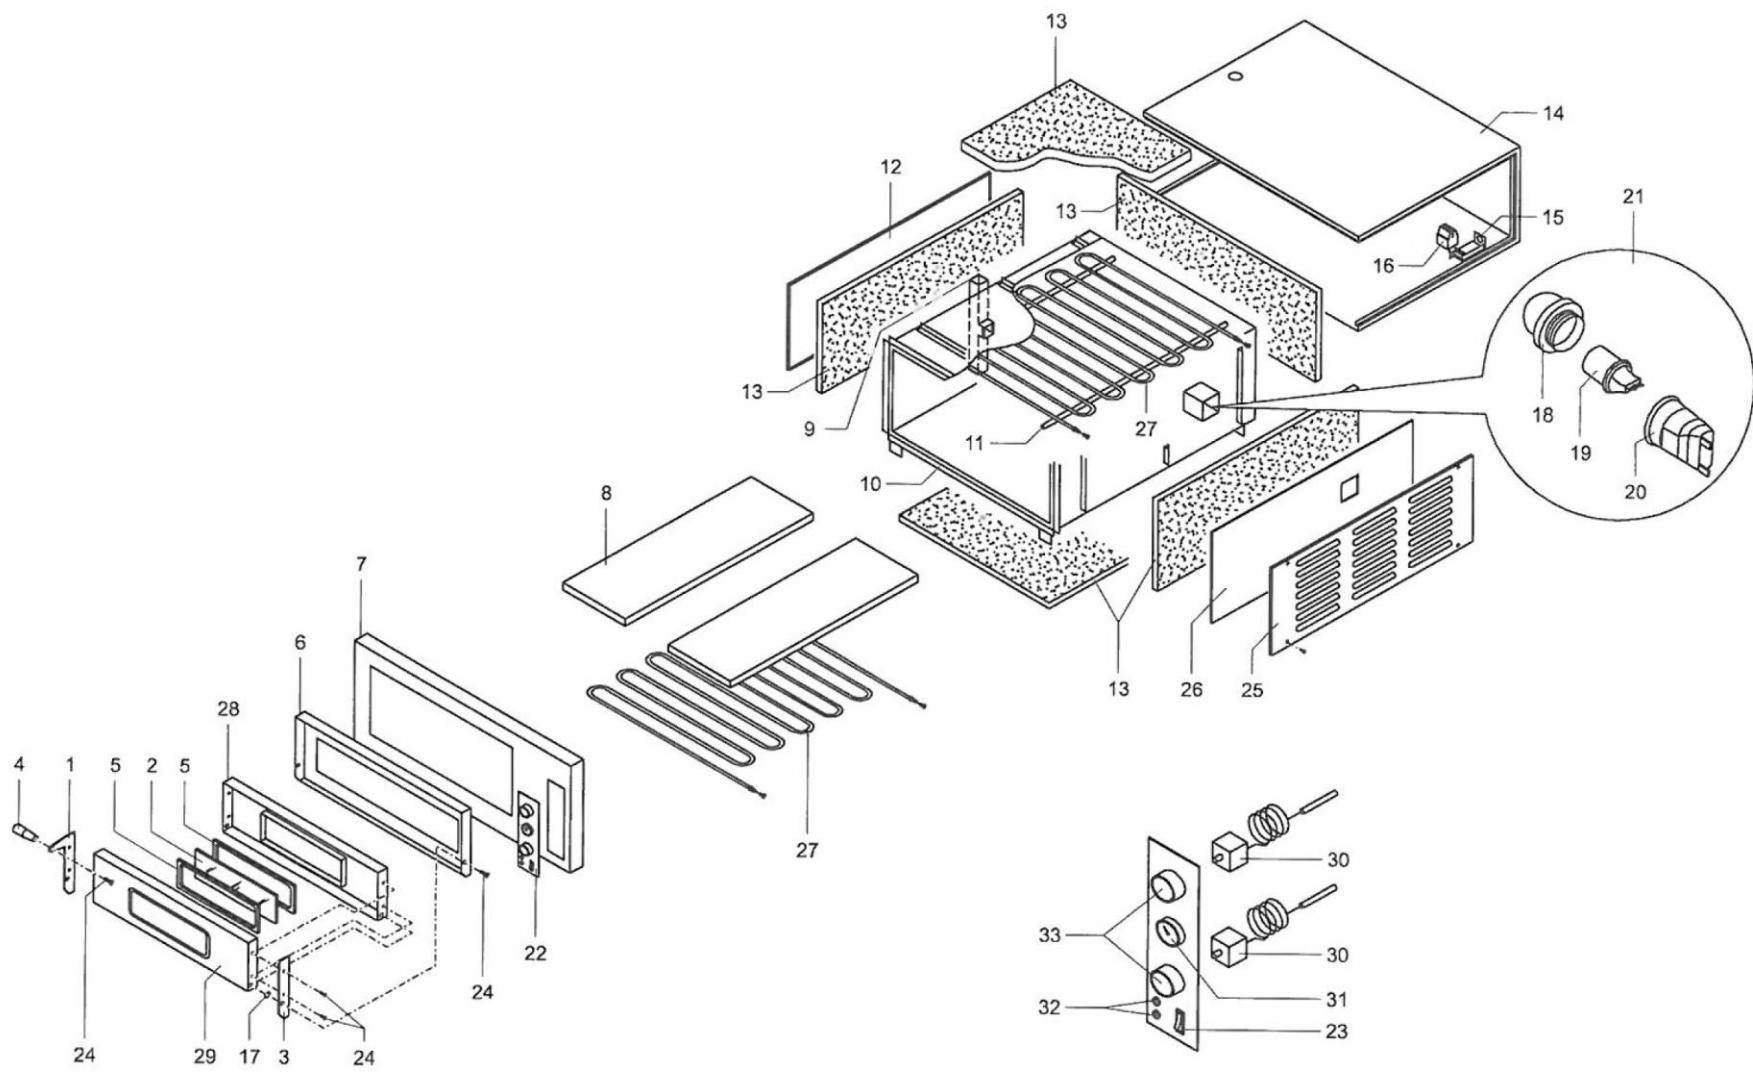

Piec do pizzy X-Line 4x36

MODEL: 781421

LP.	Numer katalogowy	Nazwa części
1	V781421-01	Wspornik rączki
2	V781421-02	Szyba
3	V781421-03	Prawo wspornik do drzwi piekarnika
4	V781421-04	Rączka
5	V781421-05	Uszczelki do szybki drzwi
6	V781421-06	Rama drzwi
7	V781421-07	Panel przedni drzwi
8	V781421-08	Szamot (305X610X17)
9	V781421-09	Komin
10	V781421-10	Obudowa wewnętrzna
11	V781421-11	Wspornik trzymając cały element grzewczy
12	V781421-12	Lewy panel obudowy
13	V781421-13	Materiał termoizolacyjny
14	V781421-14	Obudowa zewnętrzna
15	V781421-15	Wspornik listwy zacisków
16	V781421-16	Listwa zacisków
17	V781421-17	Podkładka

LP.	Numer katalogowy	Nazwa części
18	V781421-18	Szkoło ochronne żarówki (okrągłe szkło)
19	V781421-19	Żarówka
20	V781421-20	Oprawka
21	V781421-21	Zestaw oświetlenia
22	V781421-22	Folia panelu sterowania
23	V781421-23	Włącznik światła
24	V781421-24	Śruba mocowania drzwi
25	V781421-25	Prawy panel obudowy z otworami wentylacyjnymi
26	V781421-26	Panel z włókna ceramicznego
27	V781421-27	Element grzewczy
28	V781421-28	Obudowa drzwi wewnętrzna
29	V781421-29	Obudowa drzwi zewnętrzne
30	V781421-30	Termostat
31	V781421-31	Termometr
32	V781421-32	Lampka sygnalizacji
33	V781421-33	Pokrętło regulacji termostatu