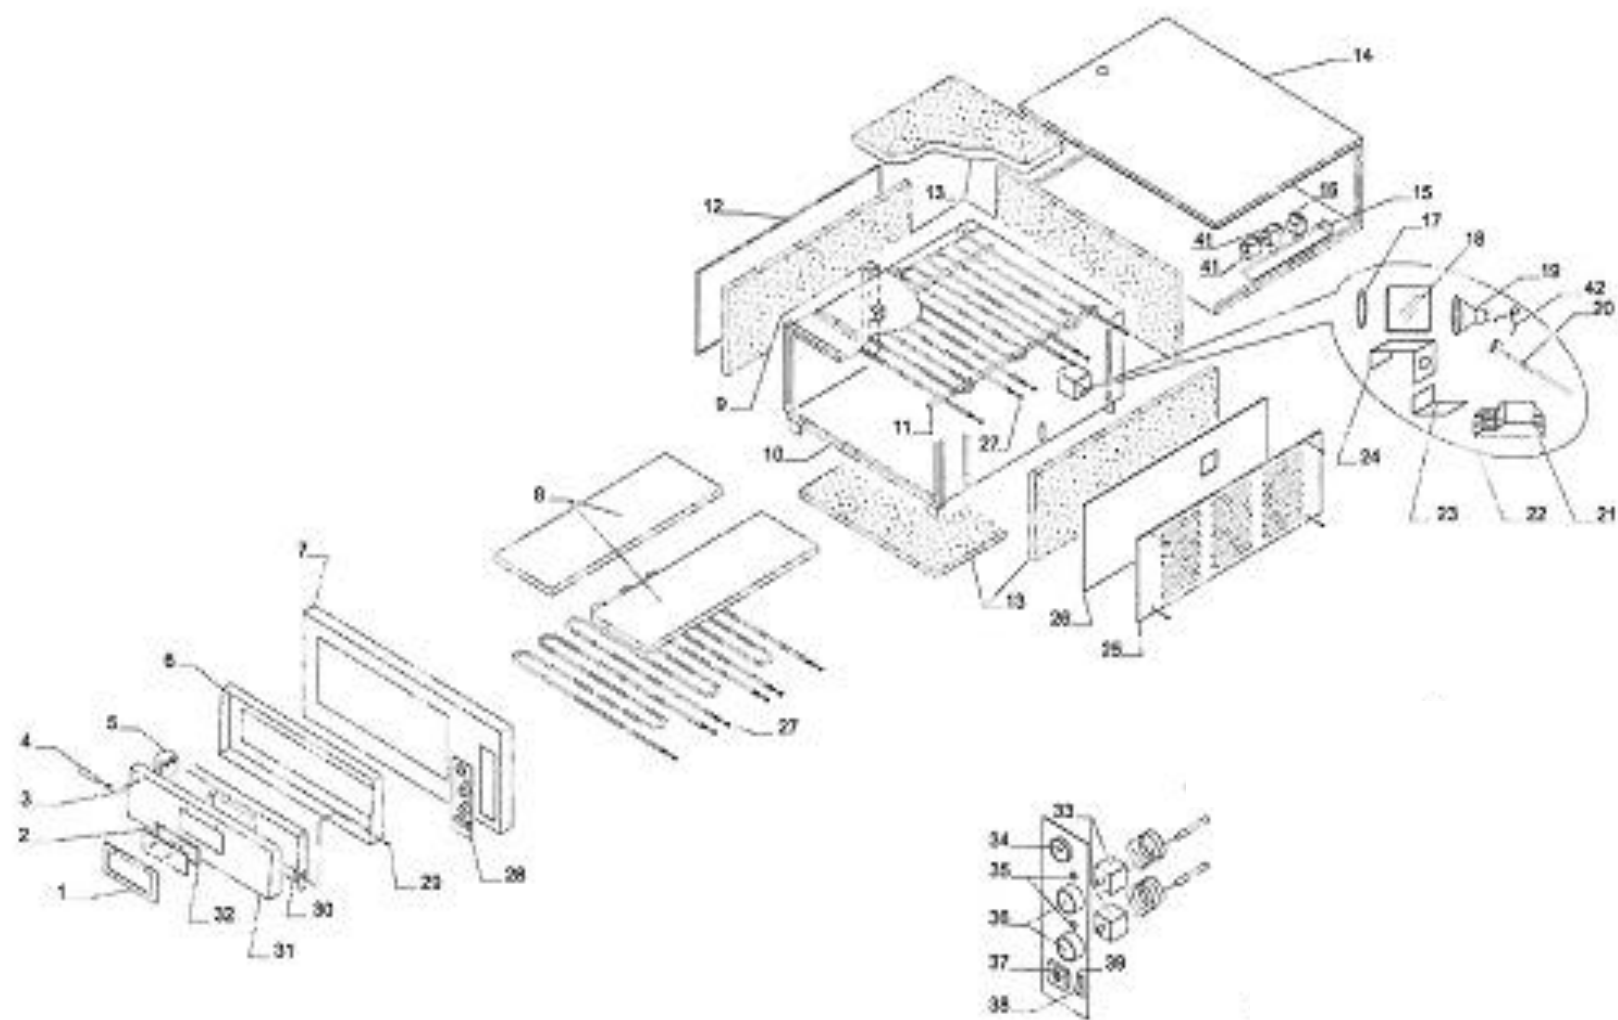

Piec do pizzy F-Line 4x36

MODEL: 781601

LP.	Numer katalogowy	Nazwa części
1	V781601-01	Uszczelki do szybki drzwi
2	V781601-02	Szkło
3	V781601-03	Wspornik rączki
4	V781601-04	Rączka
5	V781601-05	Zestaw montażowy rączki
6	V781601-06	Obudowa drzwi
7	V781601-07	Panel ochronny
8	V781601-08	Szamot (359X718x17 mm)
9	V781601-09	Panel przedni
10	V781601-10	Obudowa wewnętrzna
11	V781601-11	Wspornik elementu grzewczego
12	V781601-12	Lewy panel
13	V781601-13	Materiały termoizolacyjne
14	V781601-14	Obudowa zewnętrzna
15	V781601-15	Listwa zaciskowa
16	V781601-16	Płytką przekaźnikowa
17	V781601-17	Uszczelka
18	V781601-18	Szyba
19	V781601-19	Lampa halogenowa
20	V781601-20	Przewód oświetlenia
21	V781601-21	Transformator

LP.	Numer katalogowy	Nazwa części
22	V781601-22	Zestaw oświetlenia
23	V781601-23	Wspornik
24	V781601-24	Wspornik lampy
25	V781601-25	Prawy panel z otworami napowietrzania
26	V781601-26	Panel
27	V781601-27	Element grzewczy
28	V781601-28	Panel poleceń
29	V781601-29	Mocowanie drzwi
30	V781601-30	Drzwi
31	V781601-31	Panel zewnętrzny drzwi
32	V781601-32	Uszczelka
33	V781601-33	Termostat
34	V781601-34	Termometr
35	V781601-35	Lampka kontrolna
36	V781601-36	Pokrętło
37	V781601-37	Przełącznik
38	V781601-38	Włącznik oświetlenia
39	V781601-39	Panel sterownia
40	V781601-40	Zaczep
41	V781601-41	Kontrakton