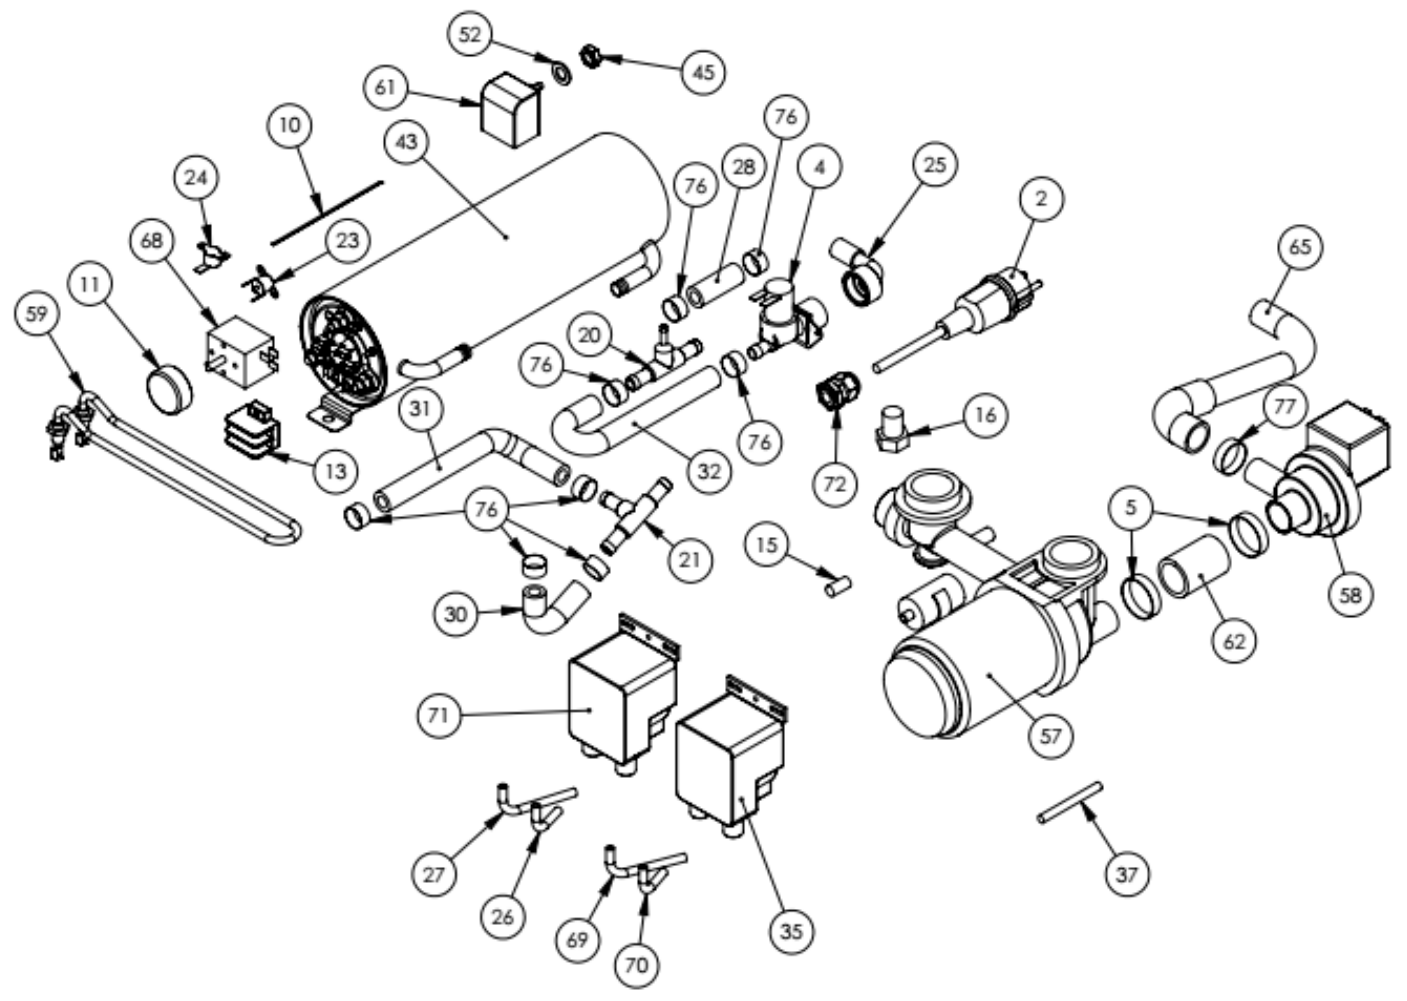

Zmywarka do szkła

MODEL: 801401

LP.	Numer katalogowy	Nazwa części
1	V801401-01	Podkładka fi30x13,5x0,8
2	V801401-02	Przewód przyłączeniowy. z wtyczką 3x1.5mm ²
3	V801401-03	Stopka płytki
4	V801401-04	Elektrozawór
5	V801401-05	Opaska zaciskowa 25-40
6	V801401-06	Filtr F3CF70112F
7	V801401-07	Nakrętka wirnika
8	V801401-08	Włącznik zasilania
9	V801401-09	Izolacja płytki elektroniki
10	V801401-10	Przewodnik
11	V801401-11	Pokrętło termostatu
12	V801401-12	Sprężyna
13	V801401-13	Kostka przyłączeniowa
14	V801401-14	Łącznik
15	V801401-15	Osprzęt dozownika nabłyszczacza
16	V801401-16	Stopka do zmywarki
17	V801401-17	Uchwyt bezpiecznika + bezpiecznik
18	V801401-18	Presostat
19	V801401-19	Włącznik programu
20	V801401-20	Trójnik wody
21	V801401-21	Trójnik wody (płukanie)
22	V801401-22	Zamek drzwi zmywarki
23	V801401-23	Termostat bezpieczeństwa
24	V801401-24	Termostat 55 st. C - komora
25	V801401-25	Wąż zasilający
26	V801401-26	Wąż gumowy niebieski L=350mm
27	V801401-27	Wąż gumowy niebieski L=2000mm
28	V801401-28	Wąż gumowy fi 12 L=50mm
29	V801401-29	Wąż gumowy fi 12 L=870mm
30	V801401-30	Wąż gumowy fi 12 L=100mm
31	V801401-31	Wąż gumowy fi 12 L=230mm
32	V801401-32	Wąż gumowy fi 12 L=300mm
33	V801401-33	Panel sterowania
34	V801401-34	Wąż silikonowy biały fi 4x7 L=2000mm
35	V801401-35	Pompa perystaltyczna do detergentu
36	V801401-36	Płytką sterującą
37	V801401-37	Przewody płytki elektroniki
38	V801401-38	Kontrolka zielona
39	V801401-39	Kontrolka niebieska
40	V801401-40	Lampka zasilanie 230V
41	V801401-41	Lampka program 5V
42	V801401-42	Lampka temperatura 230V
43	V801401-43	Bojler zmywarki 2600W
44	V801401-44	Nakrętka
45	V801401-45	Nakrętka M12 PPL
46	V801401-46	Filtr ssący
47	V801401-47	Filtr korpusu pompy
48	V801401-48	Pierścień pompy 1 1/2 cala