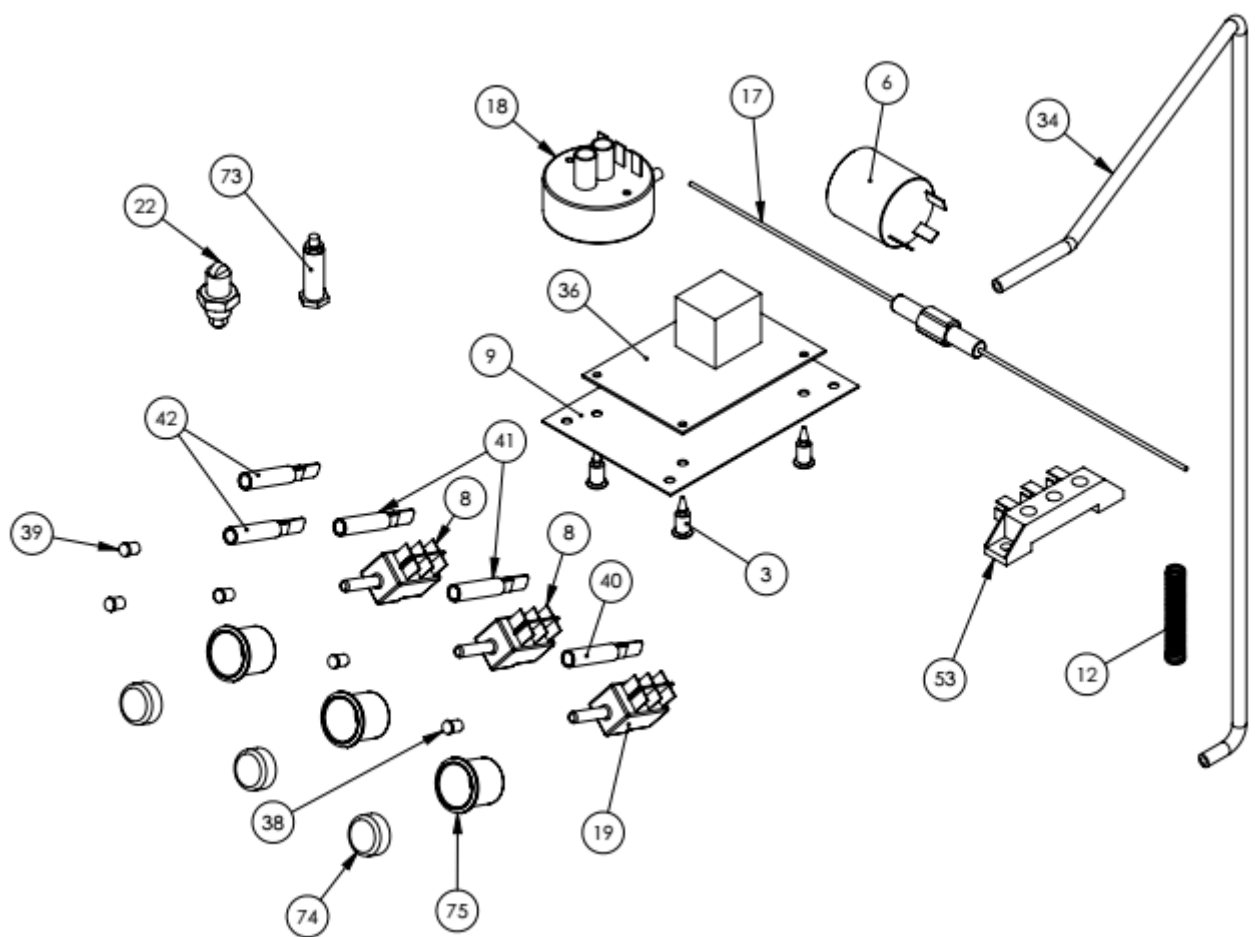

Zmywarka do szkła

MODEL: 801401

LP.	Numer katalogowy	Nazwa części
1	V801401-01	Podkładka fi30x13,5x0,8
2	V801401-02	Przewód przyłączeniowy. z wtyczką 3x1.5mm ²
3	V801401-03	Stopka płytki
4	V801401-04	Elektrozawór
5	V801401-05	Opaska zaciskowa 25-40
6	V801401-06	Filtr F3CF70112F
7	V801401-07	Nakrętka wirnika
8	V801401-08	Włącznik zasilania
9	V801401-09	Izolacja płytki elektroniki
10	V801401-10	Przewodnik
11	V801401-11	Pokrętło termostatu
12	V801401-12	Sprężyna
13	V801401-13	Kostka przyłączeniowa
14	V801401-14	Łącznik
15	V801401-15	Osprzęt dozownika nabłyszczacza
16	V801401-16	Stopka do zmywarki
17	V801401-17	Uchwyt bezpiecznika + bezpiecznik
18	V801401-18	Presostat
19	V801401-19	Włącznik programu
20	V801401-20	Trójnik wody
21	V801401-21	Trójnik wody (płukanie)
22	V801401-22	Zamek drzwi zmywarki
23	V801401-23	Termostat bezpieczeństwa
24	V801401-24	Termostat 55 st. C - komora
25	V801401-25	Wąż zasilający
26	V801401-26	Wąż gumowy niebieski L=350mm
27	V801401-27	Wąż gumowy niebieski L=2000mm
28	V801401-28	Wąż gumowy fi 12 L=50mm
29	V801401-29	Wąż gumowy fi 12 L=870mm
30	V801401-30	Wąż gumowy fi 12 L=100mm
31	V801401-31	Wąż gumowy fi 12 L=230mm
32	V801401-32	Wąż gumowy fi 12 L=300mm
33	V801401-33	Panel sterowania
34	V801401-34	Wąż silikonowy biały fi 4x7 L=2000mm
35	V801401-35	Pompa perystaltyczna do detergentu
36	V801401-36	Płytką sterującą
37	V801401-37	Przewody płytki elektroniki
38	V801401-38	Kontrolka zielona
39	V801401-39	Kontrolka niebieska
40	V801401-40	Lampka zasilanie 230V
41	V801401-41	Lampka program 5V
42	V801401-42	Lampka temperatura 230V
43	V801401-43	Bojler zmywarki 2600W
44	V801401-44	Nakrętka
45	V801401-45	Nakrętka M12 PPL
46	V801401-46	Filtr ssący
47	V801401-47	Filtr korpusu pompy
48	V801401-48	Pierścień pompy 1 1/2 cala