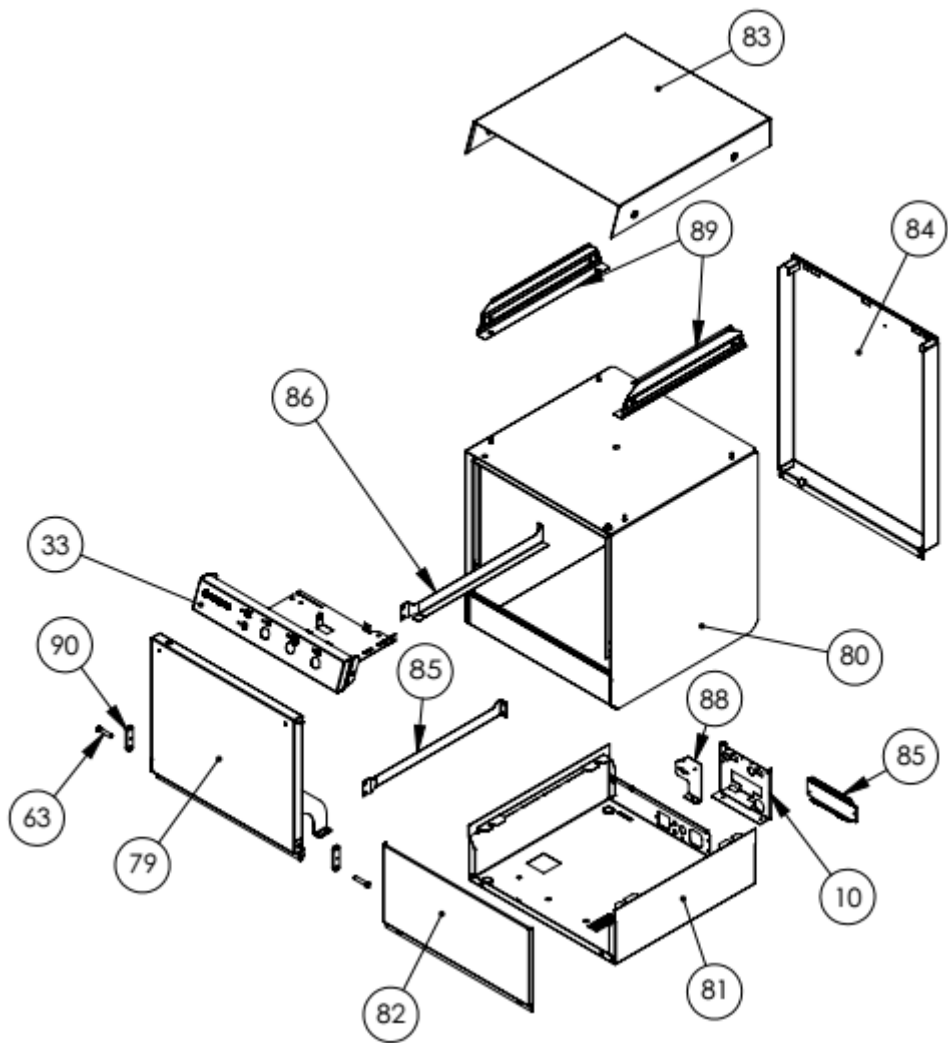

Zmywarka do szkła

MODEL: 801401

LP.	Numer katalogowy	Nazwa części
1	V801401-01	Podkładka fi30x13,5x0,8
2	V801401-02	Przewód przyłączeniowy. z wtyczką 3x1.5mm ²
3	V801401-03	Stopka płytki
4	V801401-04	Elektrozawór
5	V801401-05	Opaska zaciskowa 25-40
6	V801401-06	Filtr F3CF70112F
7	V801401-07	Nakrętka wirnika
8	V801401-08	Włącznik zasilania
9	V801401-09	Izolacja płytki elektroniki
10	V801401-10	Przewodnik
11	V801401-11	Pokrętło termostatu
12	V801401-12	Sprężyna
13	V801401-13	Kostka przyłączeniowa
14	V801401-14	Łącznik
15	V801401-15	Osprzęt dozownika nabłyszczacza
16	V801401-16	Stopka do zmywarki
17	V801401-17	Uchwyt bezpiecznika + bezpiecznik
18	V801401-18	Presostat
19	V801401-19	Włącznik programu
20	V801401-20	Trójnik wody
21	V801401-21	Trójnik wody (płukanie)
22	V801401-22	Zamek drzwi zmywarki
23	V801401-23	Termostat bezpieczeństwa
24	V801401-24	Termostat 55 st. C - komora
25	V801401-25	Wąż zasilający
26	V801401-26	Wąż gumowy niebieski L=350mm
27	V801401-27	Wąż gumowy niebieski L=2000mm
28	V801401-28	Wąż gumowy fi 12 L=50mm
29	V801401-29	Wąż gumowy fi 12 L=870mm
30	V801401-30	Wąż gumowy fi 12 L=100mm
31	V801401-31	Wąż gumowy fi 12 L=230mm
32	V801401-32	Wąż gumowy fi 12 L=300mm
33	V801401-33	Panel sterowania
34	V801401-34	Wąż silikonowy biały fi 4x7 L=2000mm
35	V801401-35	Pompa perystaltyczna do detergentu
36	V801401-36	Płytką sterującą
37	V801401-37	Przewody płytki elektroniki
38	V801401-38	Kontrolka zielona
39	V801401-39	Kontrolka niebieska
40	V801401-40	Lampka zasilanie 230V
41	V801401-41	Lampka program 5V
42	V801401-42	Lampka temperatura 230V
43	V801401-43	Bojler zmywarki 2600W
44	V801401-44	Nakrętka
45	V801401-45	Nakrętka M12 PPL
46	V801401-46	Filtr ssący
47	V801401-47	Filtr korpusu pompy
48	V801401-48	Pierścień pompy 1 1/2 cala