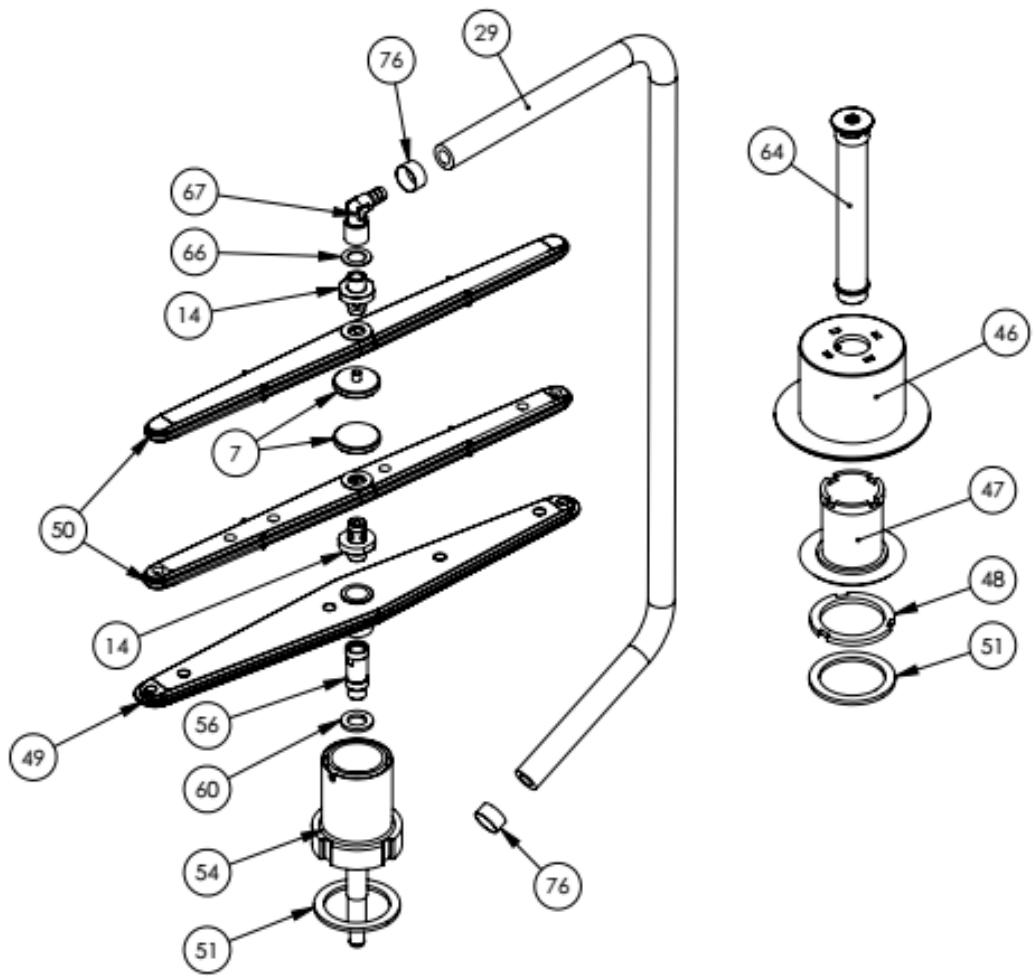

Zmywarka do szkła

MODEL: 801401

LP.	Numer katalogowy	Nazwa części
1	V801401-01	Podkładka fi30x13,5x0,8
2	V801401-02	Przewód przyłączeniowy. z wtyczką 3x1.5mm ²
3	V801401-03	Stopka płytki
4	V801401-04	Elektrozawór
5	V801401-05	Opaska zaciskowa 25-40
6	V801401-06	Filtr F3CF70112F
7	V801401-07	Nakrętka wirnika
8	V801401-08	Włącznik zasilania
9	V801401-09	Izolacja płytki elektroniki
10	V801401-10	Przewodnik
11	V801401-11	Pokrętło termostatu
12	V801401-12	Sprężyna
13	V801401-13	Kostka przyłączeniowa
14	V801401-14	Łącznik
15	V801401-15	Osprzęt dozownika nabłyszczacza
16	V801401-16	Stopka do zmywarki
17	V801401-17	Uchwyt bezpiecznika + bezpiecznik
18	V801401-18	Presostat
19	V801401-19	Włącznik programu
20	V801401-20	Trójnik wody
21	V801401-21	Trójnik wody (płukanie)
22	V801401-22	Zamek drzwi zmywarki
23	V801401-23	Termostat bezpieczeństwa
24	V801401-24	Termostat 55 st. C - komora
25	V801401-25	Wąż zasilający
26	V801401-26	Wąż gumowy niebieski L=350mm
27	V801401-27	Wąż gumowy niebieski L=2000mm
28	V801401-28	Wąż gumowy fi 12 L=50mm
29	V801401-29	Wąż gumowy fi 12 L=870mm
30	V801401-30	Wąż gumowy fi 12 L=100mm
31	V801401-31	Wąż gumowy fi 12 L=230mm
32	V801401-32	Wąż gumowy fi 12 L=300mm
33	V801401-33	Panel sterowania
34	V801401-34	Wąż silikonowy biały fi 4x7 L=2000mm
35	V801401-35	Pompa perystaltyczna do detergentu
36	V801401-36	Płytką sterującą
37	V801401-37	Przewody płytki elektroniki
38	V801401-38	Kontrolka zielona
39	V801401-39	Kontrolka niebieska
40	V801401-40	Lampka zasilanie 230V
41	V801401-41	Lampka program 5V
42	V801401-42	Lampka temperatura 230V
43	V801401-43	Bojler zmywarki 2600W
44	V801401-44	Nakrętka
45	V801401-45	Nakrętka M12 PPL
46	V801401-46	Filtr ssący
47	V801401-47	Filtr korpusu pompy
48	V801401-48	Pierścień pompy 1 1/2 cala