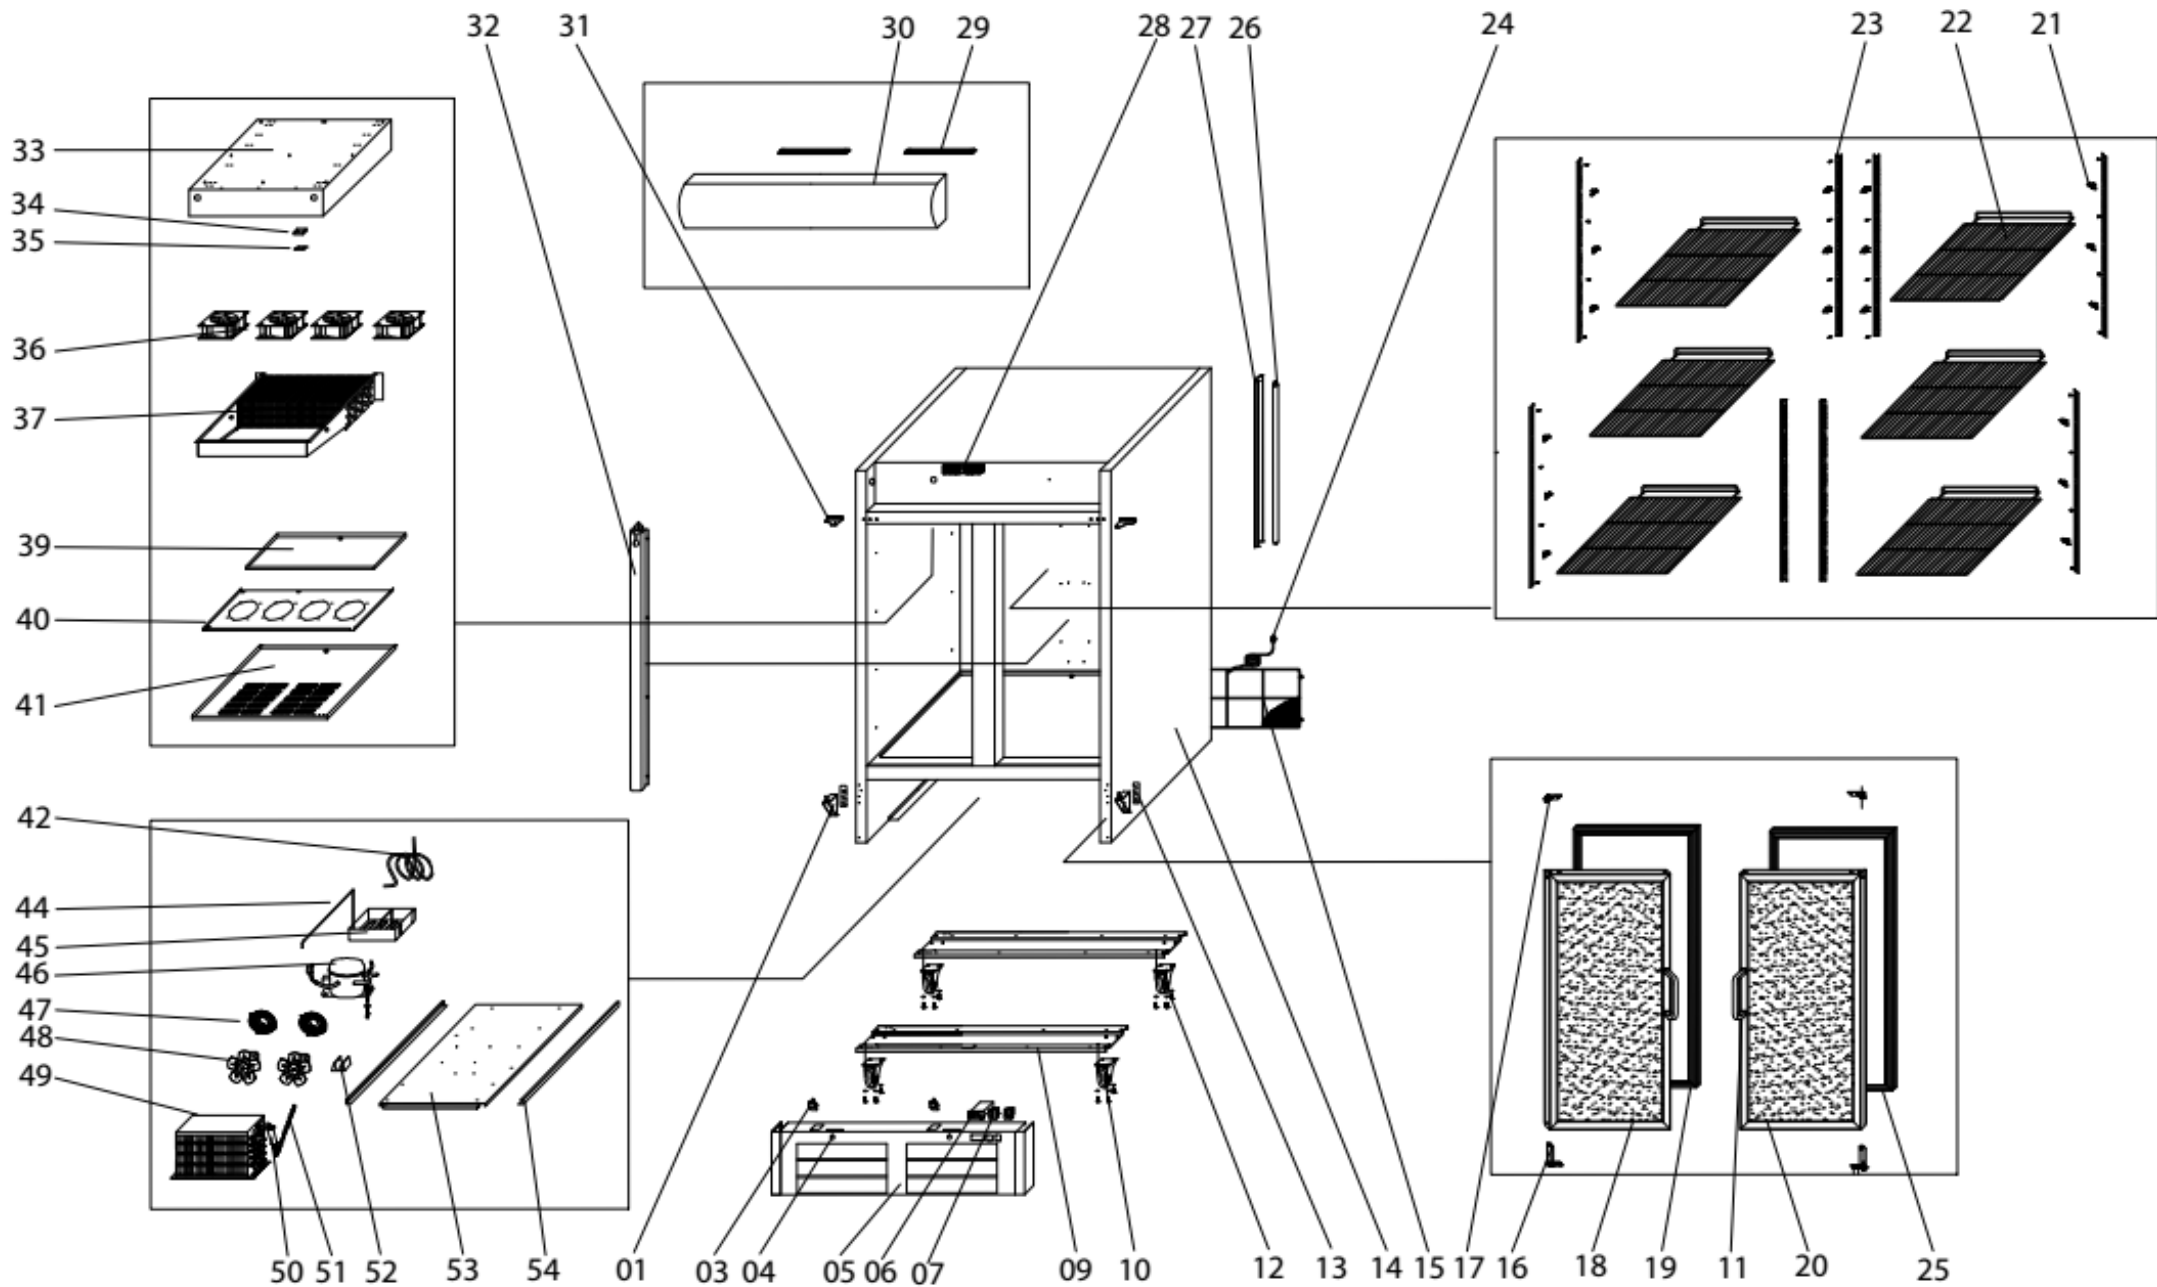

stalgast
ekspert gastronomiczny

RYSUNEK ZŁOŻENIOWY

V1.0 11-2016r

Witryna chłodnicza ekspozycyjna

MODEL: 850020

LP.	Numer katalogowy	Nazwa części
1	V850020-01	Podkładka zawiasu
2	V850020-02	Wspornik
3	V850020-03	Przełącznik światła
4	V850020-04	Zamek
5	V850020-05	Panel sterowania
6	V850020-06	Termostat
7	V850020-07	Włącznik główny
8	V850020-08	Wspornik
9	V850020-09	Wspornik dolny podstawy
10	V850020-10	Kółko z hamulcem
11	V850020-11	Uchwyt
12	V850020-12	Kółko bez hamulca
13	V850020-13	Podkładka
14	V850020-14	Obudowa
15	V850020-15	Pokrywy pomieszczenia
16	V850020-16	Zawias
17	V850020-17	Dolna oś zawiasu
18	V850020-18	Drzwi lewe
19	V850020-19	Uszczelka lewa
20	V850020-20	Drzwi
21	V850020-21	Klips
22	V850020-22	Półka
23	V850020-23	Nóżki
24	V850020-24	Przewód zasilający LT312/1,5mm ² x3G
25	V850020-25	Uszczelka prawa
26	V850020-26	Ostona lampki
27	V850020-27	Ostona lampy

LP.	Numer katalogowy	Nazwa części
28	V850020-28	Kostka przyłączeniowa
29	V850020-29	Lampa
30	V850020-30	Ostona lampki
31	V850020-31	Górny zawias drzwi
32	V850020-32	Rurka ssąca
33	V850020-33	Ostona parownika
34	V850020-34	Wspornik sondy
35	V850020-35	Czujka (sonda)
36	V850020-36	Wentylator
37	V850020-37	Parownik
38	V850020-38	Wspornik
39	V850020-39	Taca ociekowa parownika
40	V850020-40	Wspornik wentylatora
41	V850020-41	Pokrywa wentylatorów
42	V850020-42	Przewody
43	V850020-43	Wspornik
44	V850020-44	Rurka parownika
45	V850020-45	Pojemnik na wodę
46	V850020-46	Sprężarka
47	V850020-47	Siatka ochronna
48	V850020-48	Wentylator osiowy
49	V850020-49	Skraplacz
50	V850020-50	Filtr osuszacz
51	V850020-51	Kapilara
52	V850020-52	Wspornik
53	V850020-53	Wspornik
54	V850020-54	Wspornik