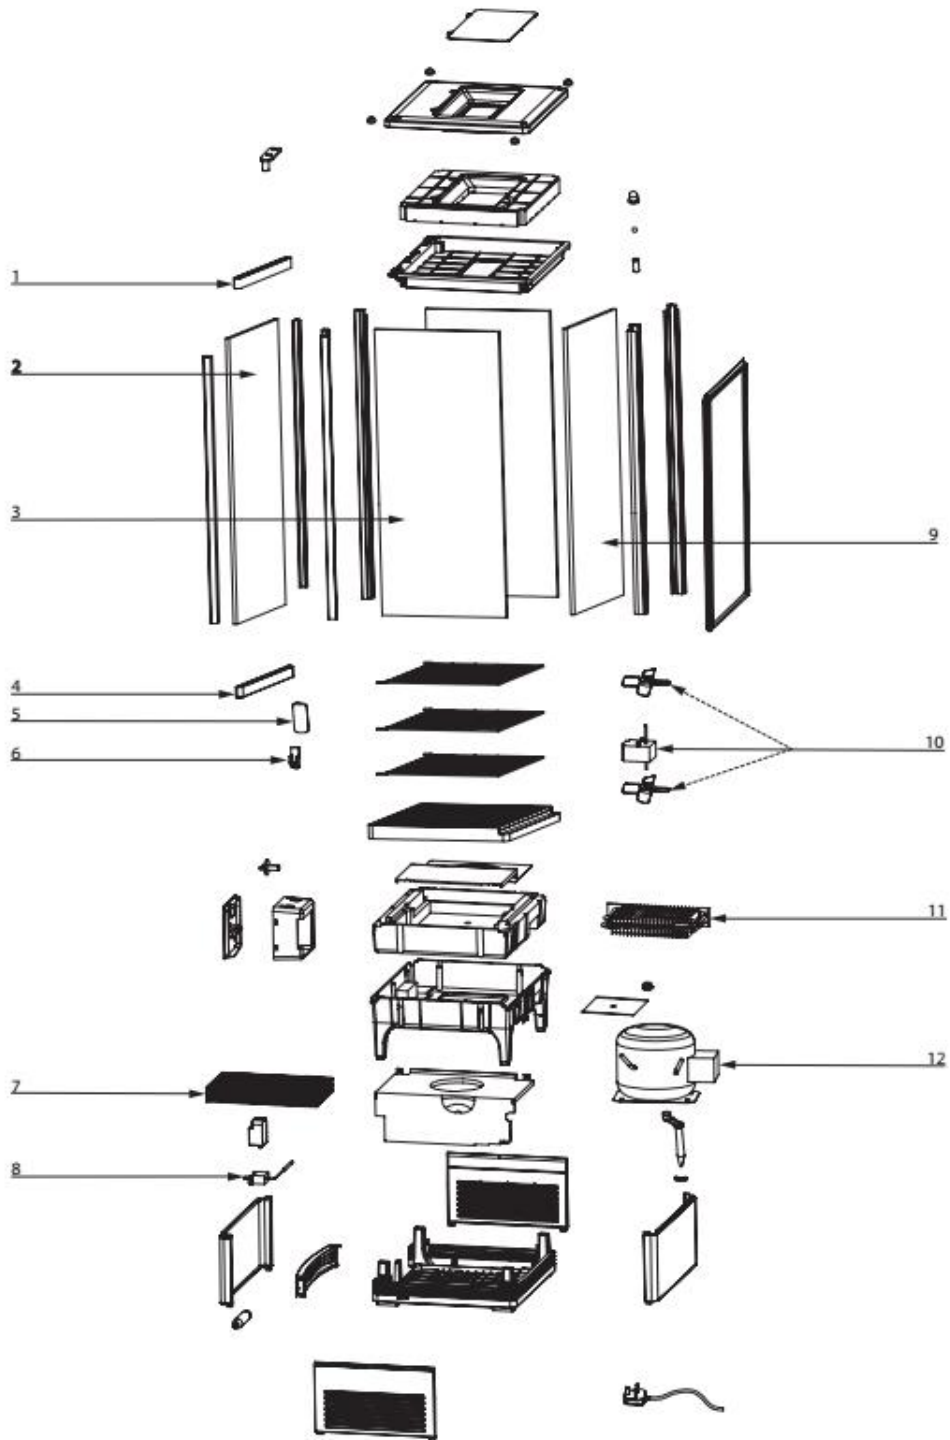

# Witryna ekspozycyjna 78l.

## MODEL:852173

| LP. | Numer katalogowy | Nazwa części           |
|-----|------------------|------------------------|
| 1   | V852173-01       | Listwa górna           |
| 2   | V852173-02       | Szyba drzwi            |
| 3   | V852173-03       | Szyba boczna           |
| 4   | V852173-04       | Listwa dolna           |
| 5   | V852173-05       | Rączka                 |
| 6   | V852173-06       | Element mocujący półkę |
| 7   | V852173-07       | Skraplacz              |
| 8   | V852173-08       | Termostat              |
| 9   | V852173-09       | Szyba tylnia           |
| 10  | V852173-10       | Silnik wentylatora     |
| 11  | V852173-11       | Parownik               |
| 12  | V852173-12       | Sprężarka (OF1033A)    |