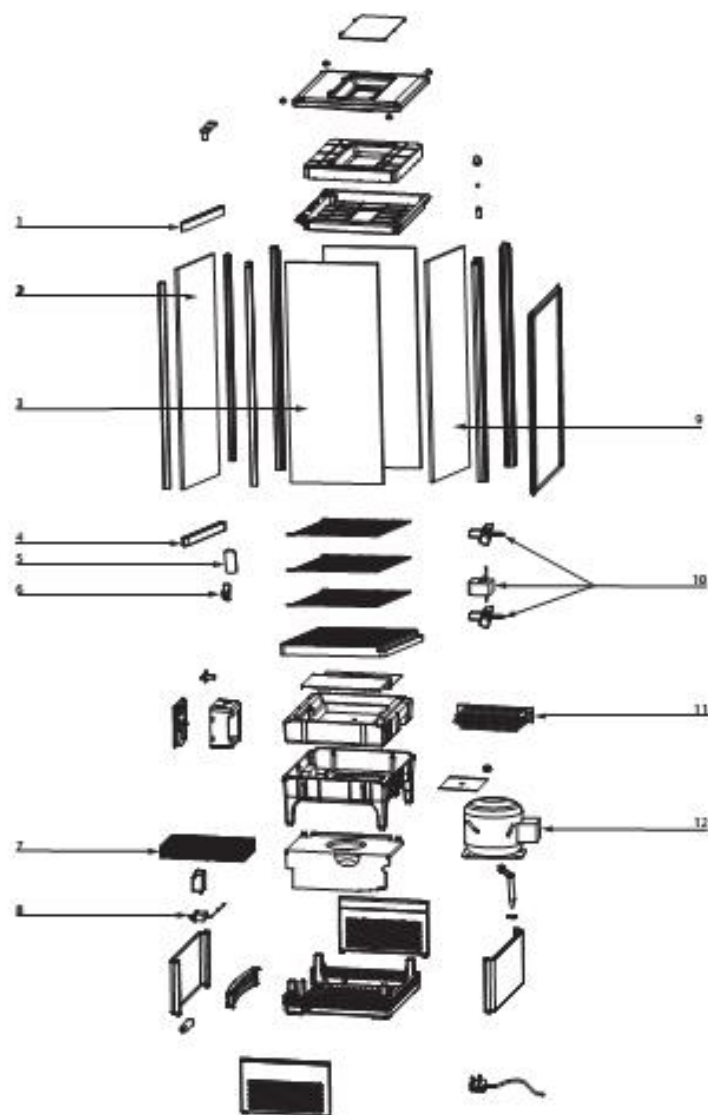

Witryna ekspozycyjna 78l.

MODEL:852174

LP.	Numer katalogowy	Nazwa części
1	V852174-01	Listwa górna
2	V852174-02	Szyba drzwi
3	V852174-03	Szyba boczna
4	V852174-04	Listwa dolna
5	V852174-05	Rączka
6	V852174-06	Element mocujący półkę
7	V852174-07	Skraplacz
8	V852174-08	Termostat
9	V852174-09	Szyba tylnia
10	V852174-10	Silnik wentylatora
11	V852174-11	Parownik
12	V852174-12	Sprężarka