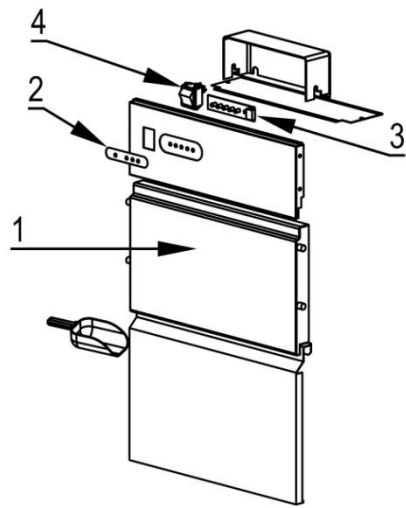

stalgast
ekspert gastronomiczny

RYSUNEK ZŁOŻENIOWY

Kostkarka

MODEL: 871120

LP	Numer katalogowy	Nazwa części
1	V871120-01	Drzwi
2	V871120-02	Folia panelu sterowania
3	V871120-03	Panel sterowania
4	V871120-04	Przełącznik
5	V871120-05	Płyta główna
6	V871120-06	Pompka wody
7	V871120-07	Czujnik poziomu wody
8	V871120-08	Czujnik temperatury wody
9	V871120-09	Parownik
10	V871120-10	Czujka sterowania
11	V871120-11	Wspornik silnika
12	V871120-12	Oś prowadząca silnik
13	V871120-13	Wspornik silnika
14	V871120-14	Silnik
15	V871120-15	Elektrozawór
16	V871120-16	Sprężarka
17	V871120-17	Skraplacz
18	V871120-18	Wentylator
19	V871120-19	Nóżka
20	V871120-20	Cewka (zawór odwróconego obiegu)
21	V871120-21	Czujka poziomu
22	V871120-22	Odpyw
23	V871120-23	Sonda temperatury