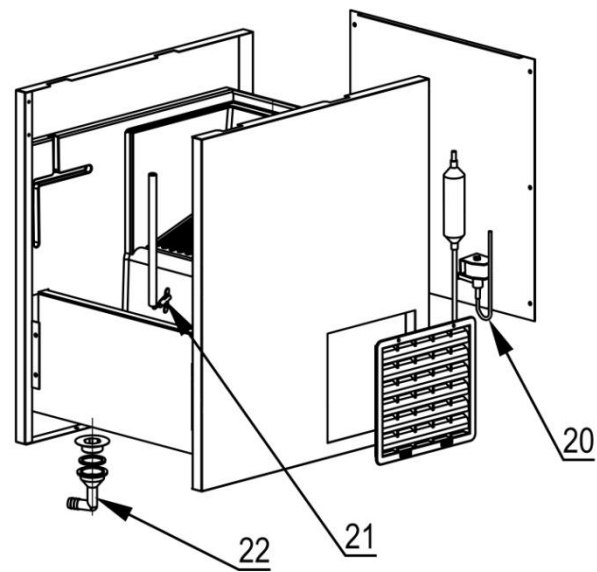

stalgast
ekspert gastronomiczny

RYSUNEK ZŁOŻENIOWY

Kostkarka

MODEL: 871120

LP	Numer katalogowy	Nazwa części
1	V871120-01	Drzwi
2	V871120-02	Folia panelu sterowania
3	V871120-03	Panel sterowania
4	V871120-04	Przełącznik
5	V871120-05	Płyta główna
6	V871120-06	Pompka wody
7	V871120-07	Czujnik poziomu wody
8	V871120-08	Czujnik temperatury wody
9	V871120-09	Parownik
10	V871120-10	Czujka sterowania
11	V871120-11	Wspornik silnika
12	V871120-12	Oś prowadząca silnik
13	V871120-13	Wspornik silnika
14	V871120-14	Silnik
15	V871120-15	Elektrozawór
16	V871120-16	Sprężarka
17	V871120-17	Skraplacz
18	V871120-18	Wentylator
19	V871120-19	Nóżka
20	V871120-20	Cewka (zawór odwróconego obiegu)
21	V871120-21	Czujka poziomu
22	V871120-22	Odpyw
23	V871120-23	Sonda temperatury