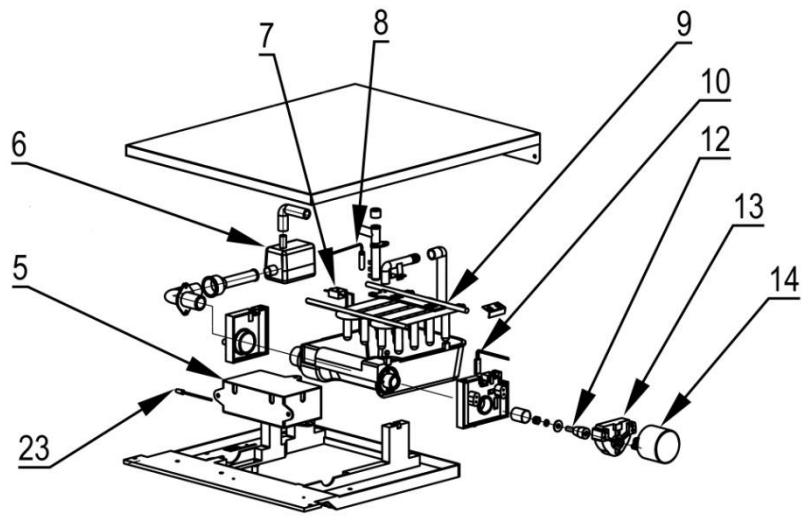

stalgast
ekspert gastronomiczny

RYSUNEK ZŁOŻENIOWY

Kostkarka

MODEL: 871120

LP	Numer katalogowy	Nazwa części
1	V871120-01	Drzwi
2	V871120-02	Folia panelu sterowania
3	V871120-03	Panel sterowania
4	V871120-04	Przełącznik
5	V871120-05	Płyta główna
6	V871120-06	Pompka wody
7	V871120-07	Czujnik poziomu wody
8	V871120-08	Czujnik temperatury wody
9	V871120-09	Parownik
10	V871120-10	Czujka sterowania
11	V871120-11	Wspornik silnika
12	V871120-12	Oś prowadząca silnik
13	V871120-13	Wspornik silnika
14	V871120-14	Silnik
15	V871120-15	Elektrozawór
16	V871120-16	Sprężarka
17	V871120-17	Skraplacz
18	V871120-18	Wentylator
19	V871120-19	Nóżka
20	V871120-20	Cewka (zawór odwróconego obiegu)
21	V871120-21	Czujka poziomu
22	V871120-22	Odpyw
23	V871120-23	Sonda temperatury