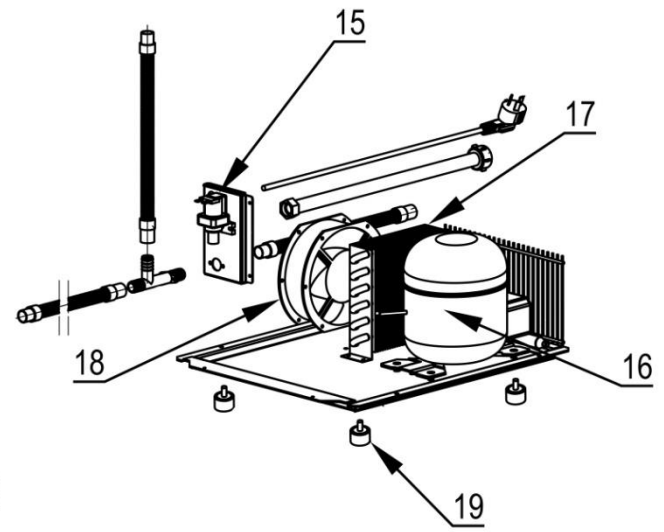

stalgast
ekspert gastronomiczny

RYSUNEK ZŁOŻENIOWY

Kostkarka

MODEL: 871120

LP	Numer katalogowy	Nazwa części
1	V871120-01	Drzwi
2	V871120-02	Folia panelu sterowania
3	V871120-03	Panel sterowania
4	V871120-04	Przełącznik
5	V871120-05	Płyta główna
6	V871120-06	Pompka wody
7	V871120-07	Czujnik poziomu wody
8	V871120-08	Czujnik temperatury wody
9	V871120-09	Parownik
10	V871120-10	Czujka sterowania
11	V871120-11	Wspornik silnika
12	V871120-12	Oś prowadząca silnik
13	V871120-13	Wspornik silnika
14	V871120-14	Silnik
15	V871120-15	Elektrozawór
16	V871120-16	Sprężarka
17	V871120-17	Skraplacz
18	V871120-18	Wentylator
19	V871120-19	Nóżka
20	V871120-20	Cewka (zawór odwróconego obiegu)
21	V871120-21	Czujka poziomu
22	V871120-22	Odpyw
23	V871120-23	Sonda temperatury