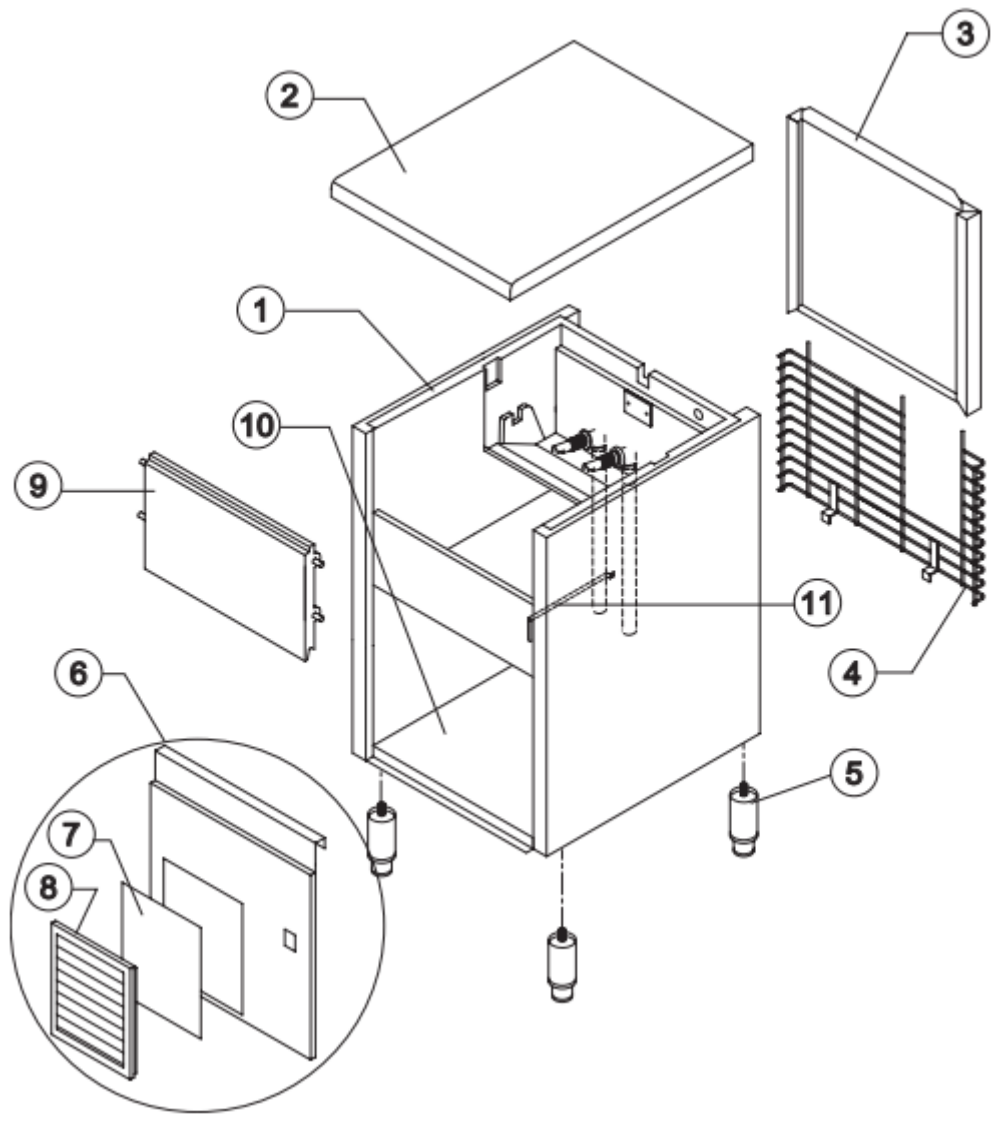

# Kostkarka natryskowa chłodzona powietrzem MODEL: 872331

| LP. | Numer katalogowy | Nazwa części            |
|-----|------------------|-------------------------|
| 1   | V872331-01       | Gablota                 |
| 2   | V872331-02       | Górny element obudowy   |
| 3   | V872331-03       | Tyłny element obudowy   |
| 4   | V872331-04       | Kratka                  |
| 5   | V872331-05       | Nóżka                   |
| 6   | V872331-06       | Przedni element obudowy |
| 7   | V872331-07       | Filtr                   |
| 8   | V872331-08       | Kratka filtra           |
| 9   | V872331-09       | Drzwi                   |
| 10  | V872331-10       | Podstawa                |
| 11  | V872331-11       | Uchwyt rury             |
| 12  | V872331-12       | Wentylator              |
| 13  | V872331-13       | Piasta                  |
| 14  | V872331-14       | Parownik                |
| 15  | V872331-15       | Panel parownika         |
| 16  | V872331-16       | Filtr skraplacza        |
| 17  | V872331-17       | Kompresor               |
| 18  | V872331-18       | Zawór                   |
| 19  | V872331-19       | Element zaworu          |
| 20  | V872331-20       | Zaślepka zaworu         |
| 21  | V872331-21       | Cewka                   |
| 22  | V872331-22       | Zawór                   |
| 23  | V872331-23       | Kondensator             |
| 24  | V872331-24       | Zjeżdżalnia kostek      |
| 25  | V872331-25       | Panel                   |
| 26  | V872331-26       | Słupek rozpylacza       |
| 27  | V872331-27       | Rozpylacze              |