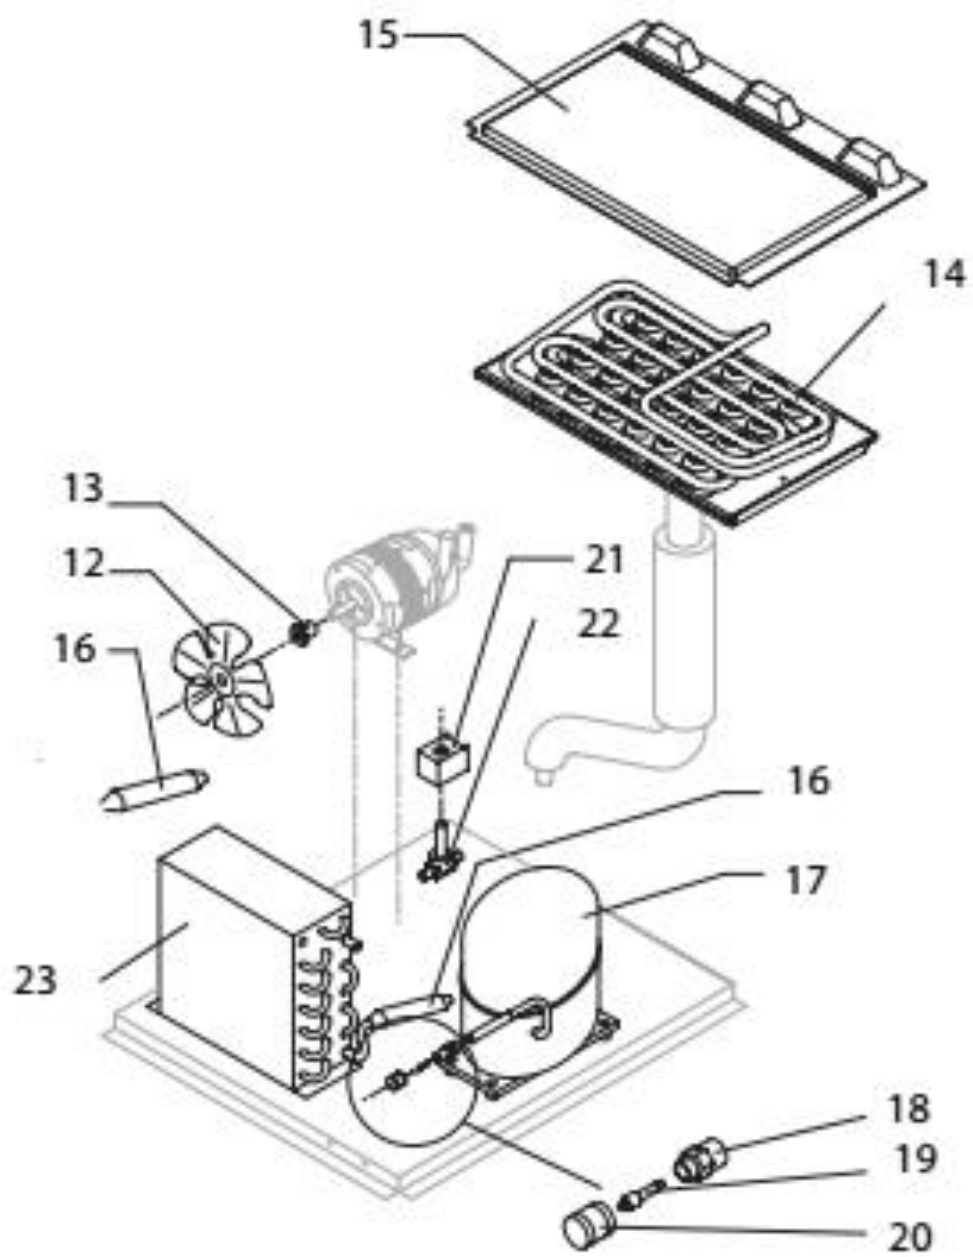

# Kostkarka natryskowa chłodzona powietrzem MODEL: 872331

| LP. | Numer katalogowy | Nazwa części            |
|-----|------------------|-------------------------|
| 1   | V872331-01       | Gablota                 |
| 2   | V872331-02       | Górny element obudowy   |
| 3   | V872331-03       | Tyłny element obudowy   |
| 4   | V872331-04       | Kratka                  |
| 5   | V872331-05       | Nóżka                   |
| 6   | V872331-06       | Przedni element obudowy |
| 7   | V872331-07       | Filtr                   |
| 8   | V872331-08       | Kratka filtra           |
| 9   | V872331-09       | Drzwi                   |
| 10  | V872331-10       | Podstawa                |
| 11  | V872331-11       | Uchwyt rury             |
| 12  | V872331-12       | Wentylator              |
| 13  | V872331-13       | Piasta                  |
| 14  | V872331-14       | Parownik                |
| 15  | V872331-15       | Panel parownika         |
| 16  | V872331-16       | Filtr skraplacza        |
| 17  | V872331-17       | Kompresor               |
| 18  | V872331-18       | Zawór                   |
| 19  | V872331-19       | Element zaworu          |
| 20  | V872331-20       | Zaślepka zaworu         |
| 21  | V872331-21       | Cewka                   |
| 22  | V872331-22       | Zawór                   |
| 23  | V872331-23       | Kondensator             |
| 24  | V872331-24       | Zjeżdżalnia kostek      |
| 25  | V872331-25       | Panel                   |
| 26  | V872331-26       | Słupek rozpylacza       |
| 27  | V872331-27       | Rozpylacze              |