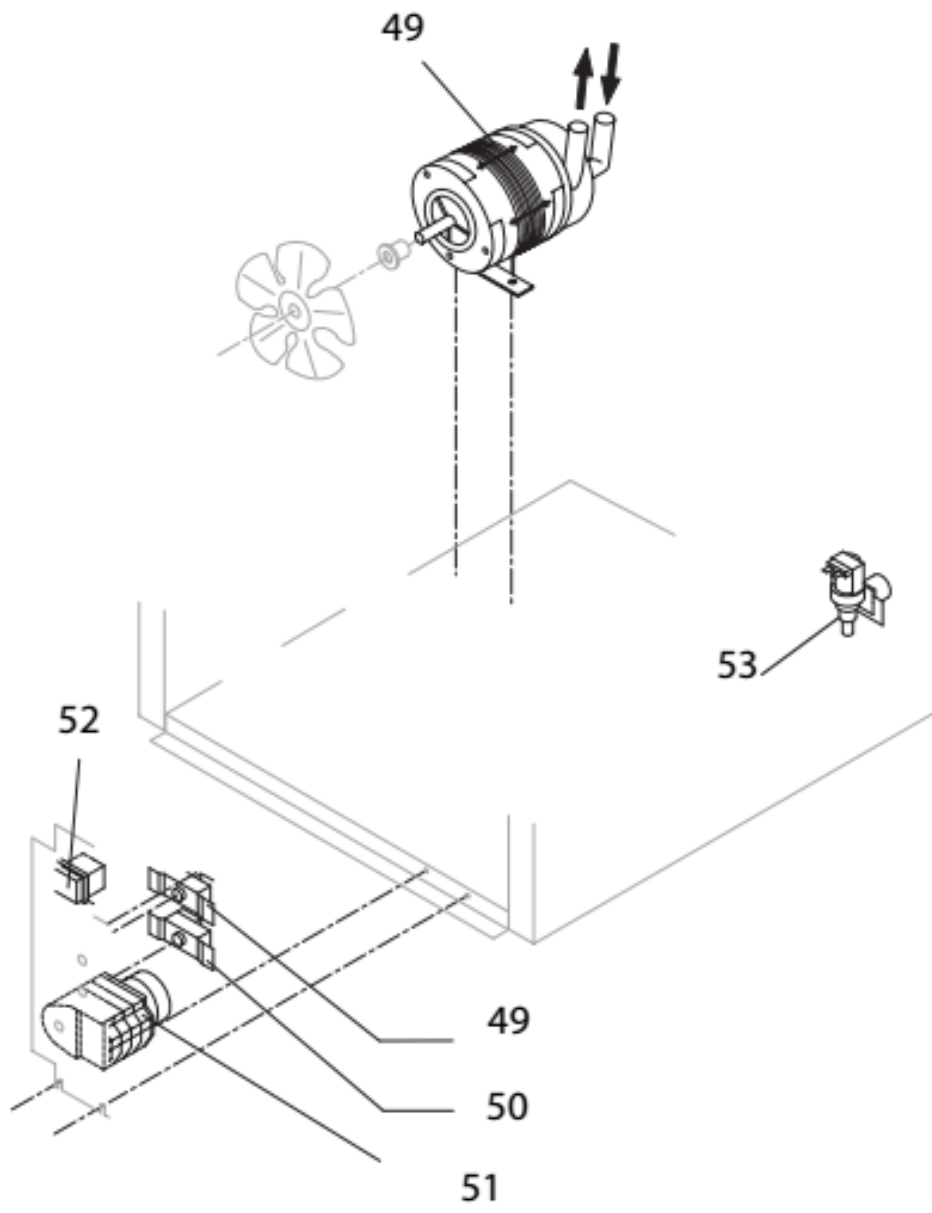

LP.	Numer katalogowy	Nazwa części
1	V872331-01	Gablota
2	V872331-02	Górny element obudowy
3	V872331-03	Tyłny element obudowy
4	V872331-04	Kratka
5	V872331-05	Nóżka
6	V872331-06	Przedni element obudowy
7	V872331-07	Filtr
8	V872331-08	Kratka filtra
9	V872331-09	Drzwi
10	V872331-10	Podstawa
11	V872331-11	Uchwyt rury
12	V872331-12	Wentylator
13	V872331-13	Piasta
14	V872331-14	Parownik
15	V872331-15	Panel parownika
16	V872331-16	Filtr skraplacza
17	V872331-17	Kompresor
18	V872331-18	Zawór
19	V872331-19	Element zaworu
20	V872331-20	Zaślepka zaworu
21	V872331-21	Cewka
22	V872331-22	Zawór
23	V872331-23	Kondensator
24	V872331-24	Zjeżdżalnia kostek
25	V872331-25	Panel
26	V872331-26	Słupek rozpylacza
27	V872331-27	Rozpylacze

LP.	Numer katalogowy	Nazwa części
28	V872331-28	Zaślepka
29	V872331-29	Zaślepka
30	V872331-30	Rura
31	V872331-31	Uszczelka
32	V872331-32	Basen wewnętrzny
33	V872331-33	Uszczelka polietylenowa
34	V872331-34	Nakrętka
35	V872331-35	Rura
36	V872331-36	Złączka odpływu wody
37	V872331-37	Uszczelka silikonowa
38	V872331-38	Tarcza oporowa zjeżdżalni
39	V872331-39	Rura rozpylacza
40	V872331-40	Filtr
41	V872331-41	Pierścień
42	V872331-42	Pompa
43	V872331-43	Pompa
44	V872331-44	Uszczelka do pompy
45	V872331-45	Śruba
46	V872331-46	Wspornik
47	V872331-47	Listki kurtyny
48	V872331-48	Rura spustowa
49	V872331-49	Pompa
49	V872331-49	Termostat Komory
50	V872331-50	Termostat parownika
51	V872331-51	Wyłącznik czasowy
52	V872331-52	Przełącznik
53	V872331-53	Elektrozawór