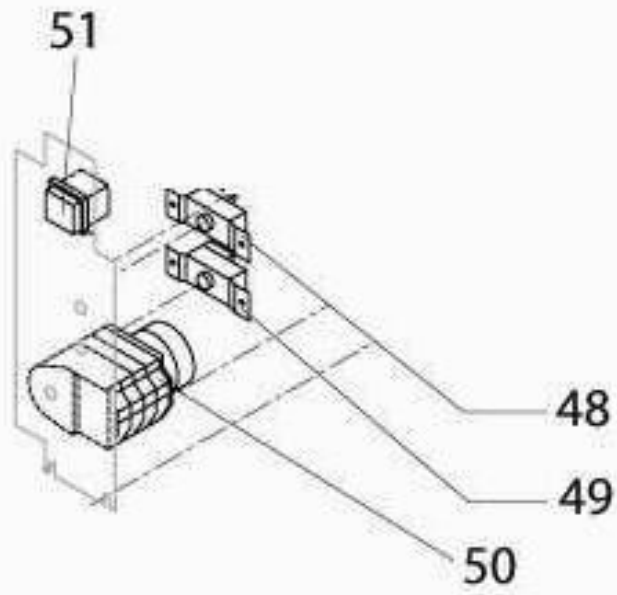

KOSTKARKA DO LODU

MODEL: 872421

LP.	Numer katalogowy	Nazwa części
1	V872421-01	Element obudowy
2	V872421-02	Górny element obudowy
3	V872421-03	Tyłny element obudowy
4	V872421-04	Kratka
5	V872421-05	Nóżka
6	V872421-06	Przedni element obudowy
7	V872421-07	Filtr
8	V872421-08	Kratka filtra
9	V872421-09	Drzwi
10	V872421-10	Podstawa
11	V872421-11	Uchwyt rury
12	V872421-12	Skraplacz
13	V872421-13	Wentylator
14	V872421-14	Piasta
15	V872421-15	Parownik
16	V872421-16	Panel parownika
17	V872421-17	Filtr skraplacza
18	V872421-18	Kompresor
19	V872421-19	Zawór
20	V872421-20	Element zaworu
21	V872421-21	Zaślepka zaworu
22	V872421-22	Cewka
23	V872421-23	Zawór
24	V872421-24	Zjeżdżalnia kostek
25	V872421-25	Kurtyna kostek
26	V872421-26	Słupek rozpylacza

LP.	Numer katalogowy	Nazwa części
27	V872421-27	Rozpylacze
28	V872421-28	Zaślepka
29	V872421-29	Zaślepka
30	V872421-30	Rura
31	V872421-31	Uszczelka
32	V872421-32	Basen wewnętrzny
33	V872421-33	Uszczelka polietylen
34	V872421-34	Nakrętka
35	V872421-35	Rura
36	V872421-36	Złączka odpływu wody
37	V872421-37	Uszczelka silikonowa
38	V872421-38	Tarcza oporowa zjeżdżalni
39	V872421-39	Rura rozpylacza
40	V872421-40	Filtr
41	V872421-41	Rura
42	V872421-42	Rura
43	V872421-43	Śruba
44	V872421-44	Wspornik
45	V872421-45	Listki kurtyny
46	V872421-46	Rura spustowa
47	V872421-47	Pompa
48	V872421-48	Termostat Komory
49	V872421-49	Termostat parownika
50	V872421-50	Wyłącznik czasowy
51	V872421-51	Przełącznik
52	V872421-52	Elektrozawór