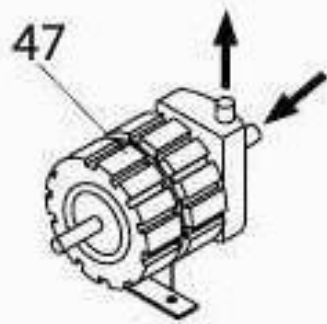

KOSTKARKA DO LODU

MODEL: 872421

LP.	Numer katalogowy	Nazwa części
1	V872421-01	Element obudowy
2	V872421-02	Górny element obudowy
3	V872421-03	Tyłny element obudowy
4	V872421-04	Kratka
5	V872421-05	Nóżka
6	V872421-06	Przedni element obudowy
7	V872421-07	Filtr
8	V872421-08	Kratka filtra
9	V872421-09	Drzwi
10	V872421-10	Podstawa
11	V872421-11	Uchwyt rury
12	V872421-12	Skraplacz
13	V872421-13	Wentylator
14	V872421-14	Piasta
15	V872421-15	Parownik
16	V872421-16	Panel parownika
17	V872421-17	Filtr skraplacza
18	V872421-18	Kompresor
19	V872421-19	Zawór
20	V872421-20	Element zaworu
21	V872421-21	Zaślepka zaworu
22	V872421-22	Cewka
23	V872421-23	Zawór
24	V872421-24	Zjeżdżalnia kostek
25	V872421-25	Kurtyna kostek
26	V872421-26	Słupek rozpylacza

LP.	Numer katalogowy	Nazwa części
27	V872421-27	Rozpylacze
28	V872421-28	Zaślepka
29	V872421-29	Zaślepka
30	V872421-30	Rura
31	V872421-31	Uszczelka
32	V872421-32	Basen wewnętrzny
33	V872421-33	Uszczelka polietylen
34	V872421-34	Nakrętka
35	V872421-35	Rura
36	V872421-36	Złączka odpływu wody
37	V872421-37	Uszczelka silikonowa
38	V872421-38	Tarcza oporowa zjeżdżalni
39	V872421-39	Rura rozpylacza
40	V872421-40	Filtr
41	V872421-41	Rura
42	V872421-42	Rura
43	V872421-43	Śruba
44	V872421-44	Wspornik
45	V872421-45	Listki kurtyny
46	V872421-46	Rura spustowa
47	V872421-47	Pompa
48	V872421-48	Termostat Komory
49	V872421-49	Termostat parownika
50	V872421-50	Wyłącznik czasowy
51	V872421-51	Przełącznik
52	V872421-52	Elektrozawór