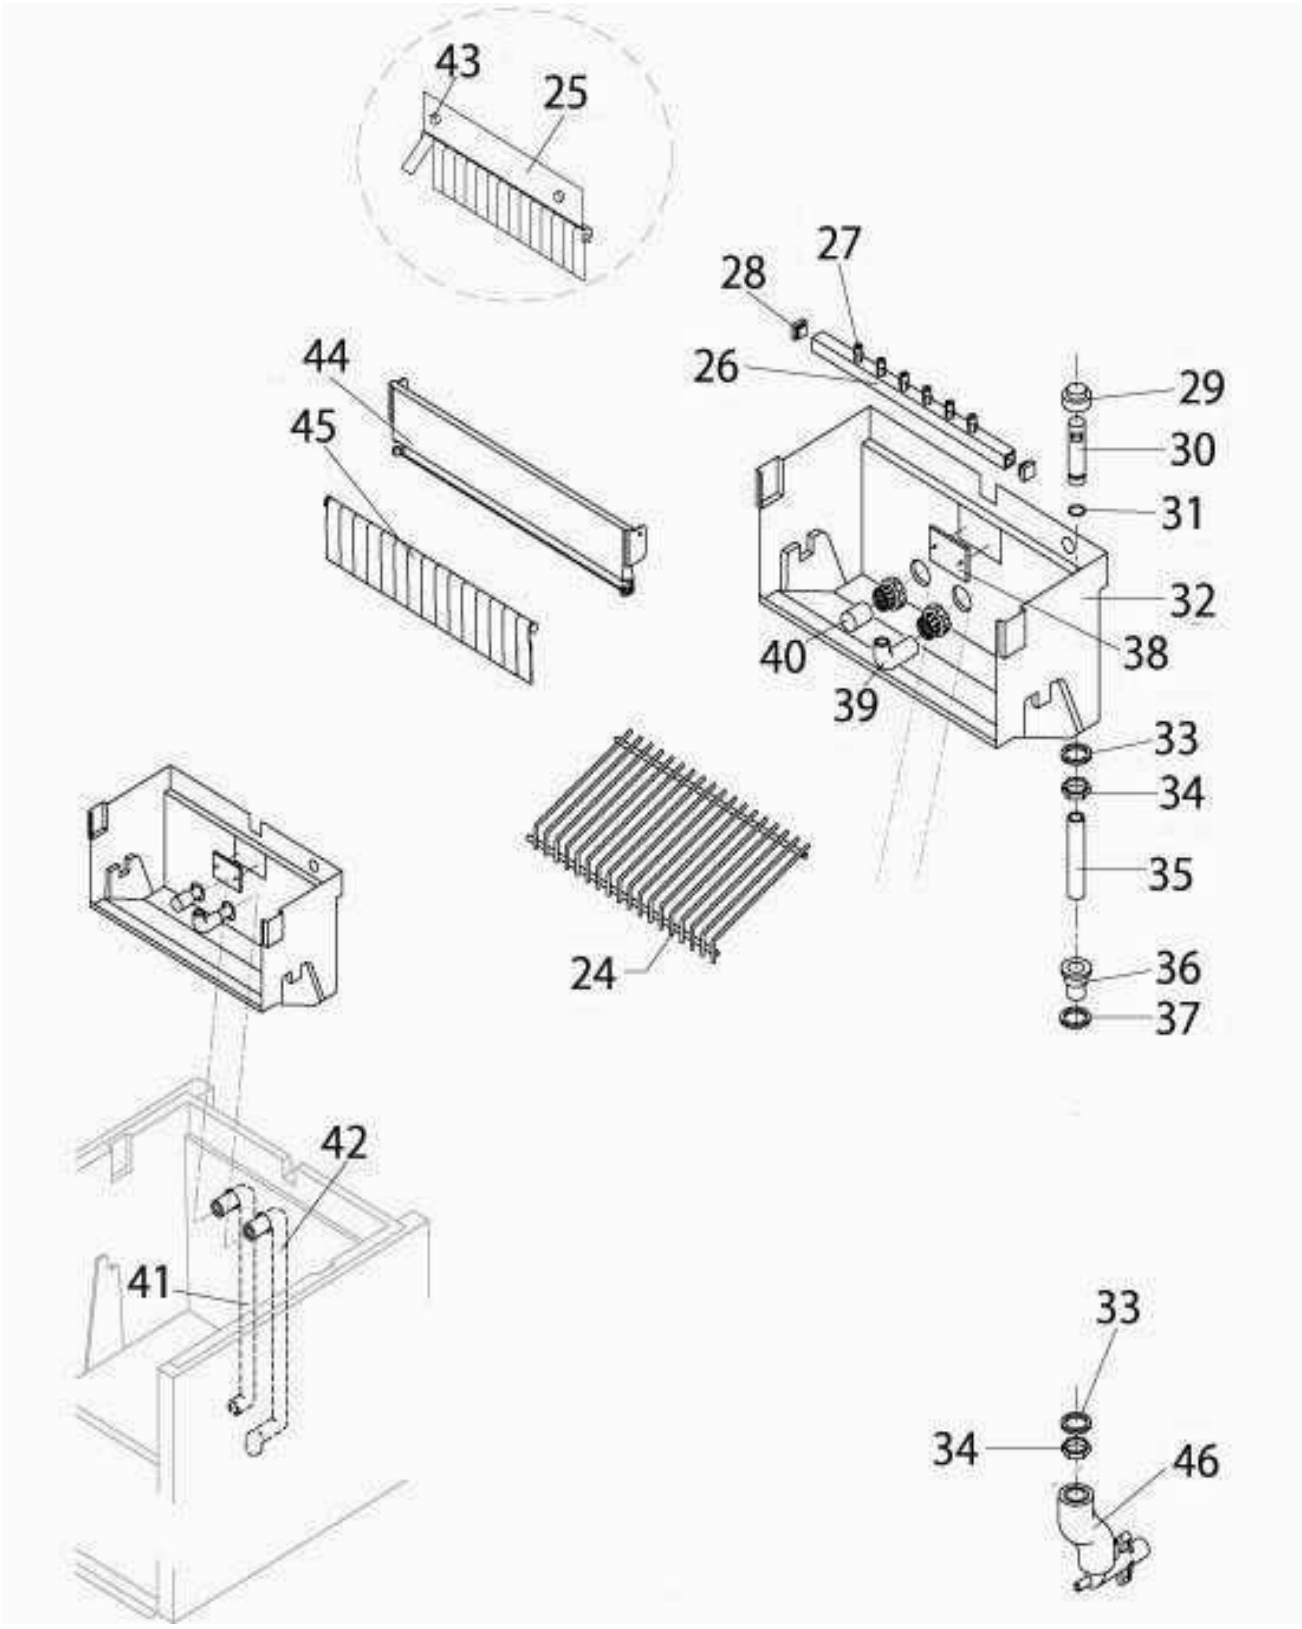

KOSTKARKA DO LODU

MODEL: 872421

LP.	Numer katalogowy	Nazwa części
1	V872421-01	Element obudowy
2	V872421-02	Górny element obudowy
3	V872421-03	Tyłny element obudowy
4	V872421-04	Kratka
5	V872421-05	Nóżka
6	V872421-06	Przedni element obudowy
7	V872421-07	Filtr
8	V872421-08	Kratka filtra
9	V872421-09	Drzwi
10	V872421-10	Podstawa
11	V872421-11	Uchwyt rury
12	V872421-12	Skraplacz
13	V872421-13	Wentylator
14	V872421-14	Piasta
15	V872421-15	Parownik
16	V872421-16	Panel parownika
17	V872421-17	Filtr skraplacza
18	V872421-18	Kompresor
19	V872421-19	Zawór
20	V872421-20	Element zaworu
21	V872421-21	Zaślepka zaworu
22	V872421-22	Cewka
23	V872421-23	Zawór
24	V872421-24	Zjeżdżalnia kostek
25	V872421-25	Kurtyna kostek
26	V872421-26	Słupek rozpylacza

LP.	Numer katalogowy	Nazwa części
27	V872421-27	Rozpylacze
28	V872421-28	Zaślepka
29	V872421-29	Zaślepka
30	V872421-30	Rura
31	V872421-31	Uszczelka
32	V872421-32	Basen wewnętrzny
33	V872421-33	Uszczelka polietylen
34	V872421-34	Nakrętka
35	V872421-35	Rura
36	V872421-36	Złączka odpływu wody
37	V872421-37	Uszczelka silikonowa
38	V872421-38	Tarcza oporowa zjeżdżalni
39	V872421-39	Rura rozpylacza
40	V872421-40	Filtr
41	V872421-41	Rura
42	V872421-42	Rura
43	V872421-43	Śruba
44	V872421-44	Wspornik
45	V872421-45	Listki kurtyny
46	V872421-46	Rura spustowa
47	V872421-47	Pompa
48	V872421-48	Termostat Komory
49	V872421-49	Termostat parownika
50	V872421-50	Wyłącznik czasowy
51	V872421-51	Przełącznik
52	V872421-52	Elektrozawór