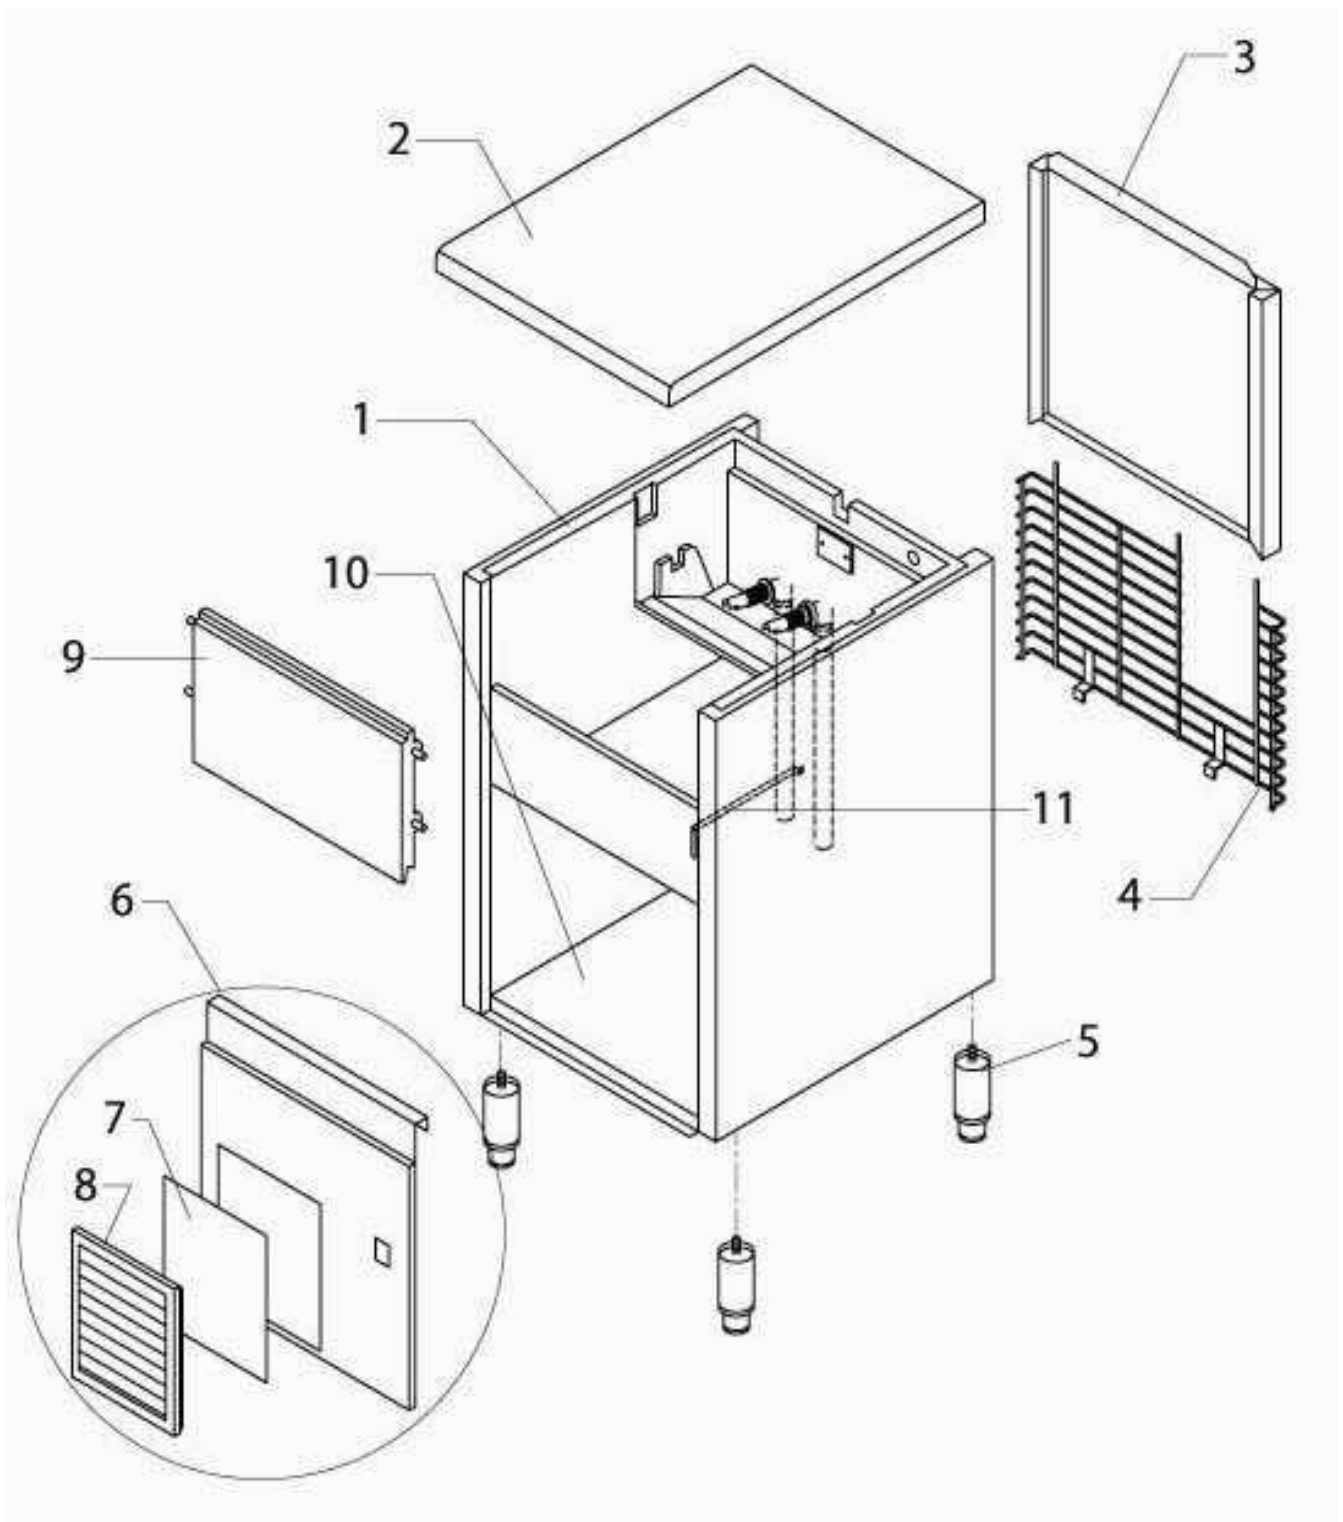

KOSTKARKA DO LODU

MODEL: 872421

LP.	Numer katalogowy	Nazwa części
1	V872421-01	Element obudowy
2	V872421-02	Górny element obudowy
3	V872421-03	Tyłny element obudowy
4	V872421-04	Kratka
5	V872421-05	Nóżka
6	V872421-06	Przedni element obudowy
7	V872421-07	Filtr
8	V872421-08	Kratka filtra
9	V872421-09	Drzwi
10	V872421-10	Podstawa
11	V872421-11	Uchwyt rury
12	V872421-12	Skraplacz
13	V872421-13	Wentylator
14	V872421-14	Piasta
15	V872421-15	Parownik
16	V872421-16	Panel parownika
17	V872421-17	Filtr skraplacza
18	V872421-18	Kompresor
19	V872421-19	Zawór
20	V872421-20	Element zaworu
21	V872421-21	Zaślepka zaworu
22	V872421-22	Cewka
23	V872421-23	Zawór
24	V872421-24	Zjeżdżalnia kostek
25	V872421-25	Kurtyna kostek
26	V872421-26	Słupek rozpylacza

LP.	Numer katalogowy	Nazwa części
27	V872421-27	Rozpylacze
28	V872421-28	Zaślepka
29	V872421-29	Zaślepka
30	V872421-30	Rura
31	V872421-31	Uszczelka
32	V872421-32	Basen wewnętrzny
33	V872421-33	Uszczelka polietylen
34	V872421-34	Nakrętka
35	V872421-35	Rura
36	V872421-36	Złączka odpływu wody
37	V872421-37	Uszczelka silikonowa
38	V872421-38	Tarcza oporowa zjeżdżalni
39	V872421-39	Rura rozpylacza
40	V872421-40	Filtr
41	V872421-41	Rura
42	V872421-42	Rura
43	V872421-43	Śruba
44	V872421-44	Wspornik
45	V872421-45	Listki kurtyny
46	V872421-46	Rura spustowa
47	V872421-47	Pompa
48	V872421-48	Termostat Komory
49	V872421-49	Termostat parownika
50	V872421-50	Wyłącznik czasowy
51	V872421-51	Przełącznik
52	V872421-52	Elektrozawór