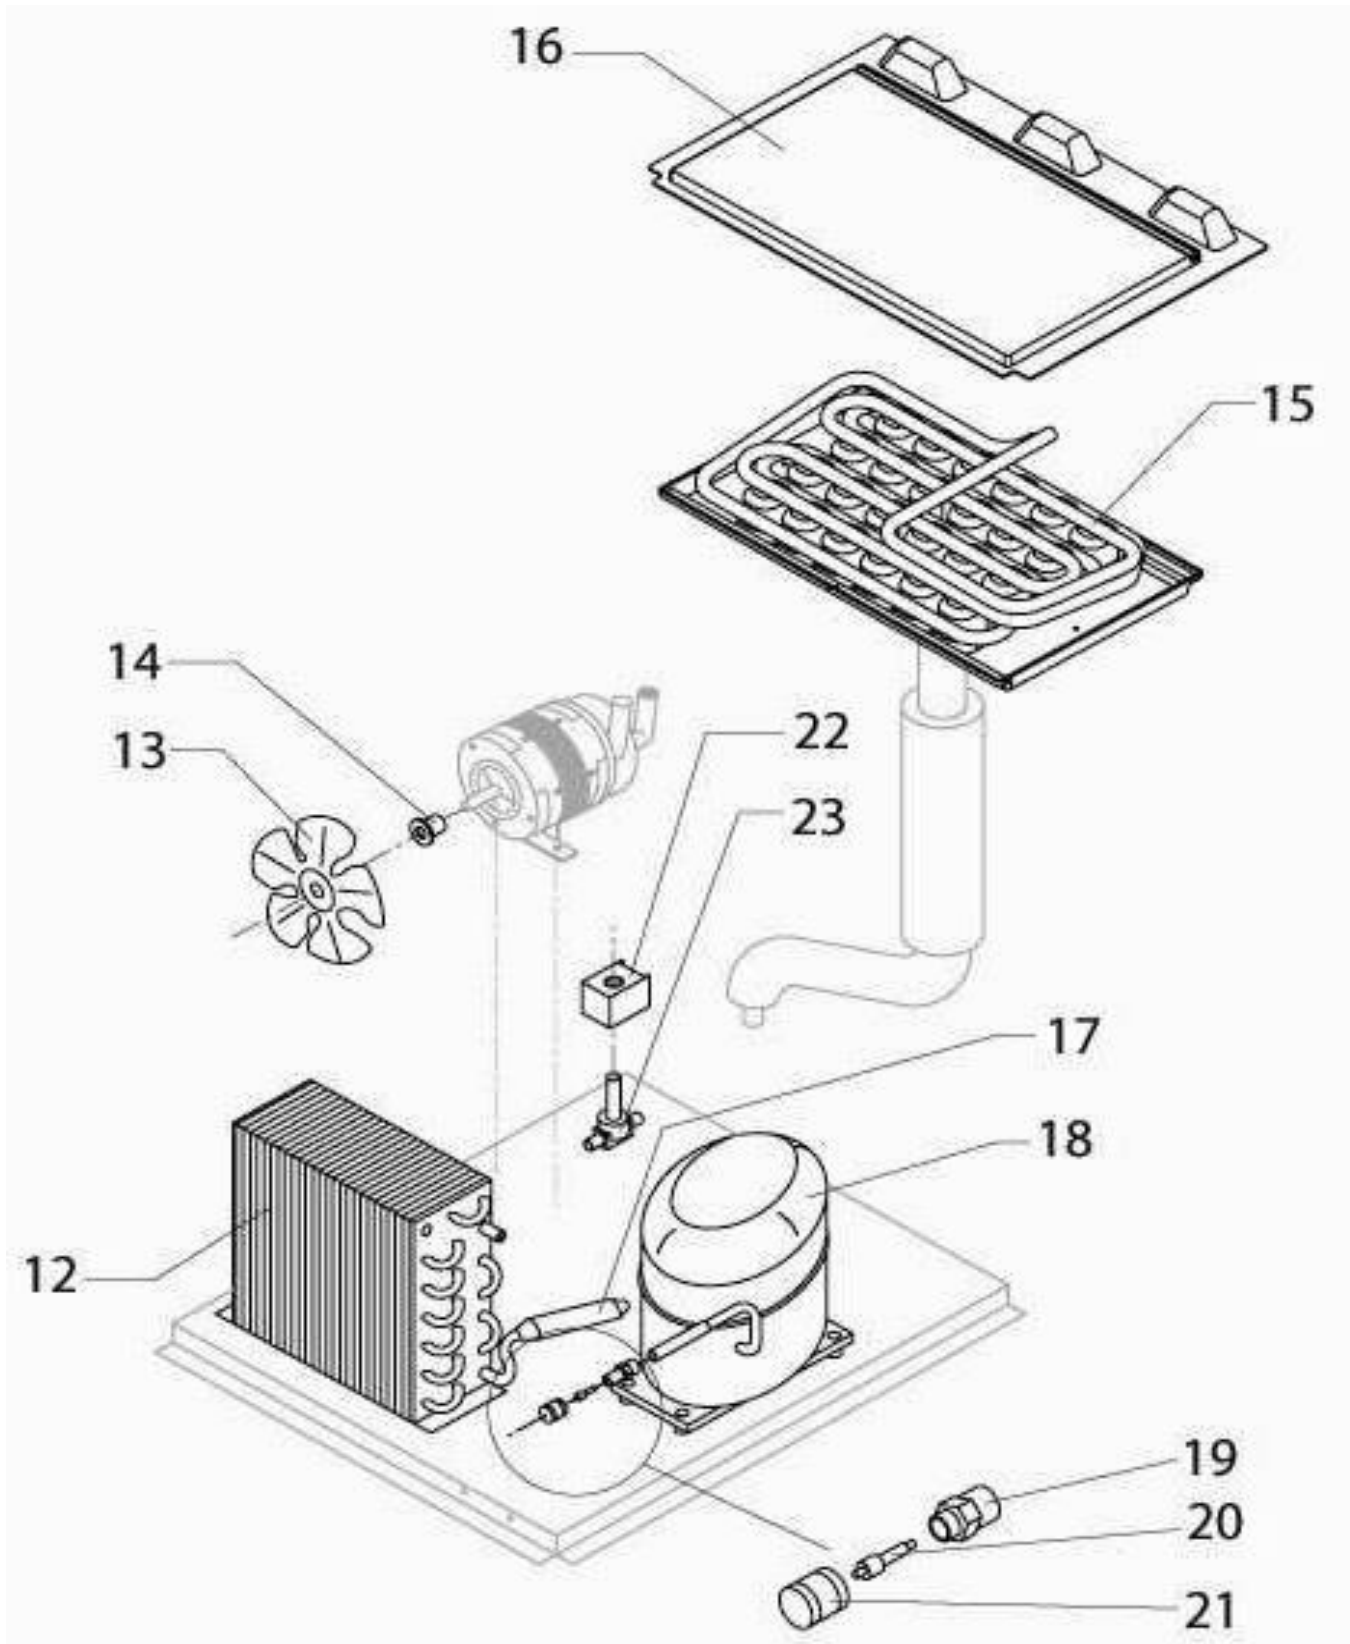

KOSTKARKA DO LODU

MODEL: 872421

LP.	Numer katalogowy	Nazwa części
1	V872421-01	Element obudowy
2	V872421-02	Górny element obudowy
3	V872421-03	Tyłny element obudowy
4	V872421-04	Kratka
5	V872421-05	Nóżka
6	V872421-06	Przedni element obudowy
7	V872421-07	Filtr
8	V872421-08	Kratka filtra
9	V872421-09	Drzwi
10	V872421-10	Podstawa
11	V872421-11	Uchwyt rury
12	V872421-12	Skraplacz
13	V872421-13	Wentylator
14	V872421-14	Piasta
15	V872421-15	Parownik
16	V872421-16	Panel parownika
17	V872421-17	Filtr skraplacza
18	V872421-18	Kompresor
19	V872421-19	Zawór
20	V872421-20	Element zaworu
21	V872421-21	Zaślepka zaworu
22	V872421-22	Cewka
23	V872421-23	Zawór
24	V872421-24	Zjeżdżalnia kostek
25	V872421-25	Kurtyna kostek
26	V872421-26	Słupek rozpylacza

LP.	Numer katalogowy	Nazwa części
27	V872421-27	Rozpylacze
28	V872421-28	Zaślepka
29	V872421-29	Zaślepka
30	V872421-30	Rura
31	V872421-31	Uszczelka
32	V872421-32	Basen wewnętrzny
33	V872421-33	Uszczelka polietylen
34	V872421-34	Nakrętka
35	V872421-35	Rura
36	V872421-36	Złączka odpływu wody
37	V872421-37	Uszczelka silikonowa
38	V872421-38	Tarcza oporowa zjeżdżalni
39	V872421-39	Rura rozpylacza
40	V872421-40	Filtr
41	V872421-41	Rura
42	V872421-42	Rura
43	V872421-43	Śruba
44	V872421-44	Wspornik
45	V872421-45	Listki kurtyny
46	V872421-46	Rura spustowa
47	V872421-47	Pompa
48	V872421-48	Termostat Komory
49	V872421-49	Termostat parownika
50	V872421-50	Wyłącznik czasowy
51	V872421-51	Przełącznik
52	V872421-52	Elektrozawór