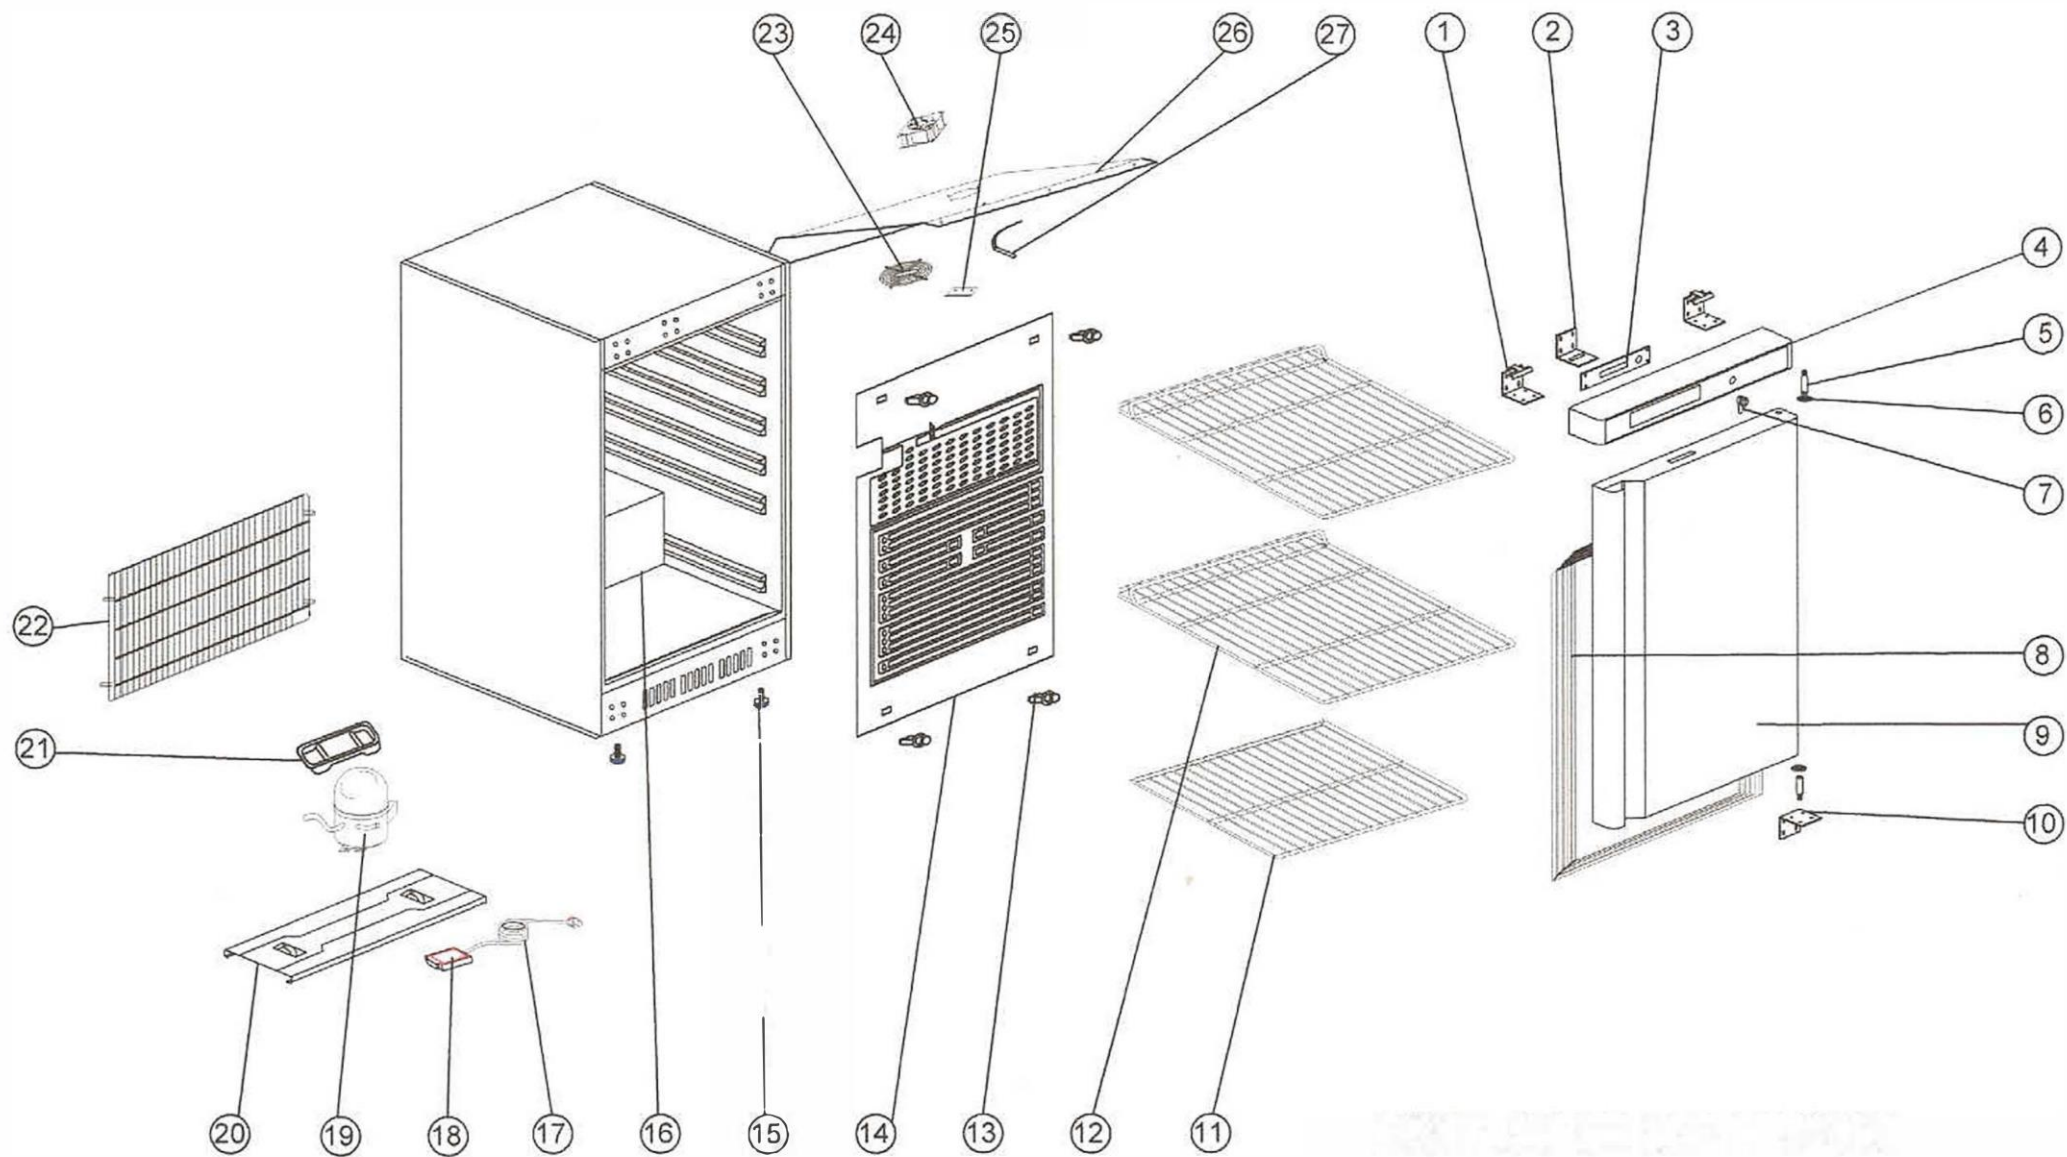

Szafa chłodnicza 120 l.

MODEL: 880175

LP.	Numer katalogowy	Nazwa części
1	V880173-01	Wspornik zawiasu górnego
2	V880173-02	Wspornik zabezpieczający zamek
3	V880173-03	Termostat
4	V880173-04	Panel przedni
5	V880173-05	Oś zawiasu
6	V880173-06	Tuleja
7	V880173-07	Zamek drzwi
8	V880173-08	Uszczelka
9	V880173-09	Drzwi
10	V880173-10	Wspornik
11	V880173-11	Dolna półka
12	V880173-12	Półka
13	V880173-13	Zawlecza parownika
14	V880173-14	Parownik
15	V880173-15	Nóżki
16	V880173-16	Obudowa
17	V880173-17	Przewód zasilający