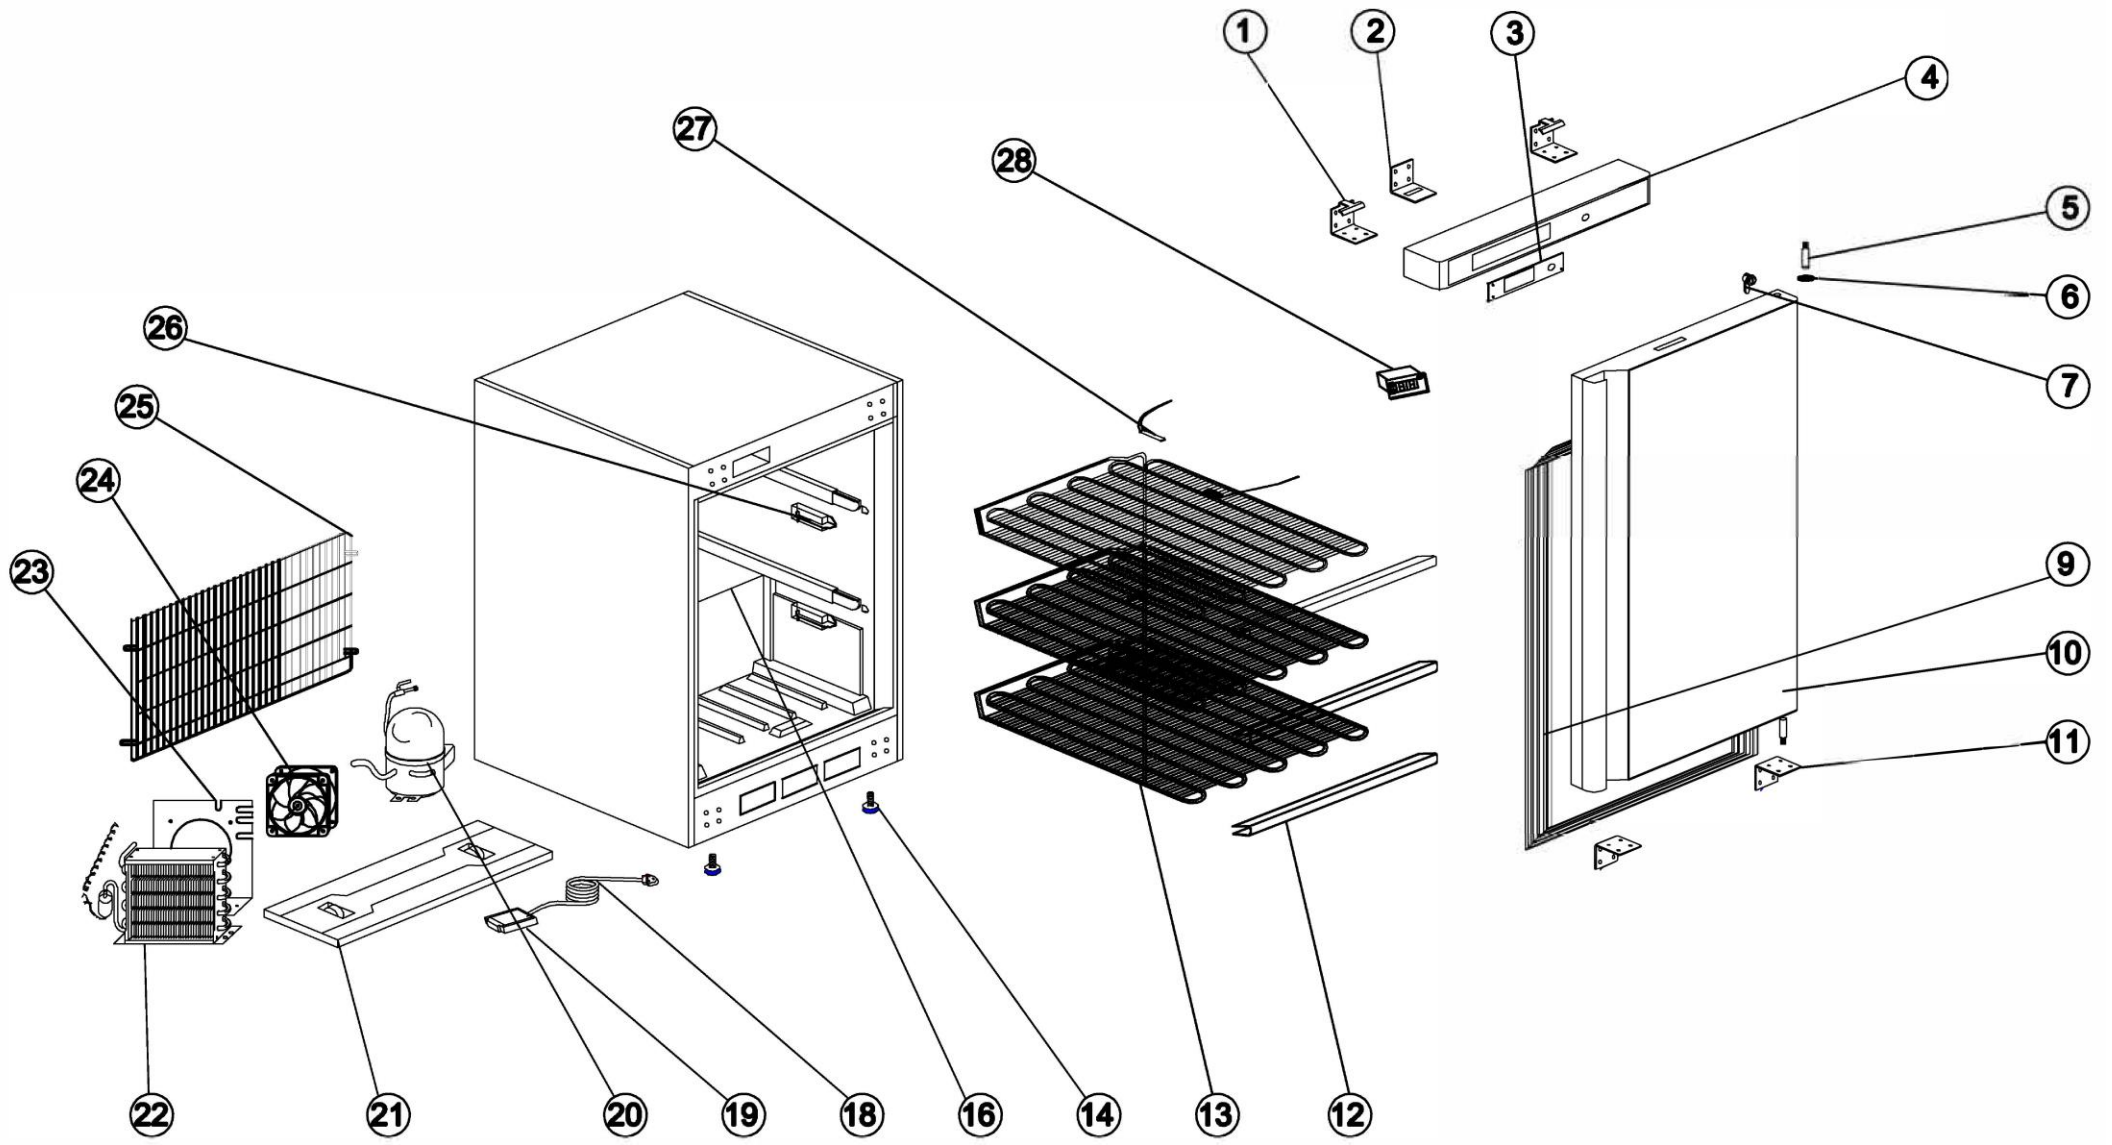

stalgast
ekspert gastronomiczny

RYSUNEK ZŁOŻENIOWY

V2.0 03-2017r

Szafa mroźnicza

MODEL: 880176

LP.	Numer katalogowy	Nazwa części
1	V880176-01	Wspornik zawiasu górnego
2	V880176-02	Wspornik zabezpieczający zamek
3	V880176-03	Wspornik termostatu
4	V880176-04	Panel przedni
5	V880176-05	Oś zawiasu
6	V880176-06	Tuleja
7	V880176-07	Zamek drzwi
8	V880176-08	Wspornik
9	V880176-09	Uszczelka
10	V880176-10	Drzwi
11	V880176-11	Wspornik
12	V880176-12	Wspornik parownika
13	V880176-13	Parownik
14	V880176-14	Nóżki
15	V880176-15	Wspornik
16	V880176-16	Obudowa
17	V880176-17	Wspornik
18	V880176-18	Przewód zasilający
19	V880176-19	Listwa przyłączeniowa
20	V880176-20	Sprężarka
21	V880176-21	Płyta montażowa
22	V880176-22	Skraplacz
23	V880176-23	Wspornik wentylatora skraplacza
24	V880176-24	Wentylator skraplacza
25	V880176-25	Kratka ochronna maszynowni
26	V880176-26	Wspornik parownika
27	V880176-27	Sonda
28	V880176-28	Sterownik