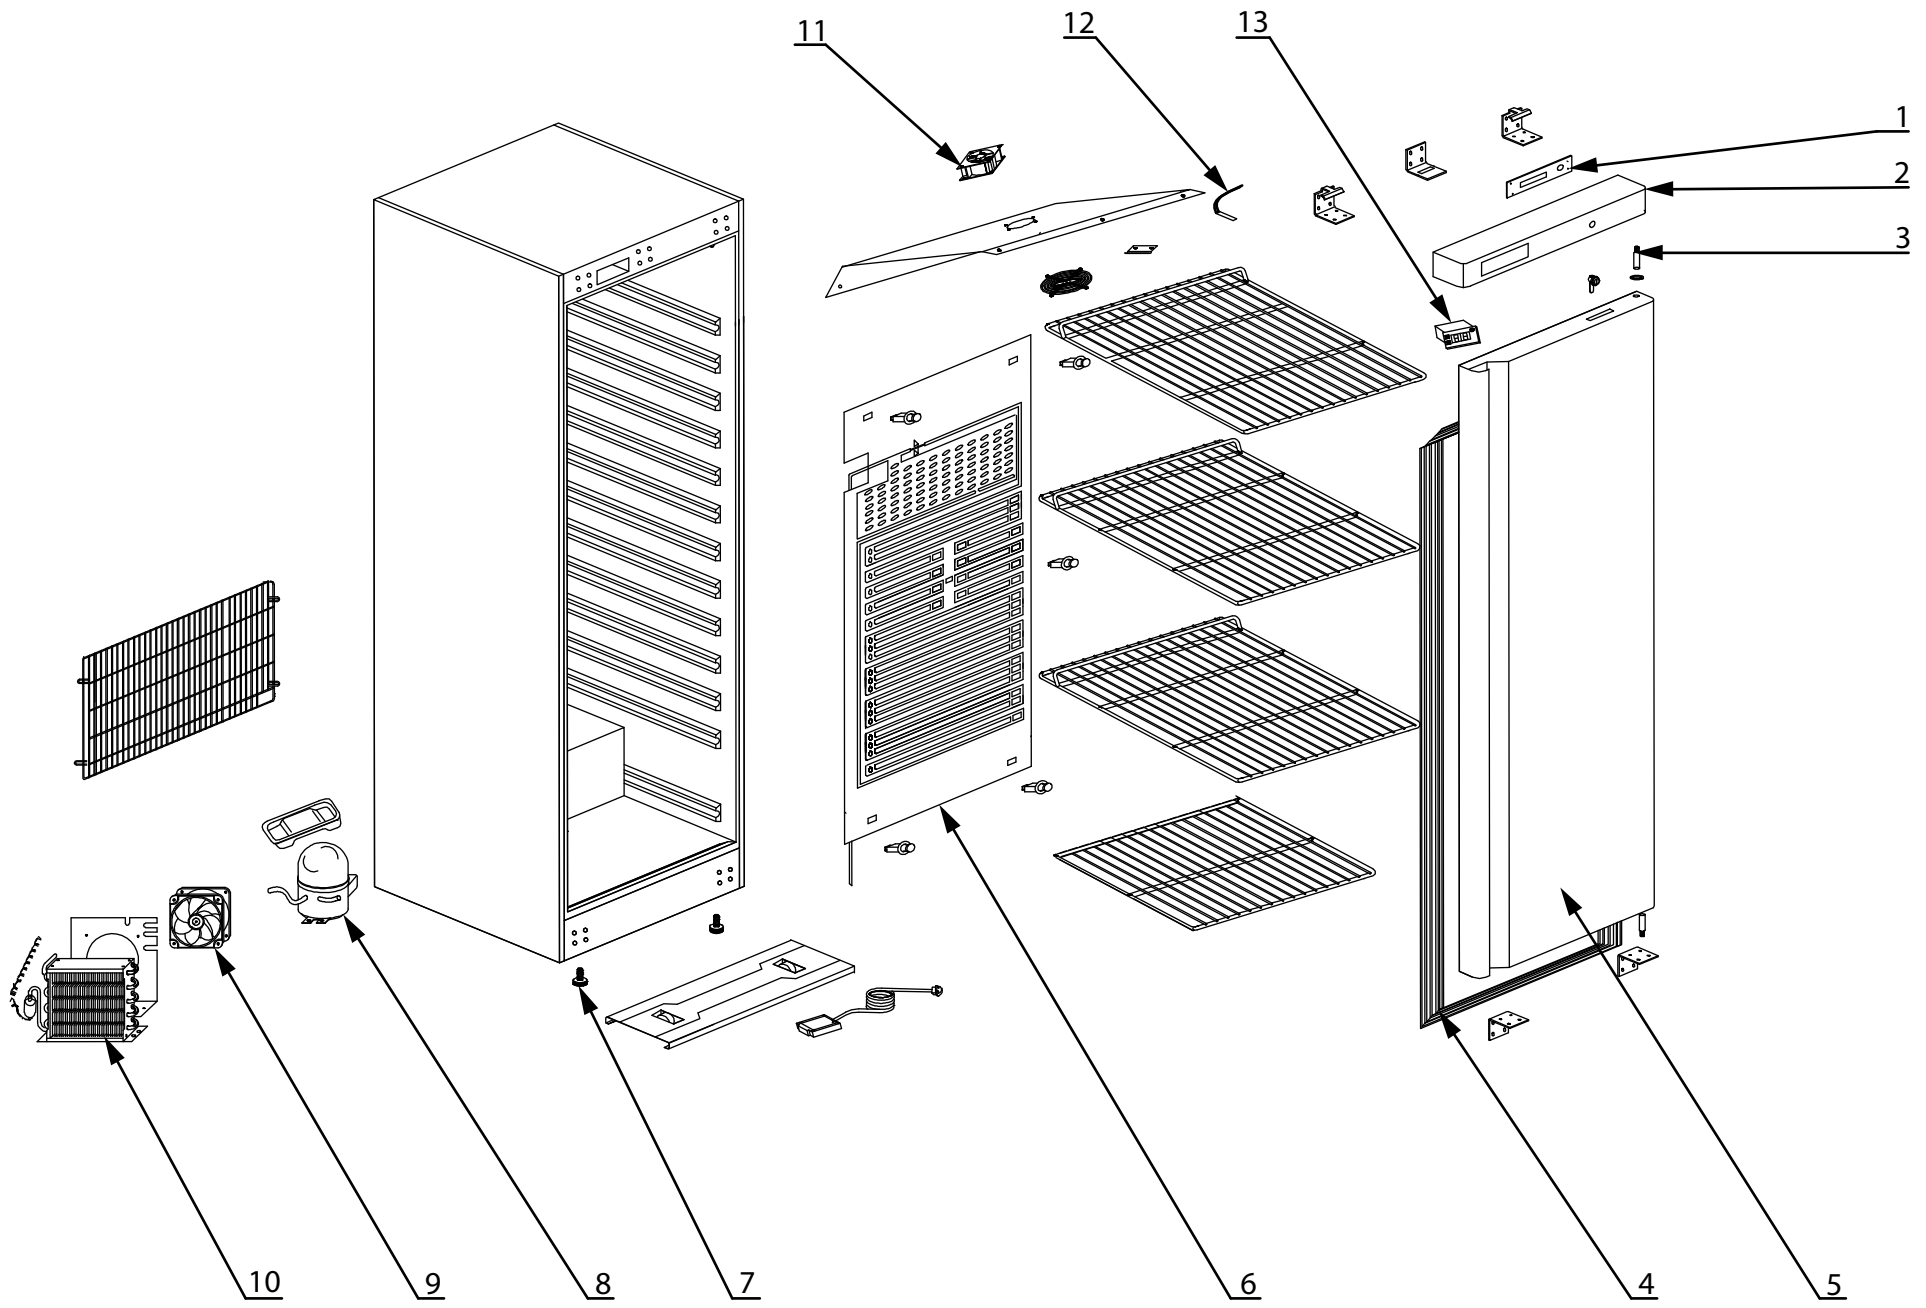

stalgast
ekspert gastronomiczny

RYSUNEK ZŁOŻENIOWY

Szafa chłodnicza 350 l.

MODEL: 880400

LP	NUMER KAT.	OPIS
1	V880400-01	Termostat
2	V880400-02	Panel
3	V880400-03	Oś zawiasu
4	V880400-04	Uszczelka
5	V880400-05	Drzwi
6	V880400-06	Parownik
7	V880400-07	Nóżka
8	V880400-08	Sprężarka (OF1033A)
9	V880400-09	Wentylator
10	V880400-10	Skrapłacz
11	V880400-11	Wentylator
12	V880400-12	Sonda
13	V880400-13	Sterownik