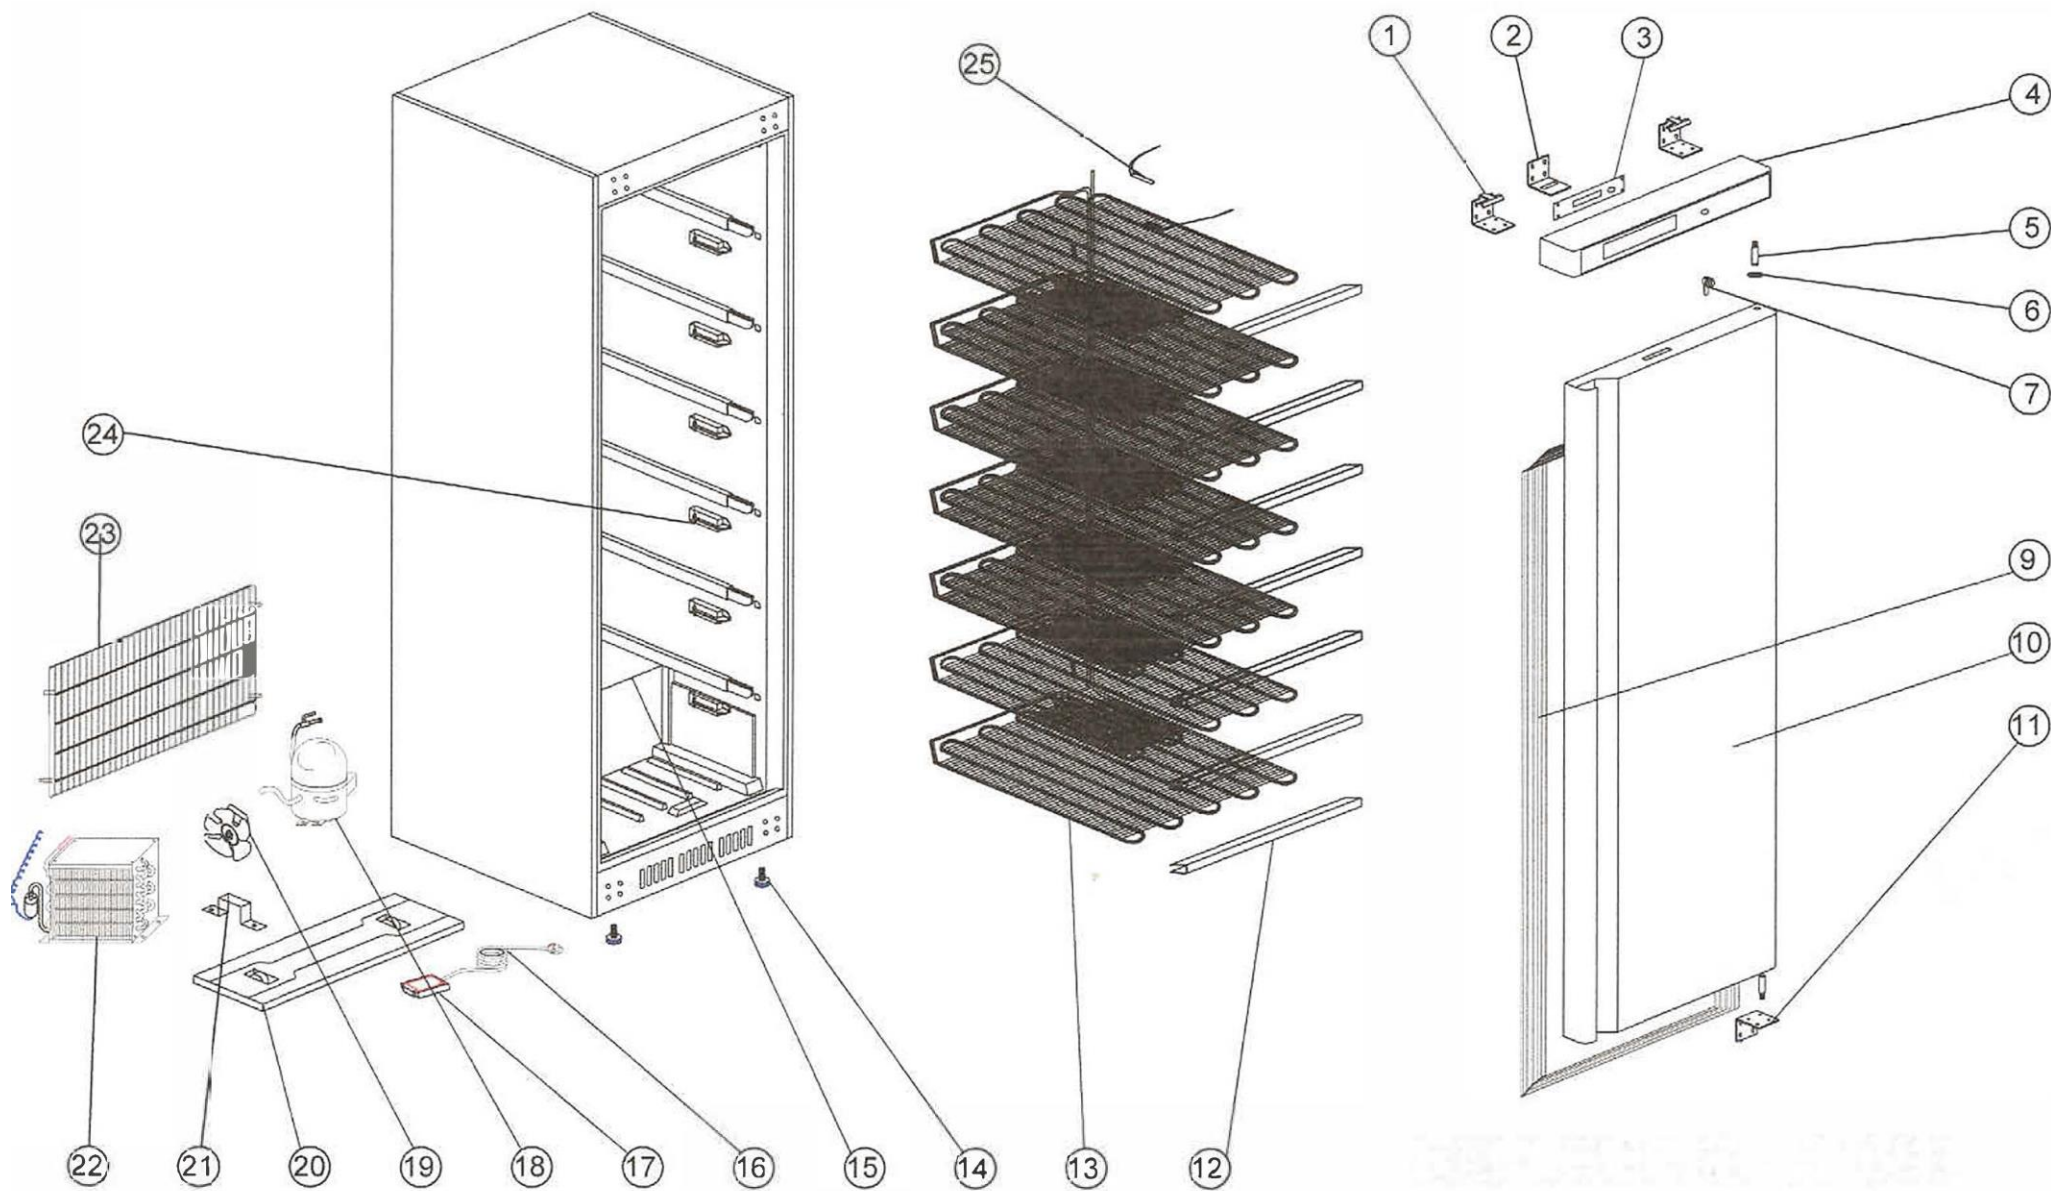

# Szafa mroźnicza 600 l biała lakierowana MODEL: 880601

© 2008 Dell Inc. All rights reserved. Dell, the Dell logo, and Dell My PowerEdge are trademarks of Dell Inc. in the United States and other countries. Other brands and product names are trademarks of their respective owners.

LP.	Numer katalogowy	Nazwa części
1	V880601-01	Wspornik zawiasu górnego
2	V880601-02	Wspornik zabezpieczający zamek
3	V880601-03	Termostat
4	V880601-04	Panel
5	V880601-05	Oś zawiasu
6	V880601-06	Tuleja
7	V880601-07	Zamek drzwi
8	V880601-08	Wspornik
9	V880601-09	Uszczelka
10	V880601-10	Drzwi
11	V880601-11	Wspornik
12	V880601-12	Wspornik termostatu
13	V880601-13	Parownik
14	V880601-14	Nóżki
15	V880601-15	Obudowa
16	V880601-16	Przewód zasilający
17	V880601-17	Listwa przyłączeniowa
18	V880601-18	Sprężarka
19	V880601-19	Wentylator skraplacza
20	V880601-20	Płyta montażowa
21	V880601-21	Wspornik wentylatora
22	V880601-22	Skraplacz
23	V880601-23	Wspornik osłaniający parownik
24	V880601-24	Wspornik parownika
25	V880601-25	Sonda