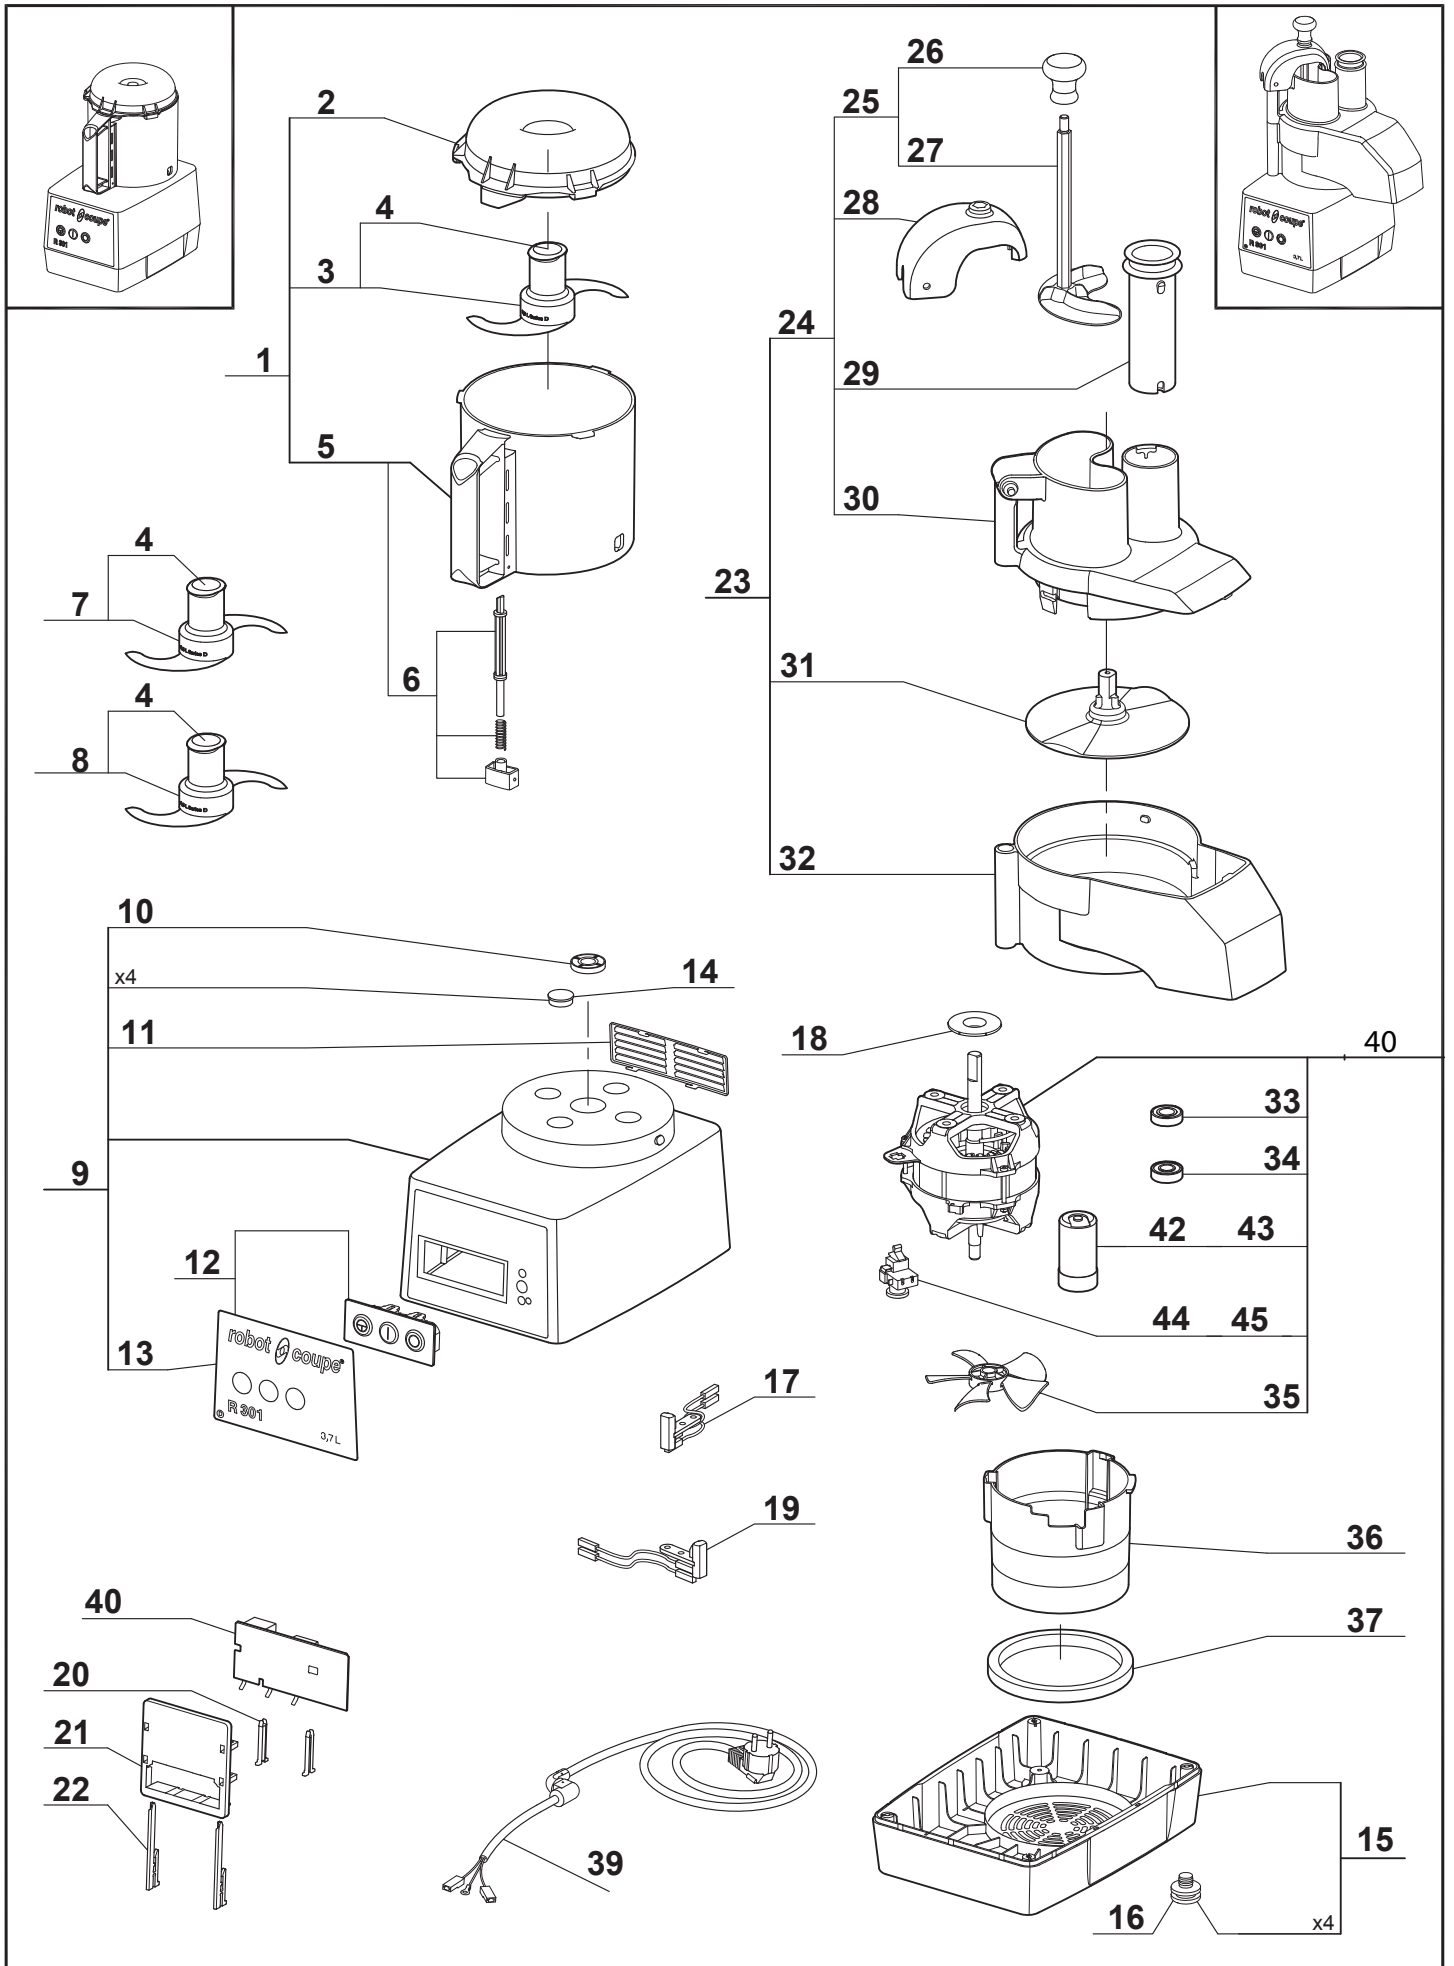

Szatkownica z cutterem R301

230V 650W

LP.	Numer katalogowy	Nazwa części
1	V712300-01	Zestaw cuttera
2	V712300-02	Pokrywa do cuttera
3	V712300-03	Nóż
4	V712300-04	Zaślepka
5	V712300-05	Pojemnik
6	V712300-06	Pręt bezpieczeństwa
7	V712300-07	Nóż z zębami
8	V712300-08	Nóż z zębami
9	V712300-09	Zespół napędowy
10	V712300-10	Uszczelka
11	V712300-11	Ośłona wentylatora
12	V712300-12	Panel sterujący
13	V712300-13	Płyta czołowa
14	V712300-14	Odbój gumowy
15	V712300-15	Podstawa
16	V712300-16	Gumowa nóżka
17	V712300-17	Odnoga
18	V712300-18	Zaślepka
19	V712300-19	Przełącznik
20	V712300-20	Mocowanie płyty
21	V712300-21	Ścianka mocowania płyty
22	V712300-22	Mocowanie płyty
23	V712300-23	Pojemnik z pokrywą
24	V712300-24	Pokrywka
25	V712300-25	Popychacz
26	V712300-26	Nasada
27	V712300-27	Popychacz
28	V712300-28	Prowadnica
29	V712300-29	Pojemnik
30	V712300-30	Pokrywa
31	V712300-31	Rama
32	V712300-32	Nóż
33	V712300-33	łożysko
34	V712300-34	łożysko
35	V712300-35	Wentylator
36	V712300-36	Kanał wentylacyjny
37	V712300-37	Podkładka amortyzująca
38	V712300-38	Przewód zasilający
39	V712300-39	Silnik
40	V712300-40	Płytką
41	V712300-41	Kondensator
42	V712300-42	Kondensator
43	V712300-43	Przełącznik
44	V712300-44	Przełącznik