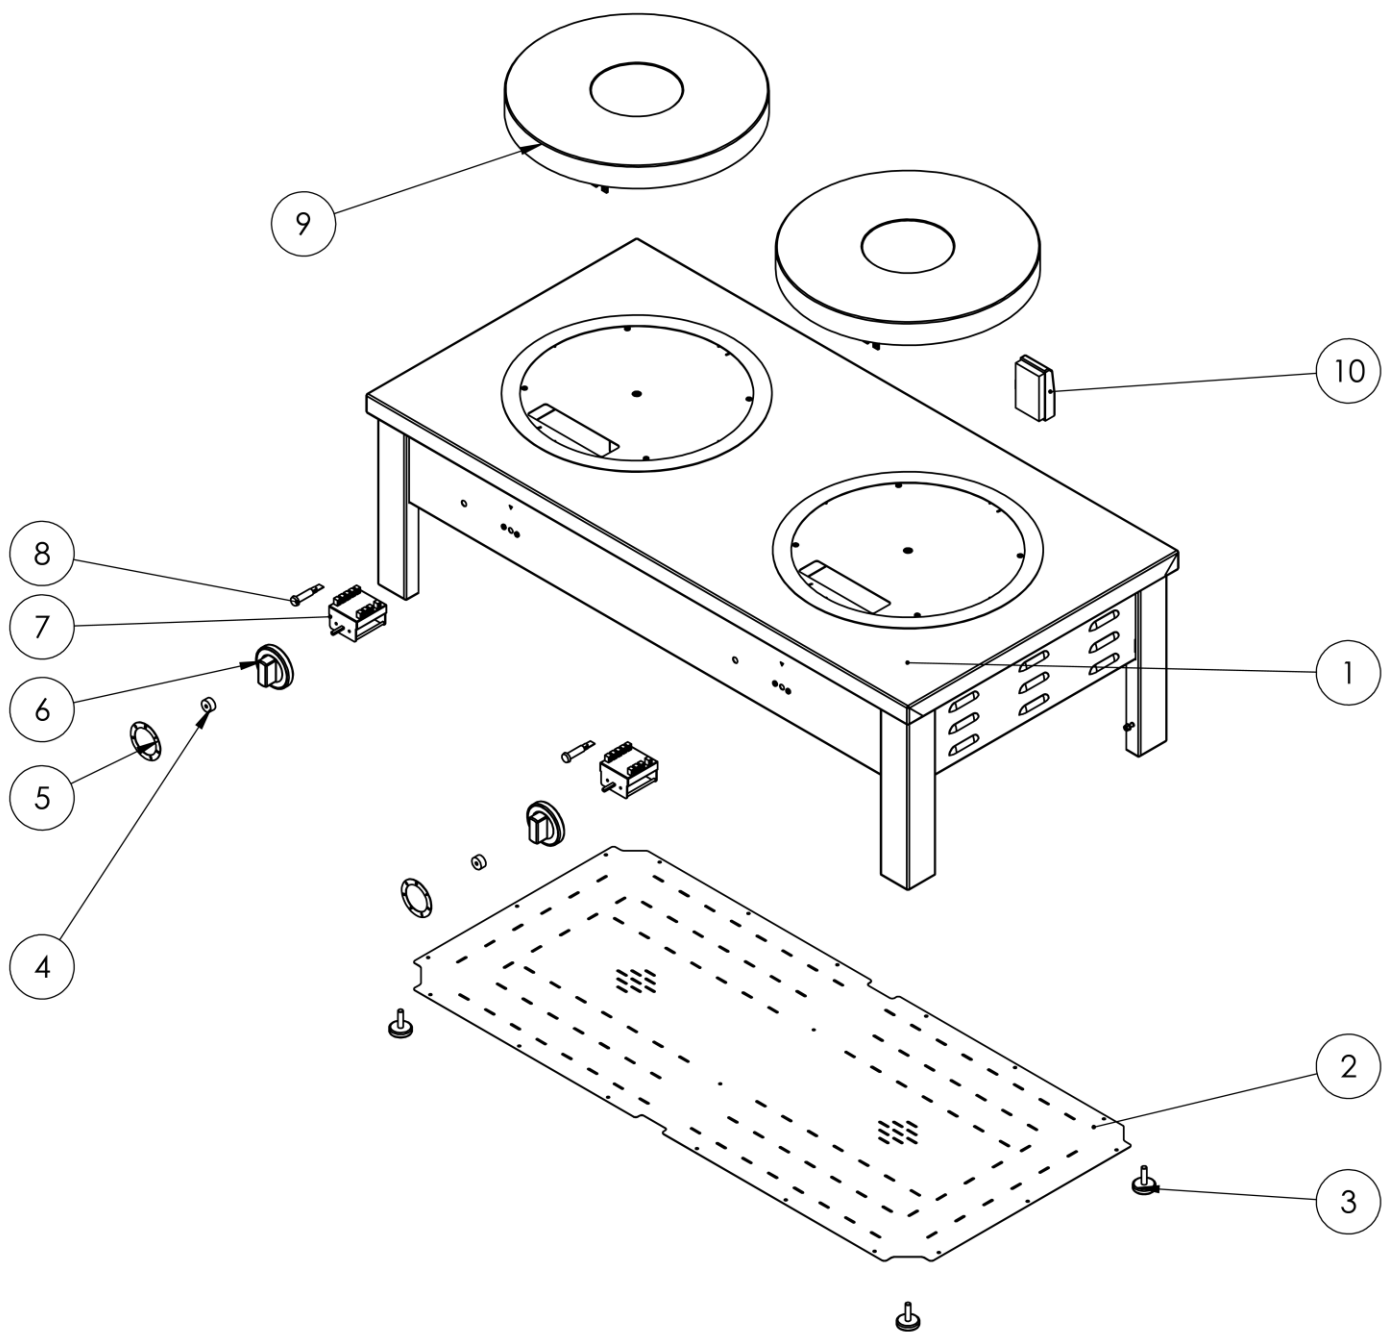

# Taboret elektryczny

## MODEL: 773020, 773021

LP.	Numer katalogowy	Numer katalogowy	Nazwa części
1	V773020-01	V773021-01	Korpus
2	V773020-02	V773021-02	Ostona
3	V773020-03	V773021-03	Stopka
4	V773020-04	V773021-04	Adapter pokrętła
5	V773020-05	V773021-05	Skala pokrętła
6	V773020-06	V773021-06	Pokrętło bez adaptera
7	V773020-07	V773021-07	Przełącznik
8	V773020-08	V773021-08	Lampka syg. pomarańczowa
9	V773020-09	V773021-09	Płyta grzejna
10	V773020-10	V773021-10	Skrzynka zaciskowa