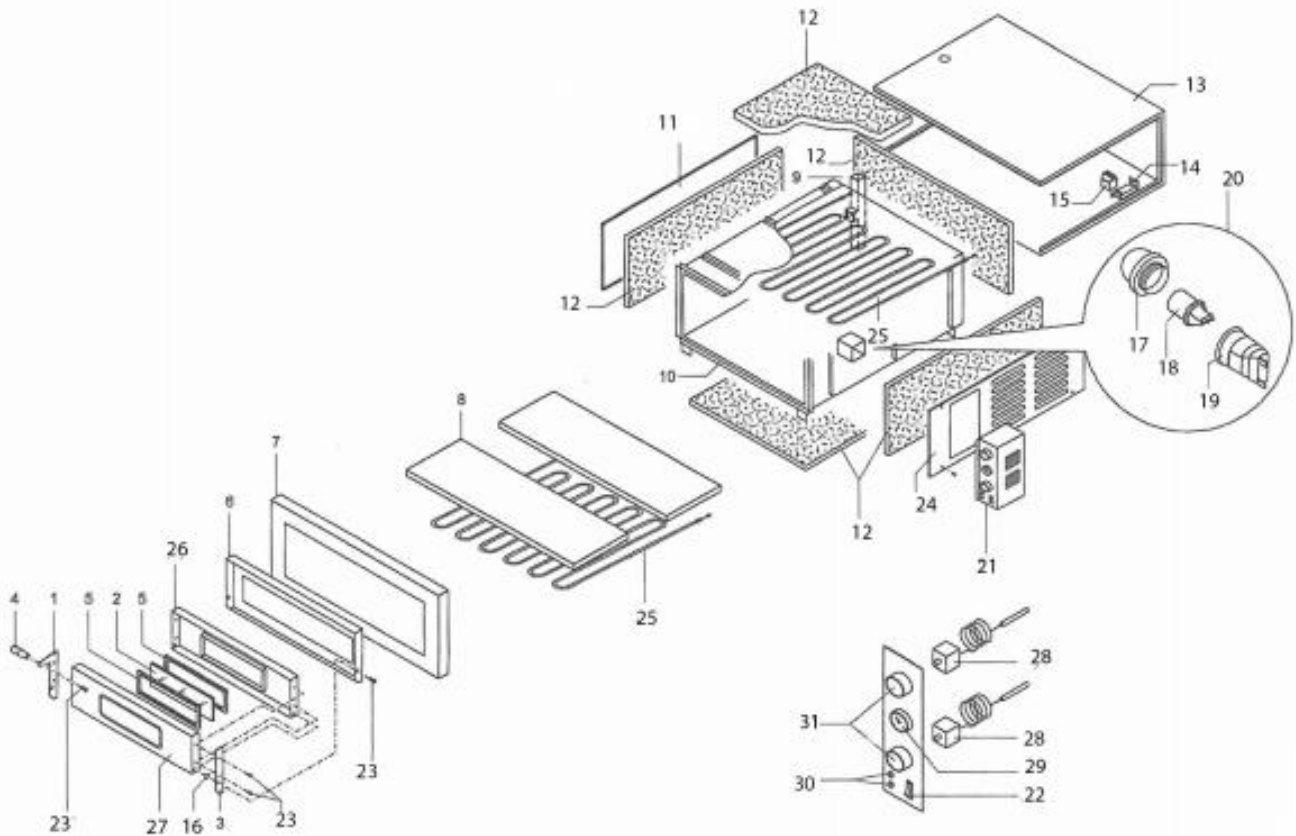

Piec do pizzy Gredil 2x 4x35

MODEL: 782002

| LP. | Numer katalogowy | Nazwa części |
|-----|------------------|---------------------------|
| 1 | V782002-01 | Wspornik rączki |
| 2 | V782002-02 | Szyba |
| 3 | V782002-03 | Wspornik rączki |
| 4 | V782002-04 | Rączka |
| 5 | V782002-05 | Uszczelki do szybki drzwi |
| 6 | V782002-06 | Rama drzwi |
| 7 | V782002-07 | Panel przedni drzwi |
| 8 | V782002-08 | Płyta szamotowa |
| 9 | V782002-09 | Komin |
| 10 | V782002-10 | Obudowa wewnętrzna |
| 11 | V782002-11 | Lewy panel obudowy |
| 12 | V782002-12 | Materiał izolujący |
| 13 | V782002-13 | Obudowa zewnętrzna |
| 14 | V782002-14 | Wspornik listwy zacisków |
| 15 | V782002-15 | Płyta zaciskowa |
| 16 | V782002-16 | Uszczelka |
| LP. | Numer katalogowy | Nazwa części |

| | | |
|----|------------|---|
| 17 | V782002-17 | Szkoło ochronne żarówki (okrągłe szkło) |
| 18 | V782002-18 | Lampa |
| 19 | V782002-19 | Oprawka |
| 20 | V782002-20 | Szkoło ochronne żarówki |
| 21 | V782002-21 | Folia panelu sterowania |
| 22 | V782002-22 | Włącznik światła |
| 23 | V782002-23 | Ramka drzwi |
| 24 | V782002-24 | Prawa obudowa zewnętrzna pieca |
| 25 | V782002-25 | Element grzewczy |
| 26 | V782002-26 | Obudowa drzwi wewnętrzna |
| 27 | V782002-27 | Obudowa drzwi zewnętrzne |
| 28 | V782002-28 | Termostat |
| 29 | V782002-29 | Termometr |
| 30 | V782002-30 | Lampka sygnalizacji |
| 31 | V782002-31 | Pokrętło regulacji termostatu |